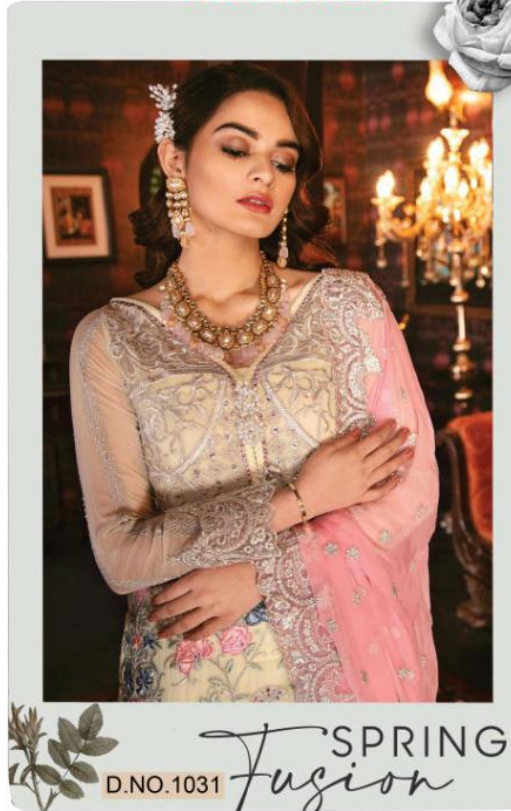

KHAYYIRA SUTTS™

MAGNIFIQUE  
*Jade* D.NO.1034

TOP - GEORGETTE HEAVY EMBROIDERED  
INNER BOTTOM - DULL SANTOON WITH EMB PATCH  
DUPATTA - NAZNEEN HEAVY EMBROIDERED

**KHAYYIRA** SUITS™

D.NO.1032

AQUA  
*Jewel*

TOP - GEORGETTE HEAVY EMBROIDERED  
INNER BOTTOM - DULL SANTOON  
DUPATTA - NAZNEEN HEAVY EMBROIDERED

KHAYYIRA™  
SUTTS

D.NO.1031

SPRING  
*Fusion*

TOP - GEORGETTE HEAVY EMBROIDERED

INNER BOTTOM - DULL SANTOON WITH EMB PATCH

DUPATTA - NAZNEEN HEAVY EMBROIDERED