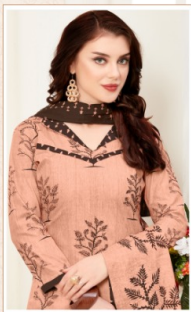

हर नारी की पहचान
Mishri
Creation
100 % Cotton Salwar Suits
Muskan

Feminine
STYLE

907