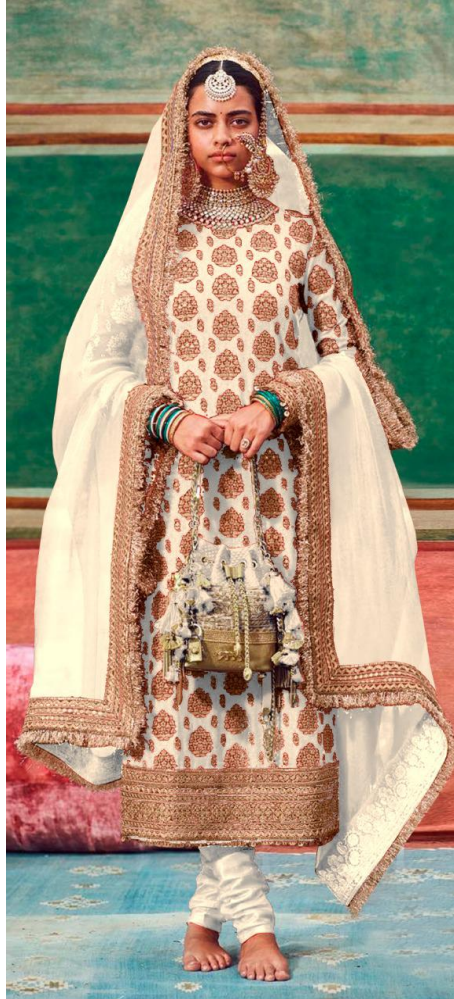

Turkish^{TM}
ترکی