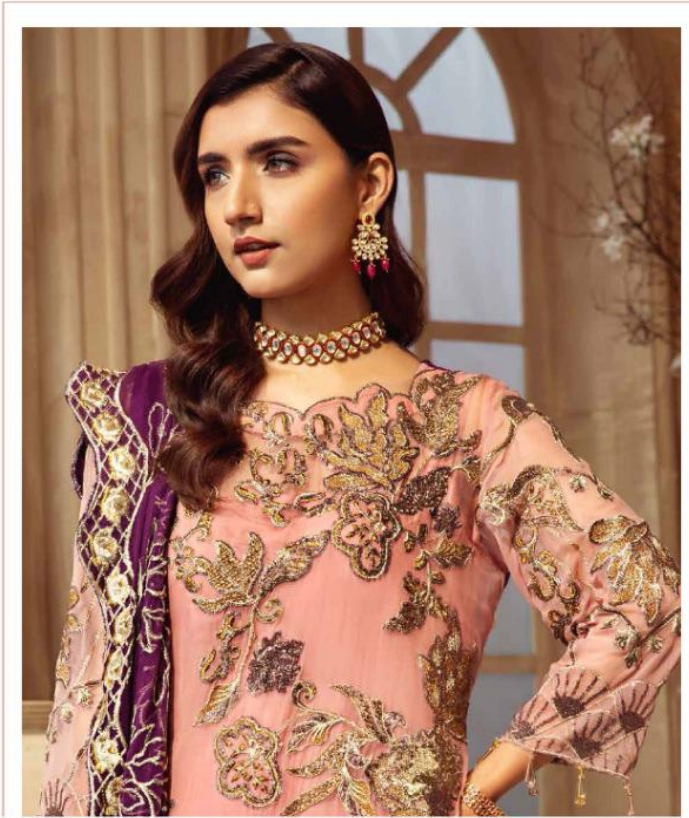

TOP - FOX GEORGETTE HEAVY EMBROIDERED + ACCESSORIES
INNER - DULL SANTOON
BOTTOM - DULL SANTOON
DUPATTA - HEAVY NAZNEEN EMBROIDERED

TOP - FOX GEORGETTE HEAVY EMBROIDERED + ACCESSORIES
INNER - DULL SANTOON
BOTTOM - DULL SANTOON
DUPATTA - HEAVY NAZNEEN EMBROIDERED

TOP - FOX GEORGETTE HEAVY EMBROIDERED + ACCESSORIES
INNER - DULL SANTOON
BOTTOM - DULL SANTOON + PATCH EMBROIDERED
DUPATTA - HEAVY NAZNEEN EMBROIDERED

TOP - FOX GEORGETTE HEAVY EMBROIDERED + ACCESSORIES
INNER - DULL SANTOON
BOTTOM - DULL SANTOON SELF EMBROIDERED
DUPATTA - HEAVY NAZNEEN EMBROIDERED