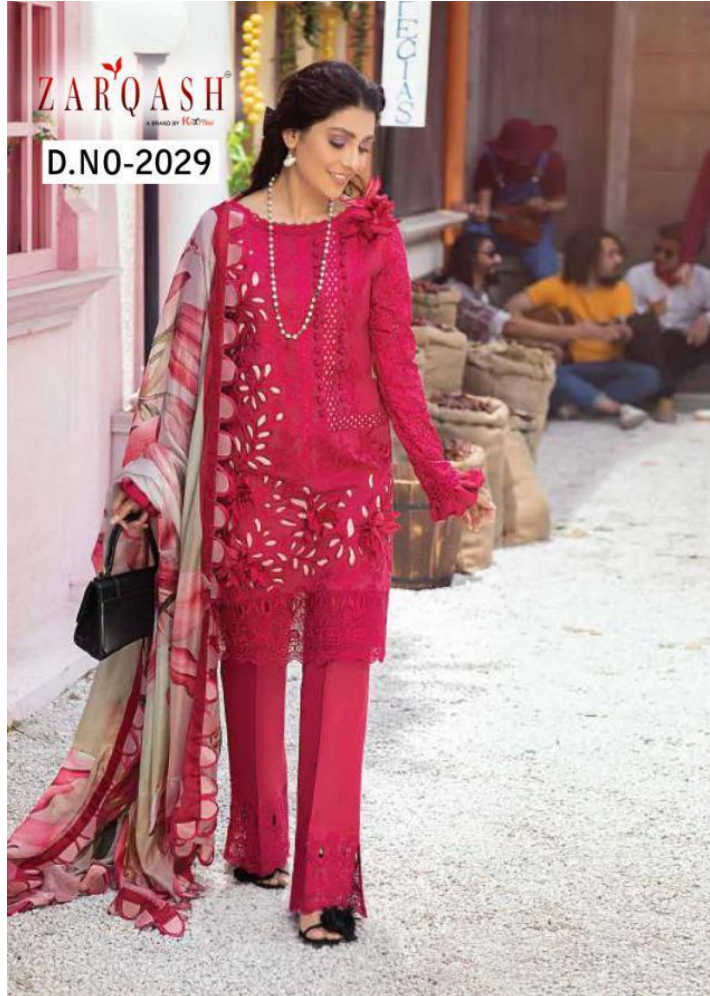

**TOP - LAWN COTTON HEAVY EMBROIDERED**  
**BOTTOM - PC COTTON**  
**DUPATTA - CHIFFON DIGITAL PRINTED**

TOP - LAWN COTTON HEAVY EMBROIDERED  
BOTTOM - PC COTTON  
DUPATTA - CHIFFON DIGITAL PRINTED

**TOP - LAWN COTTON HEAVY EMBROIDERED**  
**BOTTOM - PC COTTON**  
**DUPATTA - CHIFFON DIGITAL PRINTED**

**TOP - LAWN COTTON HEAVY EMBROIDERED**  
**BOTTOM - PC COTTON**  
**DUPATTA - CHIFFON DIGITAL PRINTED**

MushQ

ZARQASH<sup>®</sup>  
A BRAND BY KUTUB

D.NO-2026

D.NO-2027

D.NO-2028

D.NO-2029