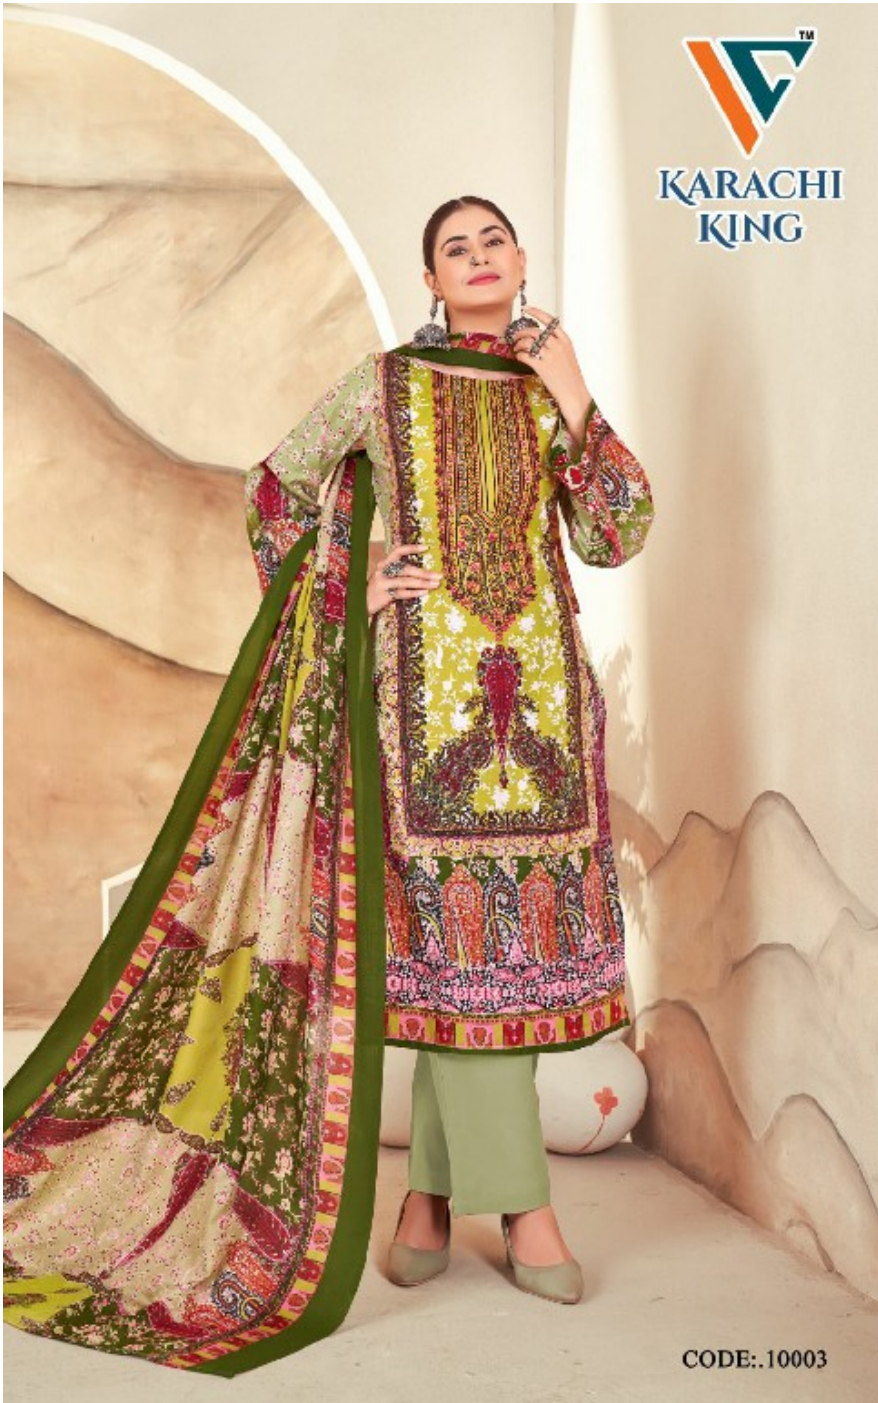

TM

Vandana Creation  
॥ नया रंग, नई उमंग ॥

BOTTOM 2.50 MTR

# KARACHI KING

VOL.10

KARACHI  
KING

CODE: 10001

KARACHI  
KING

CODE: 10002

KARACHI  
KING

CODE: 10003

KARACHI  
KING

CODE: 10008

10001

10002

10003

10004

10005

10006

# KARACHI KING Vol.10

Vandana Creation  
॥ नया रंग, नई उमंग ॥