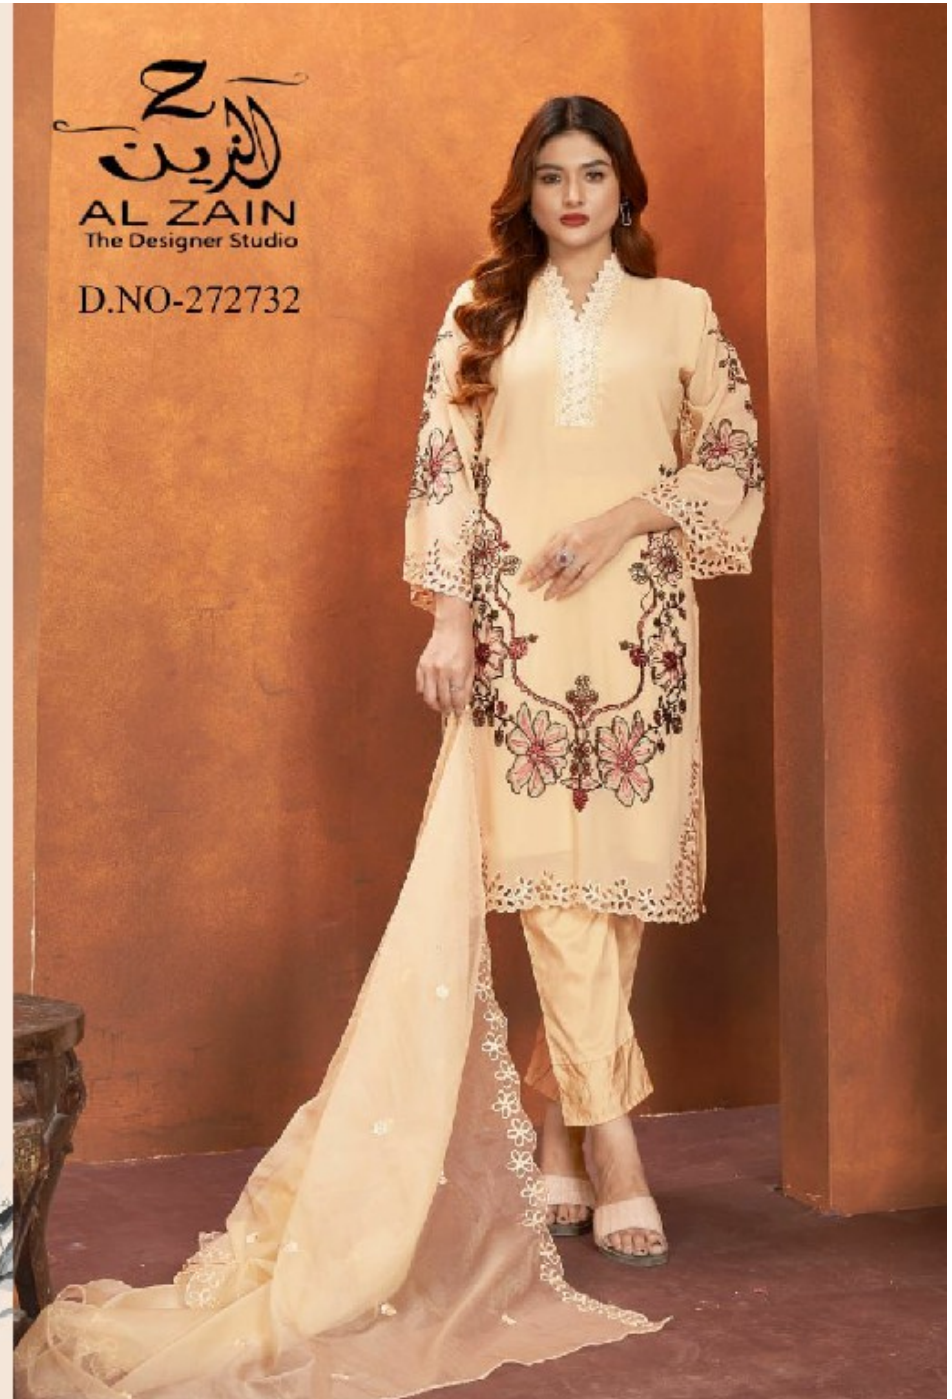

الزین
AL ZAIN
The Designer Studio
D.NO-272732

TOP :- FOX GEORGETTE

BOTTOM :- 100% SATIN STRETCHABLE COTTON.

INNER:- DULL SANTON

DUPATTA :- ORGANZA

الزین
AL ZAIN
The Designer Studio
D.NO-272732

الزین

AL ZAIN
The Designer Studio

D.NO-272732

TOP :- FOX GEORGETTE

BOTTOM :- 100% SATIN STRETCHABLE COTTON.

INNER:- DULL SANTON

DUPATTA :- ORGANZA

الزین
AL ZAIN
The Designer Studio
D.NO-272732

الزین

AL ZAIN
The Designer Studio

D.NO-272732

الزین
AL ZAIN
The Designer Studio
D.NO-272732

الكريم
AL ZAIN
The Designer Studio

D.NO-272732

TOP :- FOX GEORGETTE
BOTTOM :- 100% SATIN STRETCHABLE COTTON
INNER:- DULL SANTON
DUPATTA :- ORGANZA