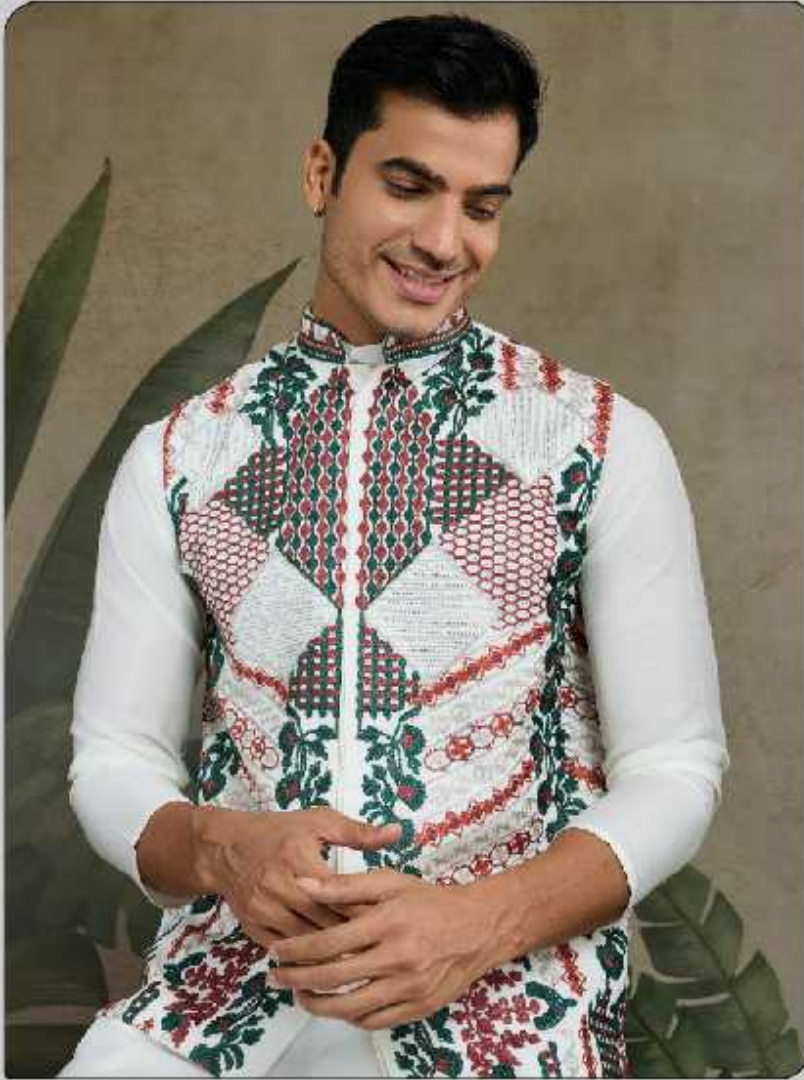

शुभवस्त्रु

61243

शांभवस्त्रम्
61244

शुभवस्तु

61245

शाहवाstra
61243

शुभवस्त्र

RAJWADA ATTIRE - 2

WEDDING SPECIAL KOTI STYLE
KURTA COLLECTION

शुभचक्र

61241

शांभवस्त्रम्
61245

शिववस्त्र

61242

शांभवस्त्रम्
61241

शुभवस्तु