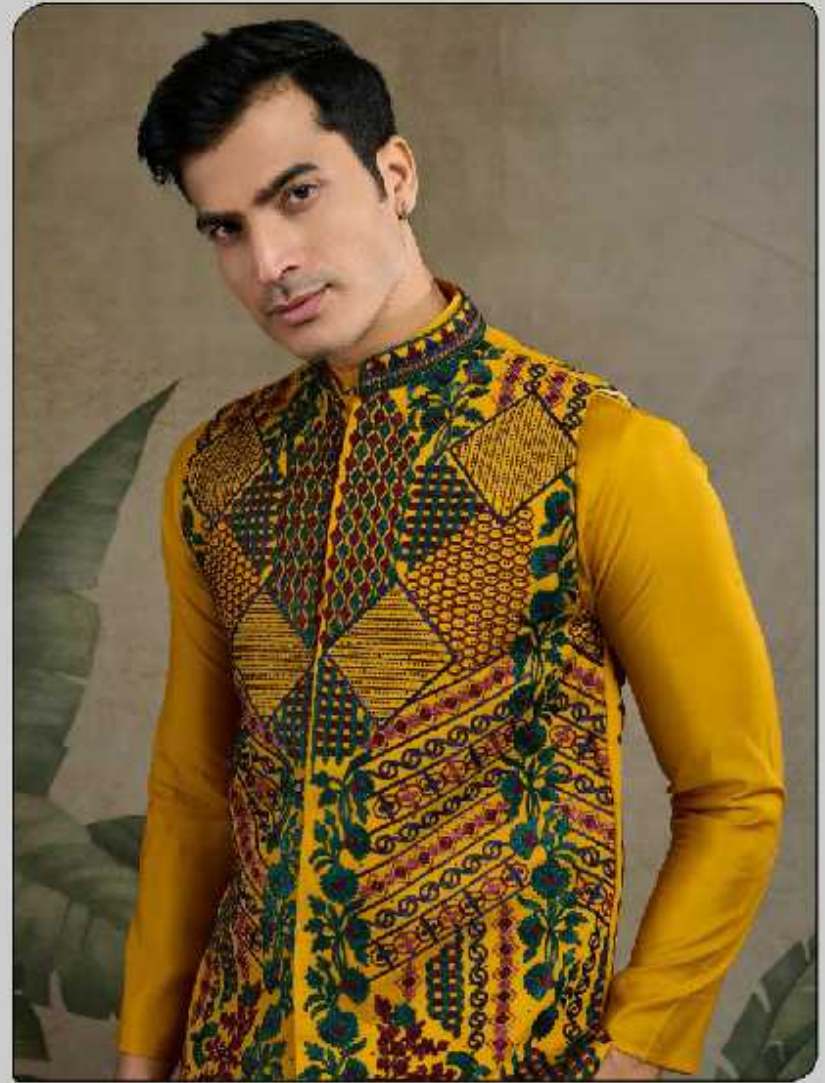

शुभवस्त्रु

61243

शांभवस्त्रम्
61244

शुभवस्तु

61245

शाहवाstra
61243

शुभवस्त्र

RAJWADA ATTIRE - 2

WEDDING SPECIAL KOTI STYLE
KURTA COLLECTION

शुभचक्र

61241

शांभवस्त्रम्
61245

शिववस्त्र

61242

शांभवस्त्रम्
61241

शुभवस्तु