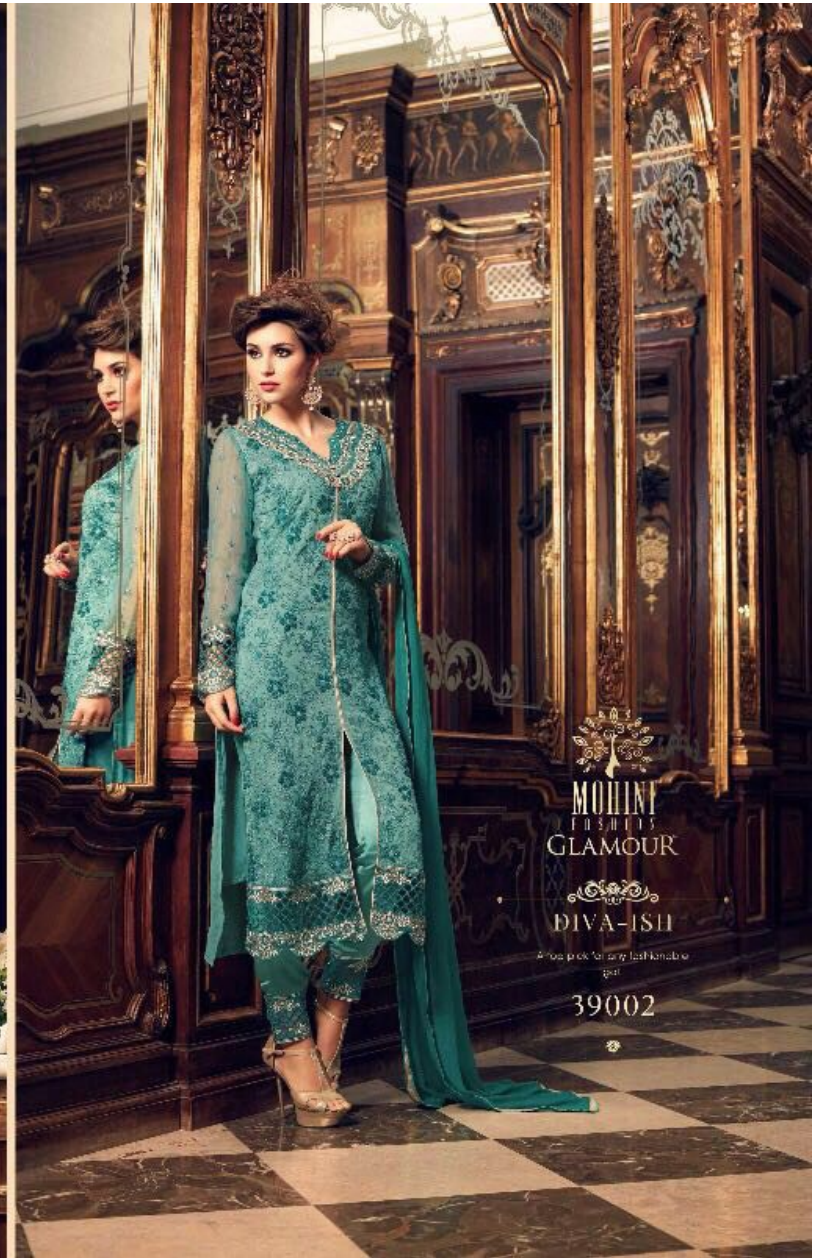

TEXTILE DEAL

MOLINI
FASHIONS
GLAMOUR
DIVA-ISH
39002

39001

39002

39003

39004

39005

39006

39007

39008

39009

39010

TEXTILE DEAL

TEXTILE DEAL

MEHINI
FASHION
GLAMOUR

BLAZE RED