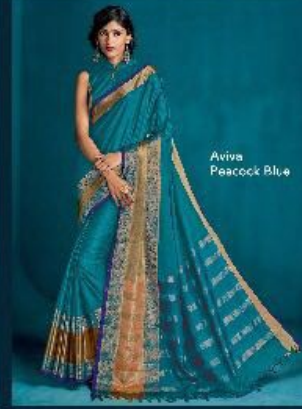

Aura™
An SP Product

Aviva
Duskin Beige

feather soft

TEXTILE DEAL

Aviva
Onyx Black

Aviva
Duskin Beige

Aviva
Currant Red

Aviva
Emerald Green

Aviva
Wina Magenta

Aviva
Ash Gray

*Aura*TM
An SP Product

AvivaTM
leather soft

Aviva
Symphony Blue

Aviva
Rosy Pink

Aviva
Olive Green

Aviva
Mustard Yellow