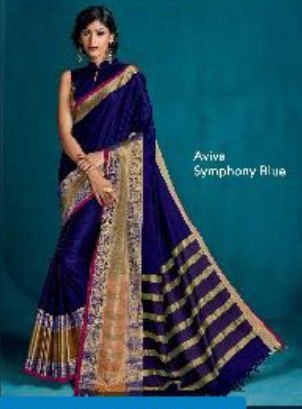

Aura™
An SP Product

Aviva
Duskin Beige

feather soft

TEXTILE DEAL

Aviva
Onyx Black

Aviva
Duskin Beige

Aviva
Currant Red

Aviva
Emerald Green

Aviva
Wina Magenta

Aviva
Ash Gray

*Aura*TM
An SP Product

AvivaTM
leather soft

Aviva
Symphony Blue

Aviva
Rosy Pink

Aviva
Olive Green

Aviva
Mustard Yellow