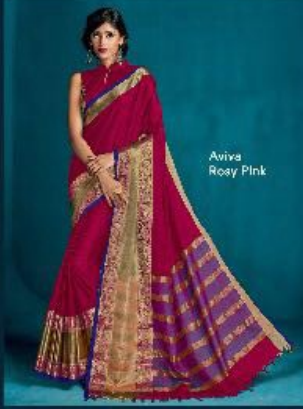

Aviva
Wina Magenta

Aviva
Ash Gray

*Aura*TM
An SP Product

AvivaTM
leather soft

Aviva
Symphony Blue

Aviva
Rosy Pink

Aviva
Olive Green

Aviva
Mustard Yellow