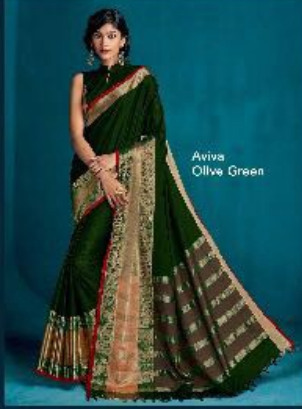

Aura™
An SP Product

Aviva
Duskin Beige

feather soft

TEXTILE DEAL

Aviva
Onyx Black

Aviva
Duskin Beige

Aviva
Currant Red

Aviva
Emerald Green

Aviva
Wina Magenta

Aviva
Ash Gray

*Aura*TM
An SP Product

AvivaTM
leather soft

Aviva
Symphony Blue

Aviva
Rosy Pink

Aviva
Olive Green

Aviva
Mustard Yellow