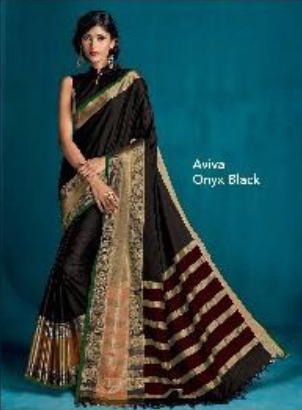

Aura™
An SP Product

Aviva
Duskin Beige

feather soft

TEXTILE DEAL

Aviva
Onyx Black

Aviva
Duskin Beige

Aviva
Currant Red

Aviva
Emerald Green

Aviva
Wina Magenta

Aviva
Ash Gray

*Aura*TM
An SP Product

AvivaTM
leather soft

Aviva
Symphony Blue

Aviva
Rosy Pink

Aviva
Olive Green

Aviva
Mustard Yellow