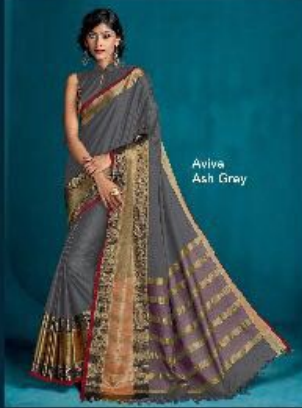

Aura™
An SP Product

Aviva
Duskin Beige

feather soft

TEXTILE DEAL

Aviva
Onyx Black

Aviva
Duskin Beige

Aviva
Currant Red

Aviva
Emerald Green

Aviva
Wina Magenta

Aviva
Ash Gray

*Aura*TM
An SP Product

AvivaTM
leather soft

Aviva
Symphony Blue

Aviva
Rosy Pink

Aviva
Olive Green

Aviva
Mustard Yellow