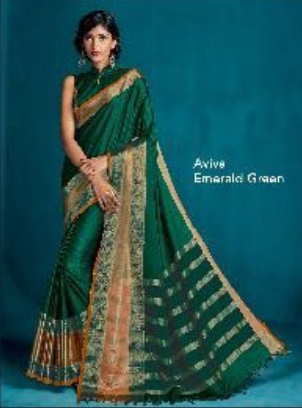

Aura™
An SP Product

Aviva
Duskin Beige

feather soft

TEXTILE DEAL

Aviva
Onyx Black

Aviva
Duskin Beige

Aviva
Currant Red

Aviva
Emerald Green

Aviva
Wina Magenta

Aviva
Ash Gray

*Aura*TM
An SP Product

AvivaTM
leather soft

Aviva
Symphony Blue

Aviva
Rosy Pink

Aviva
Olive Green

Aviva
Mustard Yellow