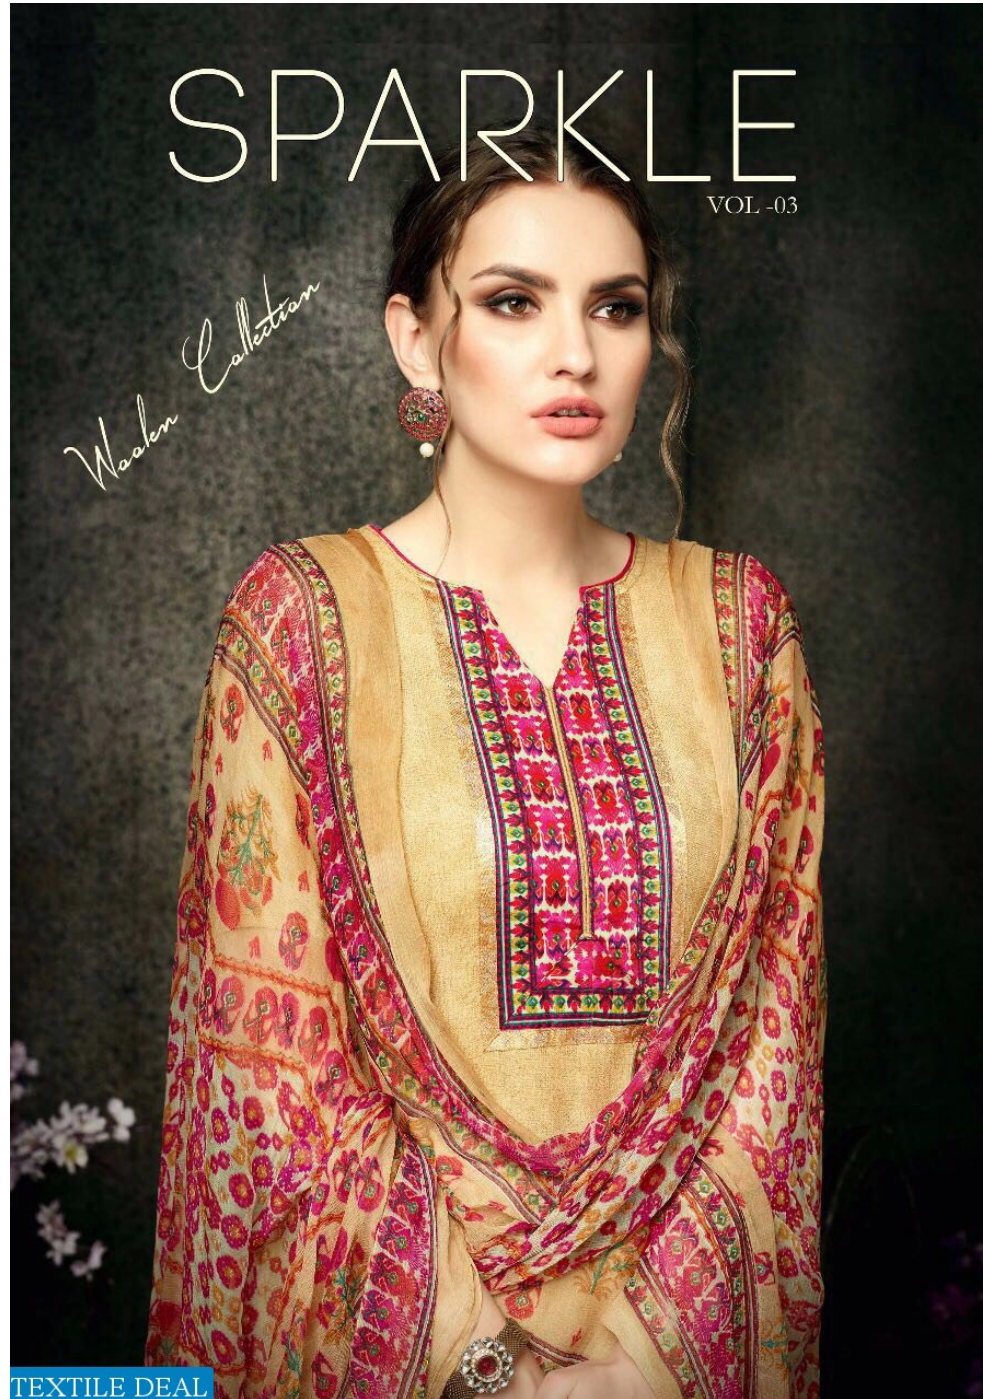

SPARKLE

VOL -03

Washan Collection

TEXTILE DEAL

21001

21002

21003

21004

21005

21006

21007

21008

21009

21010

21011

21012