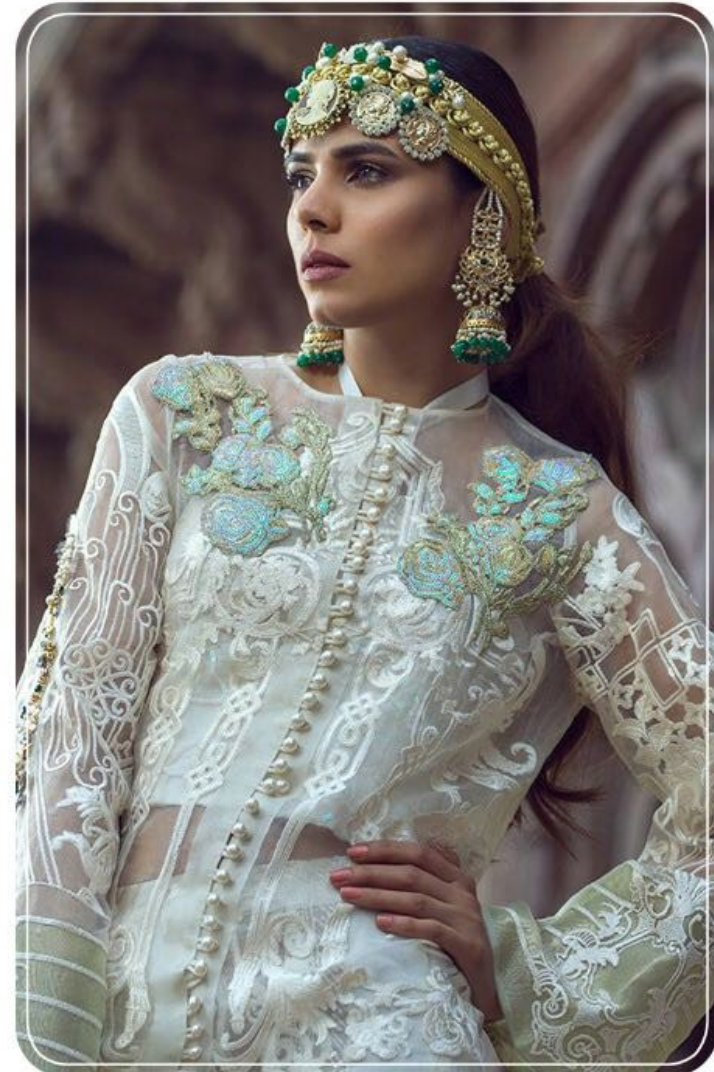

Rejuvenating Enigma

D.No:-92003