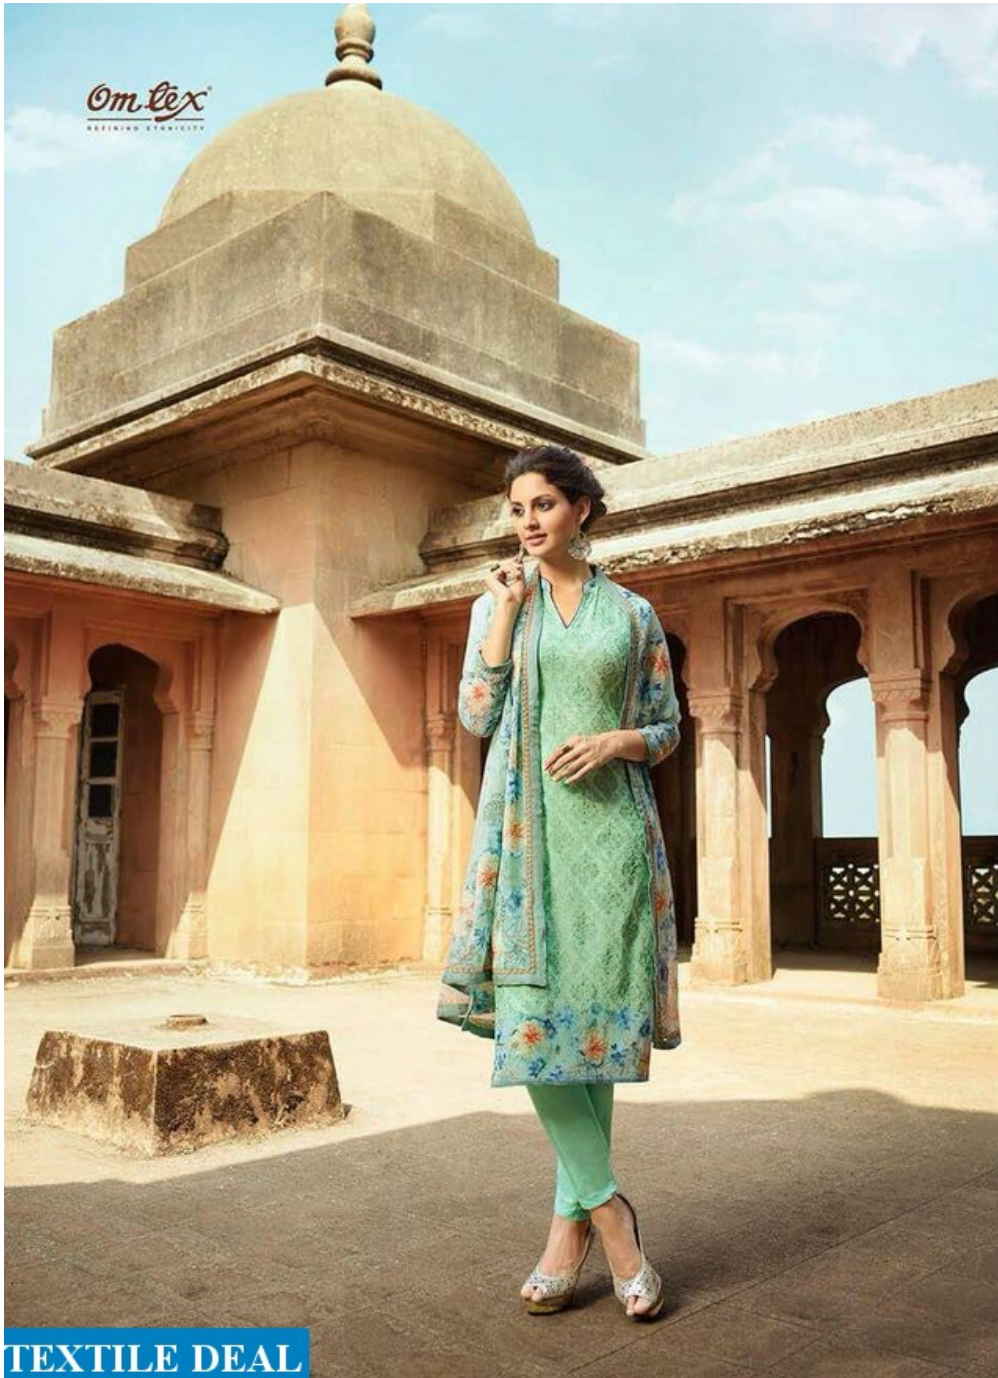

TEXTILE DEAL

Om.lex
REFINED ELEGANCE

— D.NO:212 —

TEXTILE DEAL

TEXTILE DEAL

D.NO:215