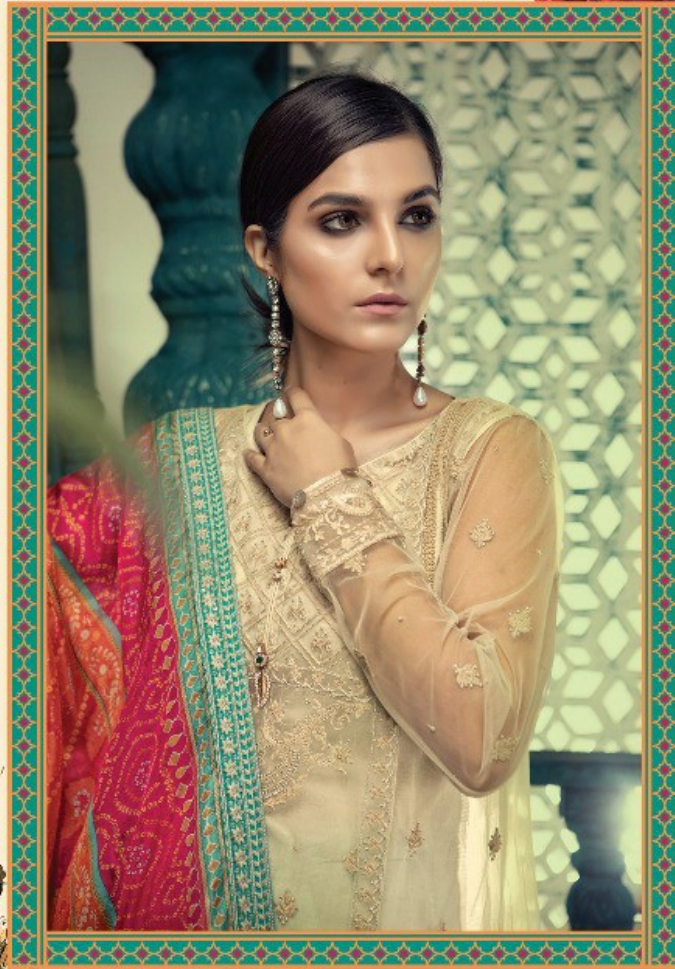

D.NO:100-803

D.NO:100-806

DEEPSY
suits

Maria.B-4

TEXTILE DEAL

TEXTILE DEAL

D.NO:100-806

D.NO:100-802