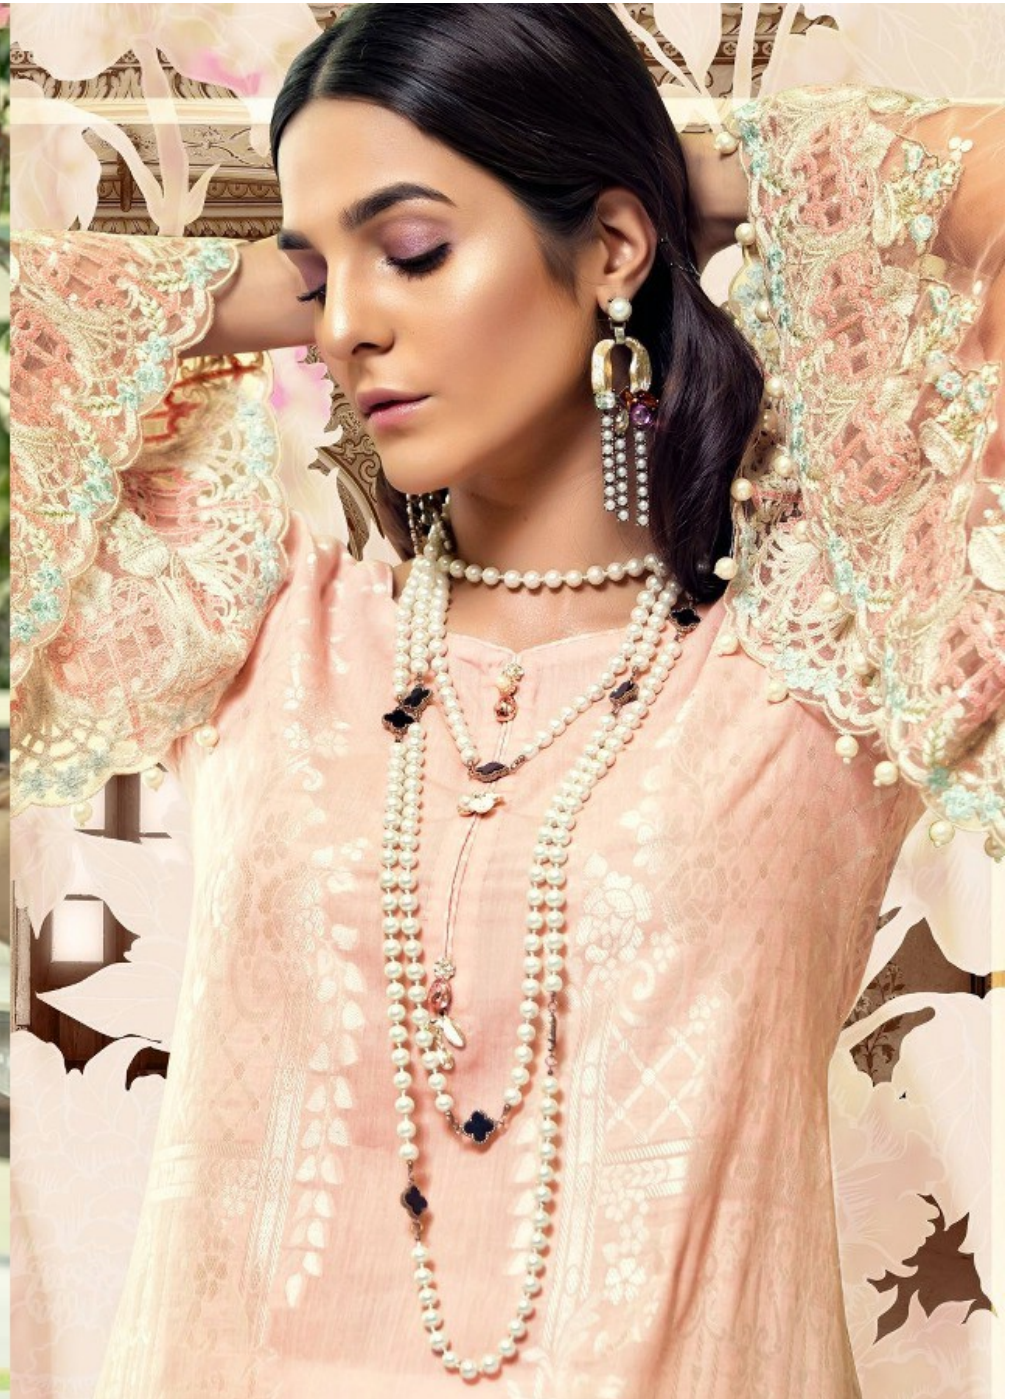

D.NO:100-803

D.NO:100-806

DEEPSY
suits

Maria.B-4

TEXTILE DEAL

TEXTILE DEAL

D.NO:100-806

D.NO:100-802