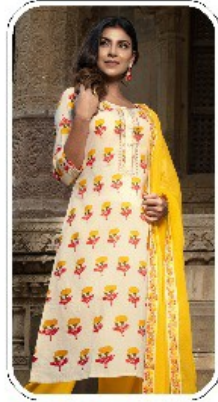

Ruee | Gold

Inayat

313

TEXTILE DEAL

Ruee Gold

304

305

306

312

307

308

309

310

311

313

**TEXTILE DEAL**