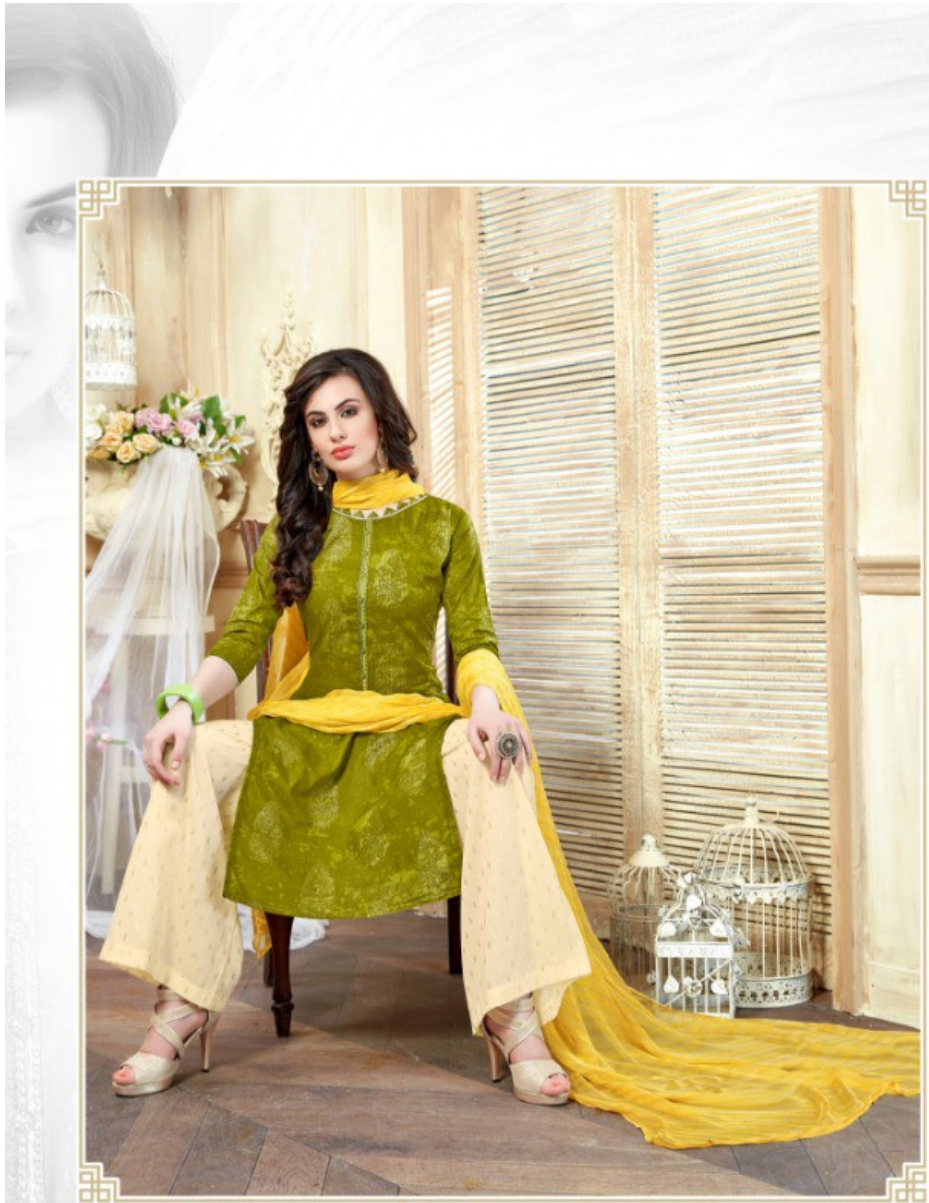

D.No. 20002

D.No. 20003

D.No. 20004

D.No. 20005

D.No. 20006

exotic
EFFECT

TEXTILE DEAL

K
KALA FASHION™

TEXTILE DEAL

K
KALA FASHION™

D.No. 20001

passionate
APPEARANCE

TEXTILE DEAL

D.No. 20005

the style is
ETHEREAL

TEXTILE DEAL