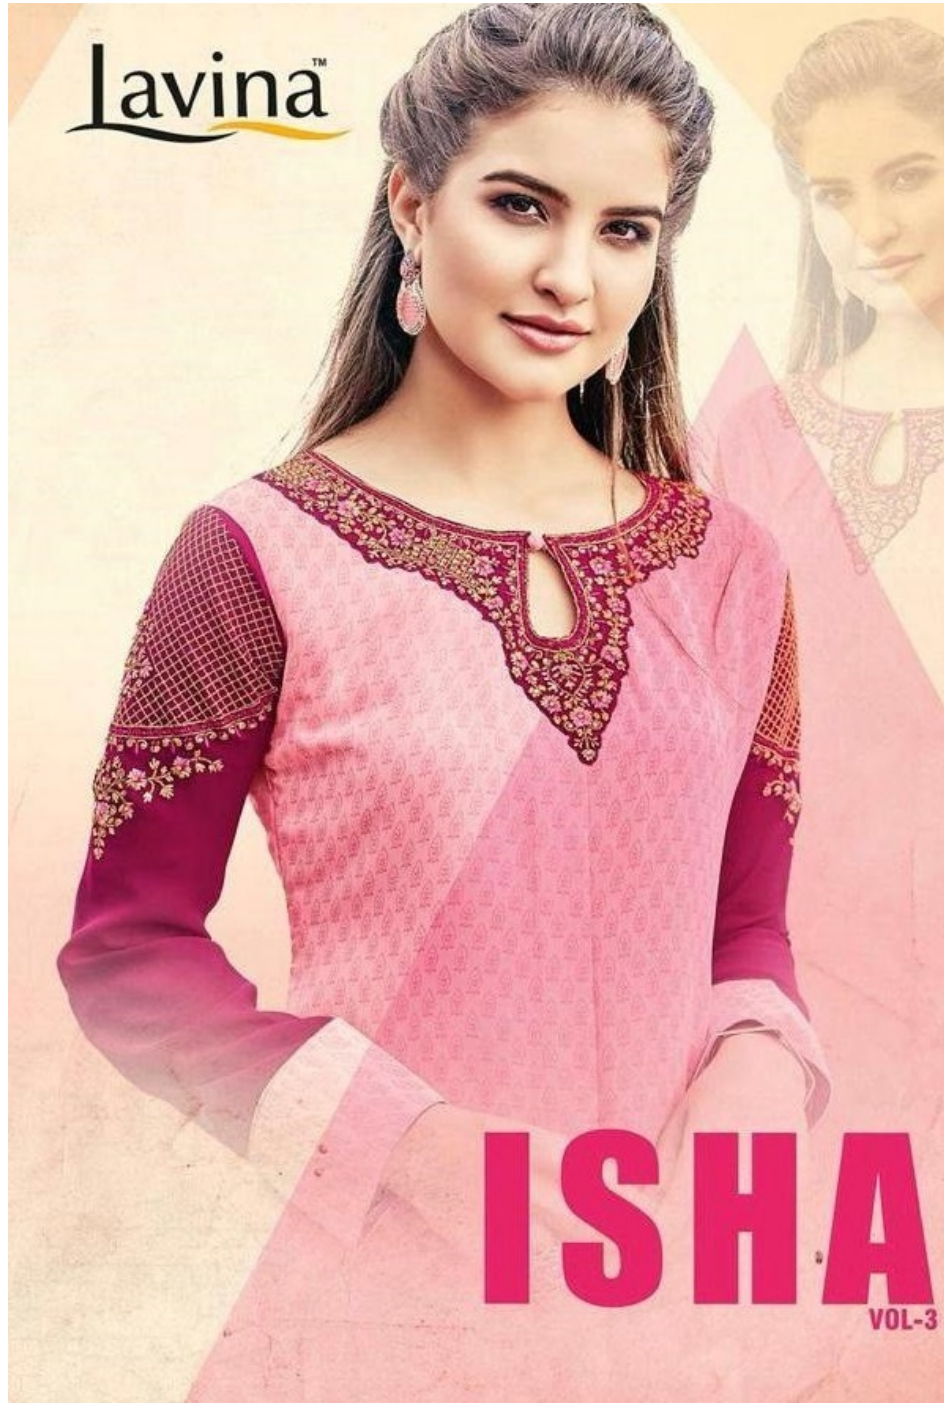

Lavina™

ISHA

VOL-3

• 3001 •

• 3002 •

• 3003 •

• 3004 •

• 3005 •

• 3006 •

• 3007 •

Javina
ISHA
 VOL-3
 SIZE: L, XL, XXL

TEXTILE DEAL

Concept & Art: PRADEEP PATEL, Design & Process: U. LAKSHI CREATIVE PVT. LTD.