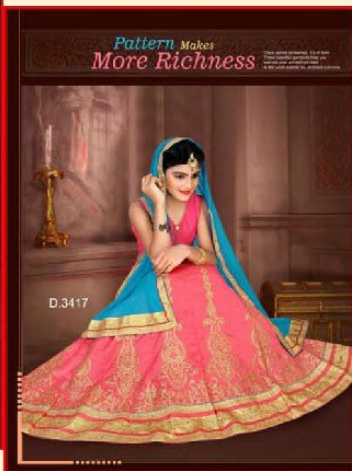

# Rani BABY VOL. 38

**TRISHLA  
CREATION**  
*Exclusive Party Wear & Accessories*

SIZE.  
28  
32  
36

TEXTILE DEAL

D.NO.3413

D.NO.3414

D.NO.3415

D.NO.3416