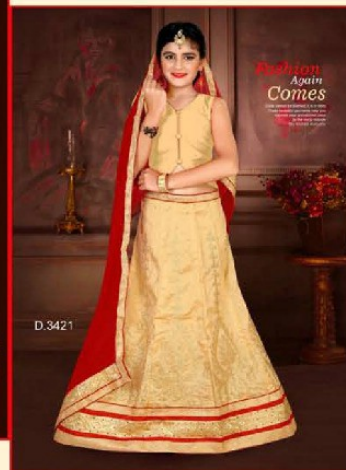

# Rani BABY VOL. 38

**TRISHLA  
CREATION**  
*Exclusive Party Wear & Accessories*

SIZE.  
28  
32  
36

TEXTILE DEAL

D.NO.3413

D.NO.3414

D.NO.3415

D.NO.3416

D.NO.3417

D.NO.3418

D.3419

D.NO.3419

D.3420

D.NO.3420

D.3421

D.NO.3421