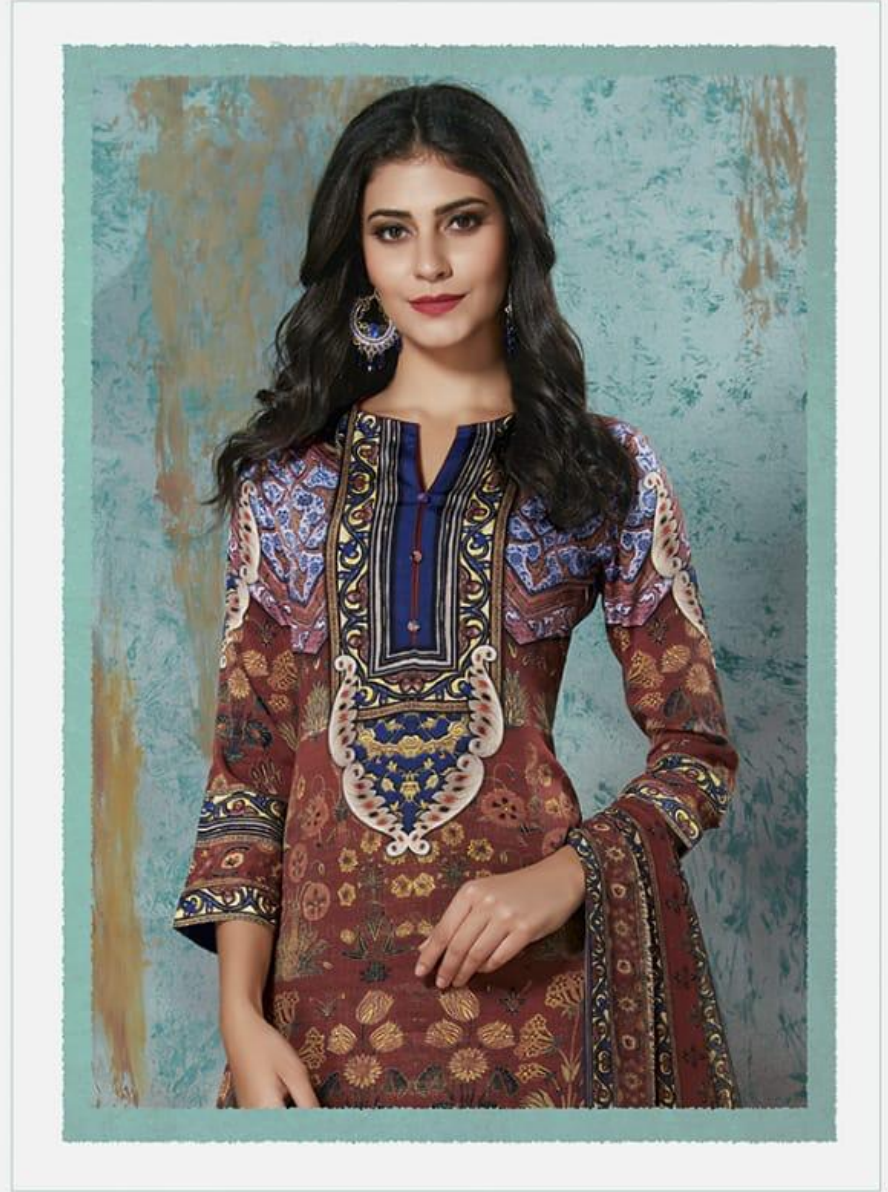

Suditi

SAPPHIRE

DN - 862

DN - 820

DN - 899

DN - 888

DN - 805

DN - 865