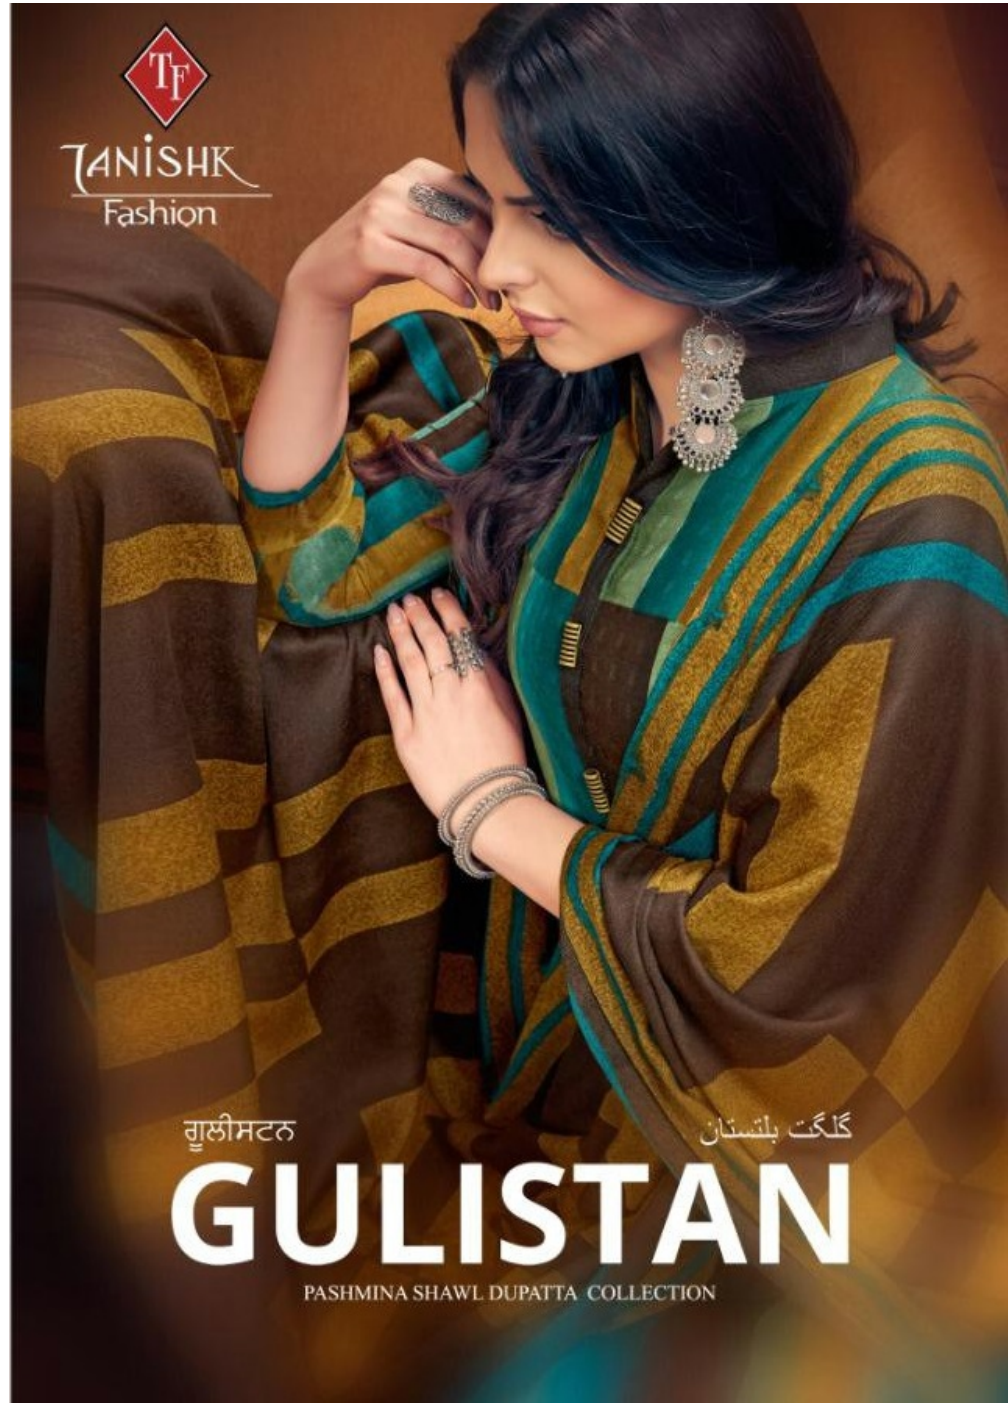

TANISHK
Fashion

गुलीमटन

گلگت بلتستان

GULISTAN

PASHMINA SHAWL DUPATTA COLLECTION

TF

6901

TEXTILE DEAL