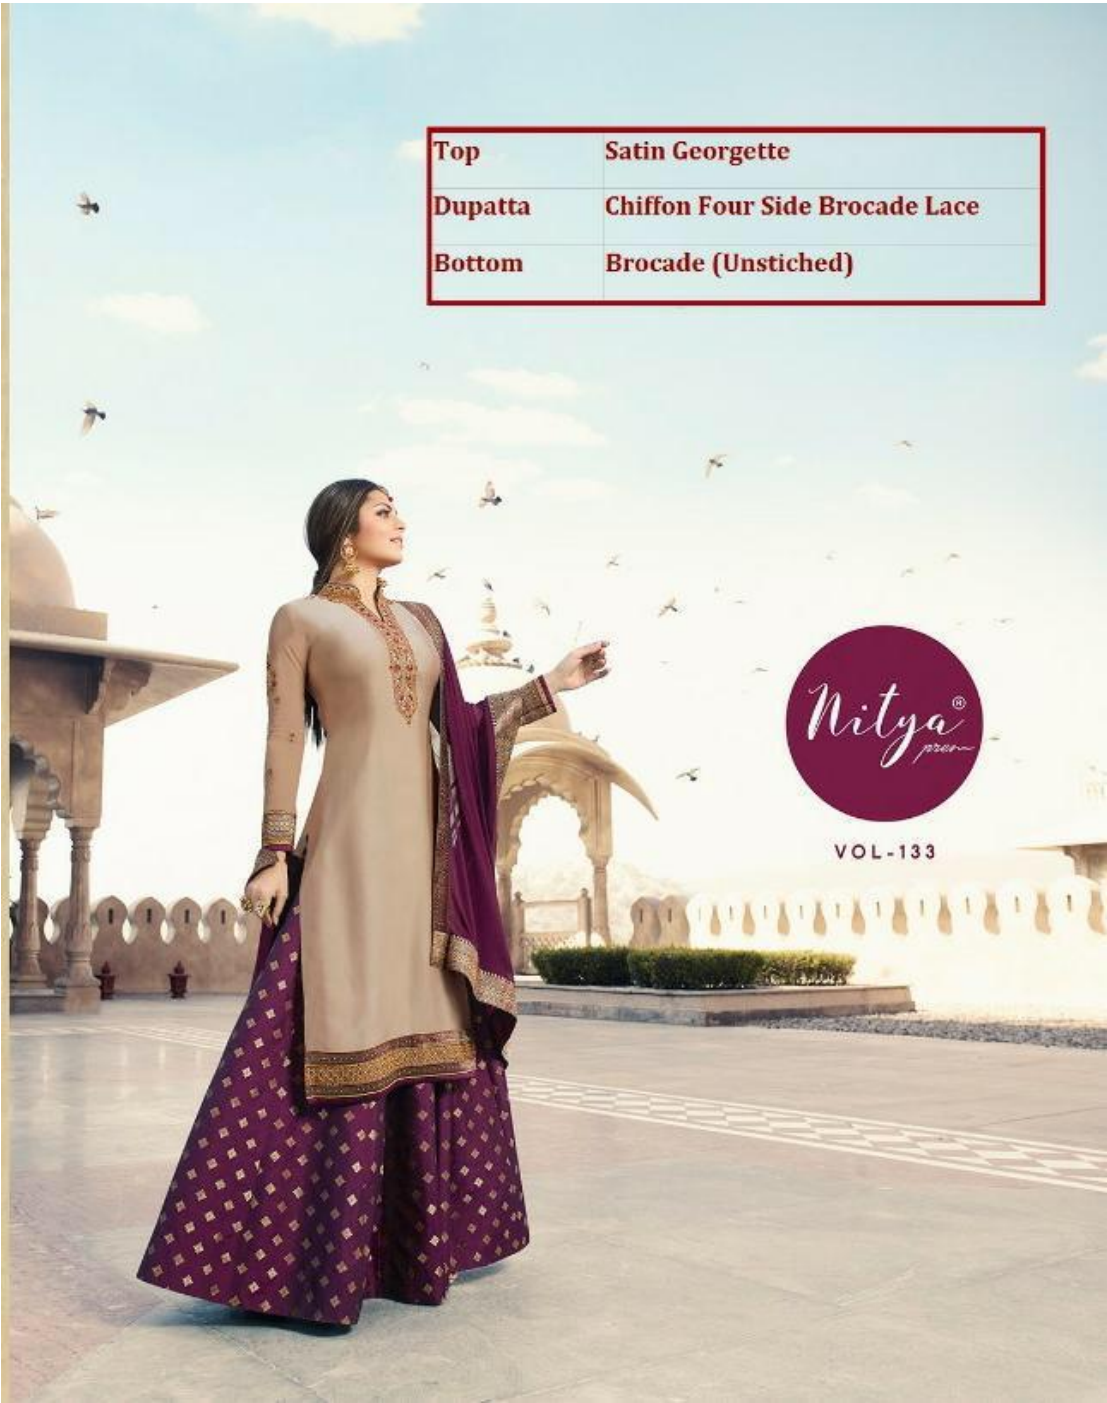

• TIARA • TRAIL •

Nitya™

3308

3309

3309

<b>Top</b>	<b>Satin Georgette</b>
<b>Dupatta</b>	<b>Chiffon Four Side Brocade Lace</b>
<b>Bottom</b>	<b>Brocade (Unstitched)</b>

VOL-133