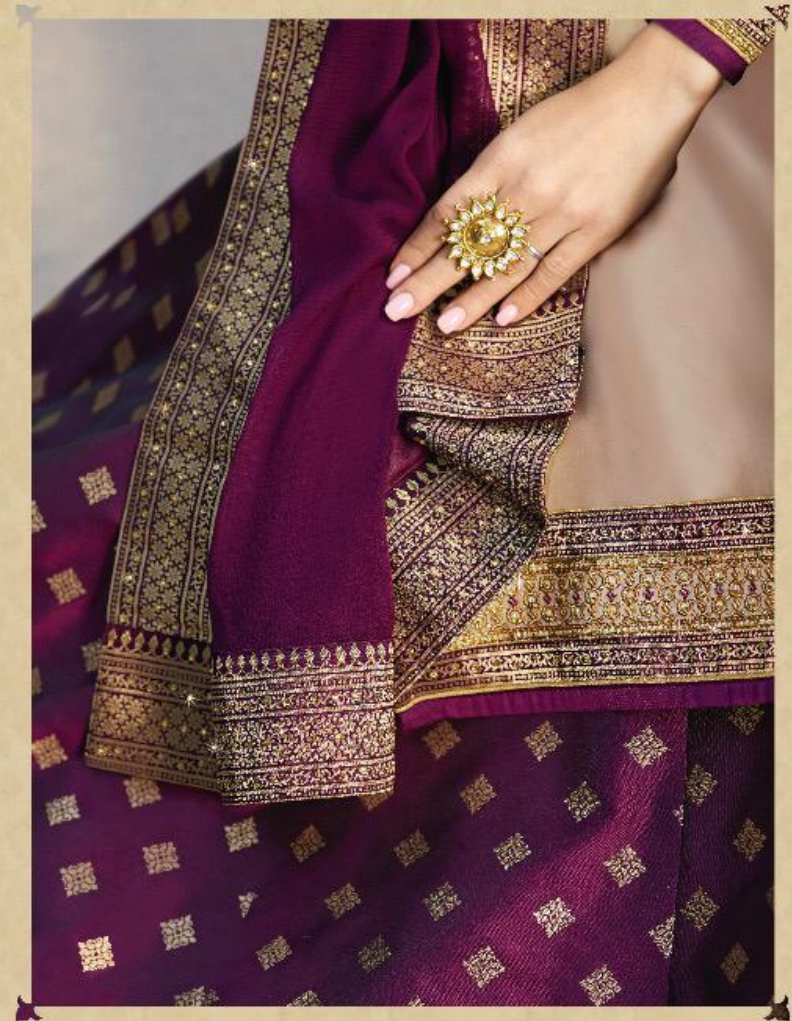

◆ SPARKLE ◆ SAGA ◆