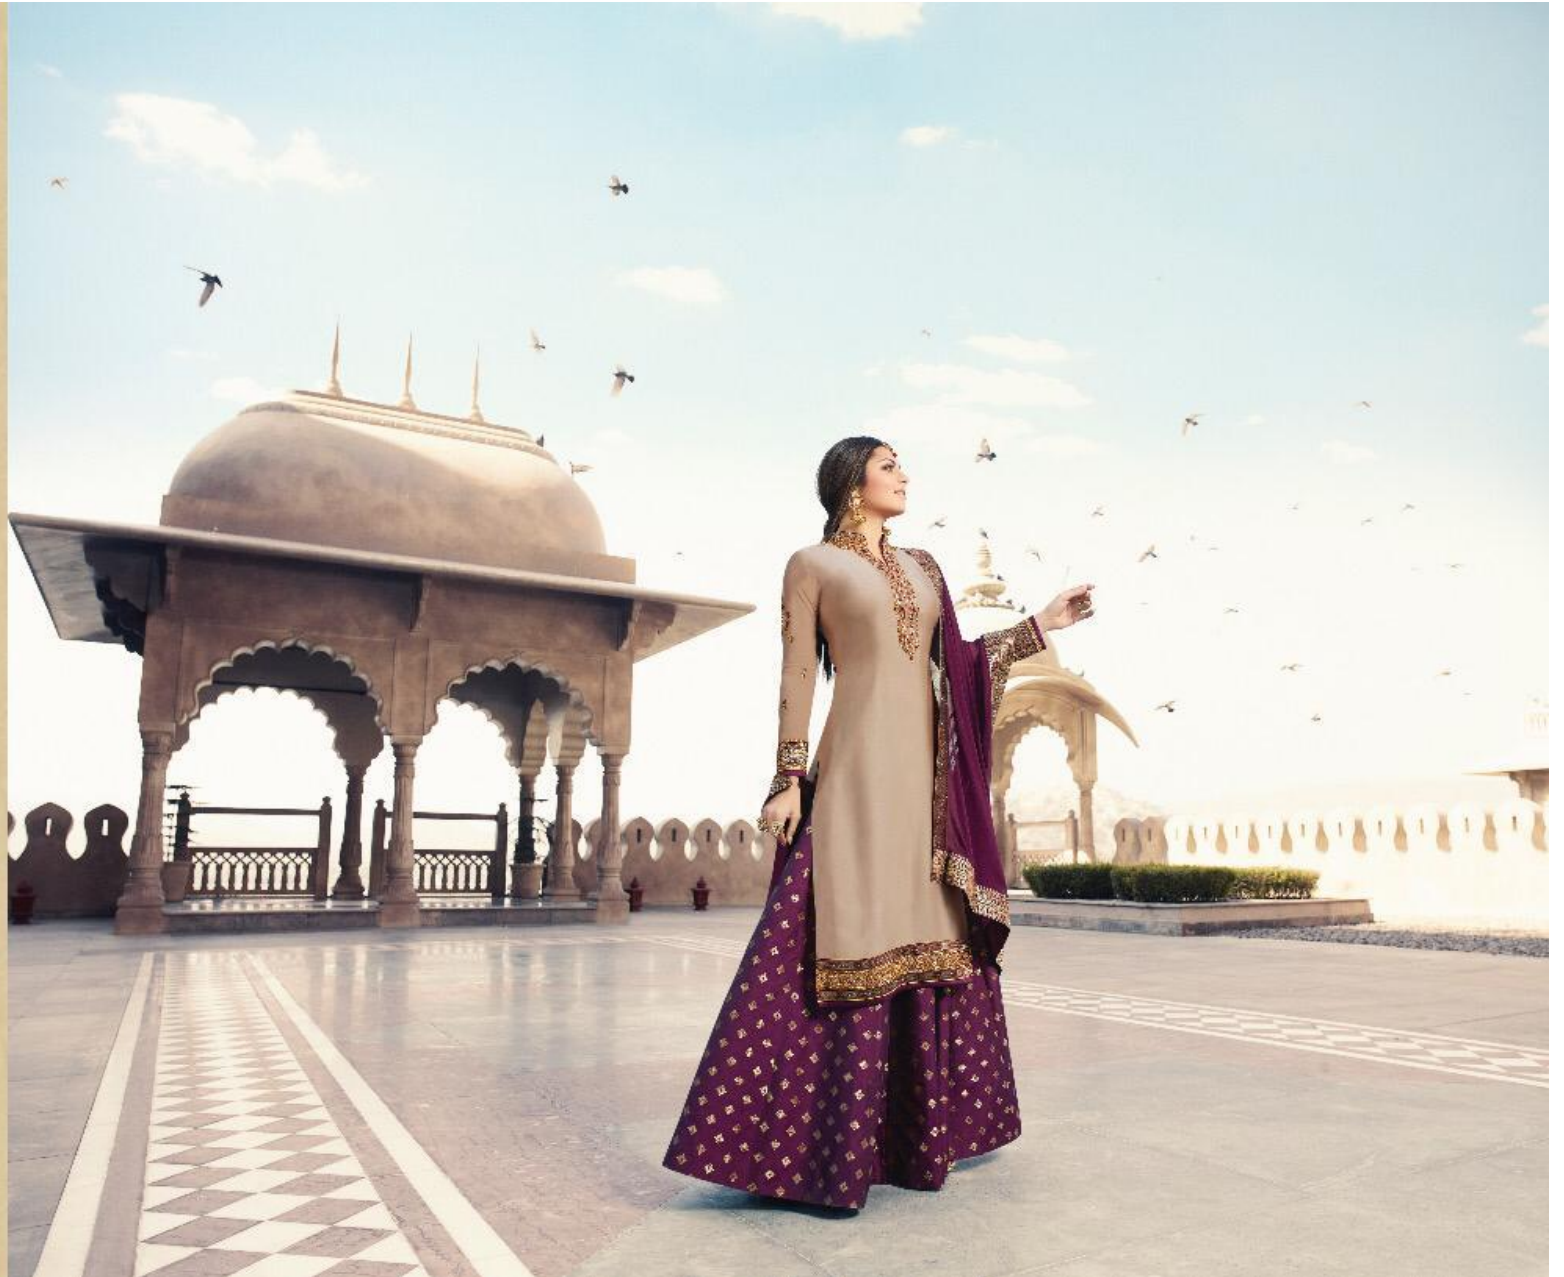

+ SPARKLE + SAQA +

Nitya™

3306