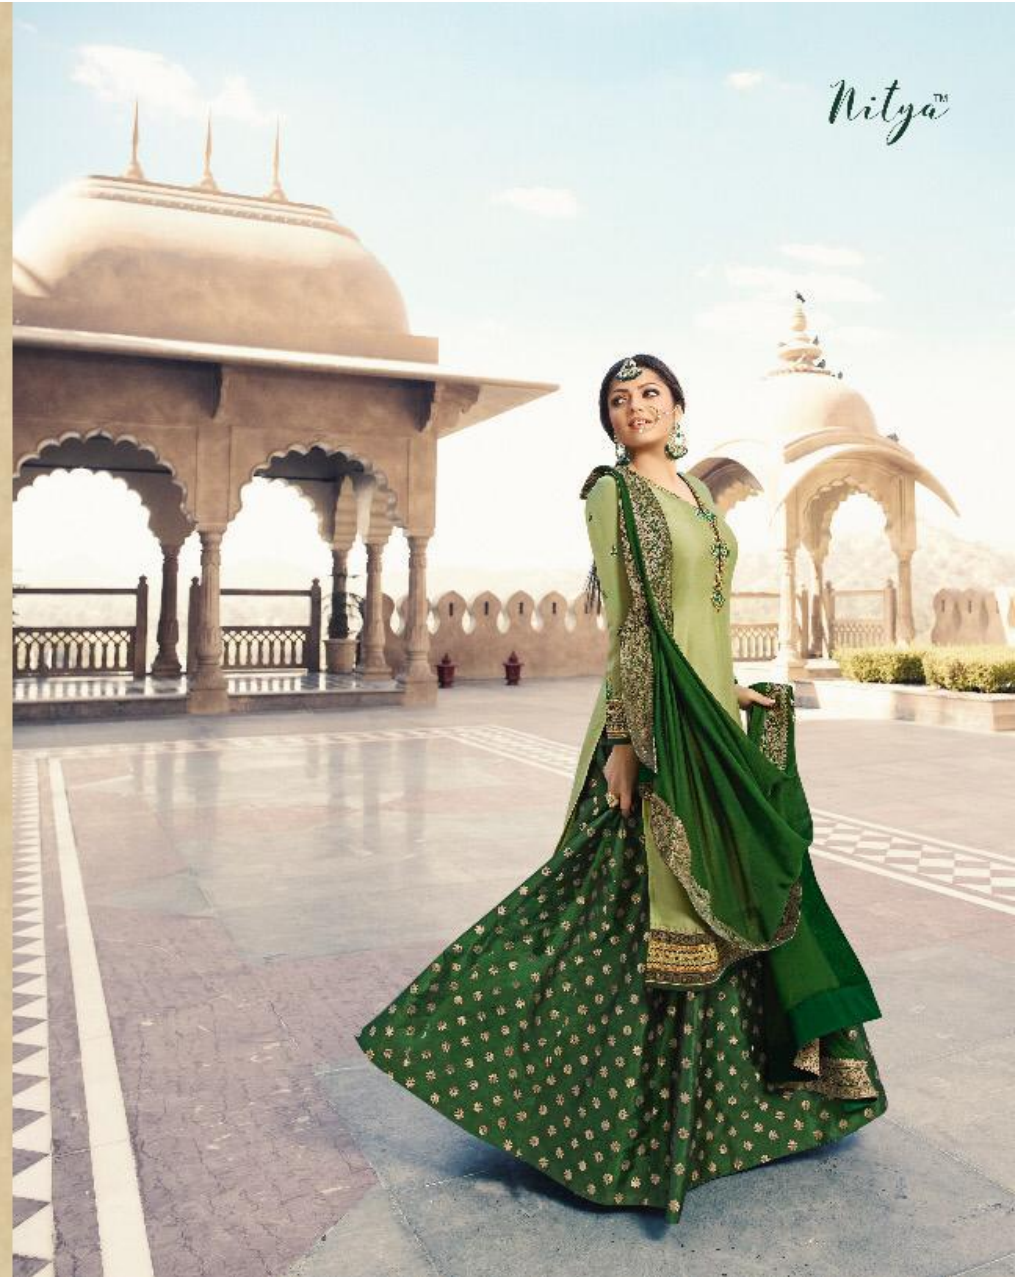

3304

Nitya™