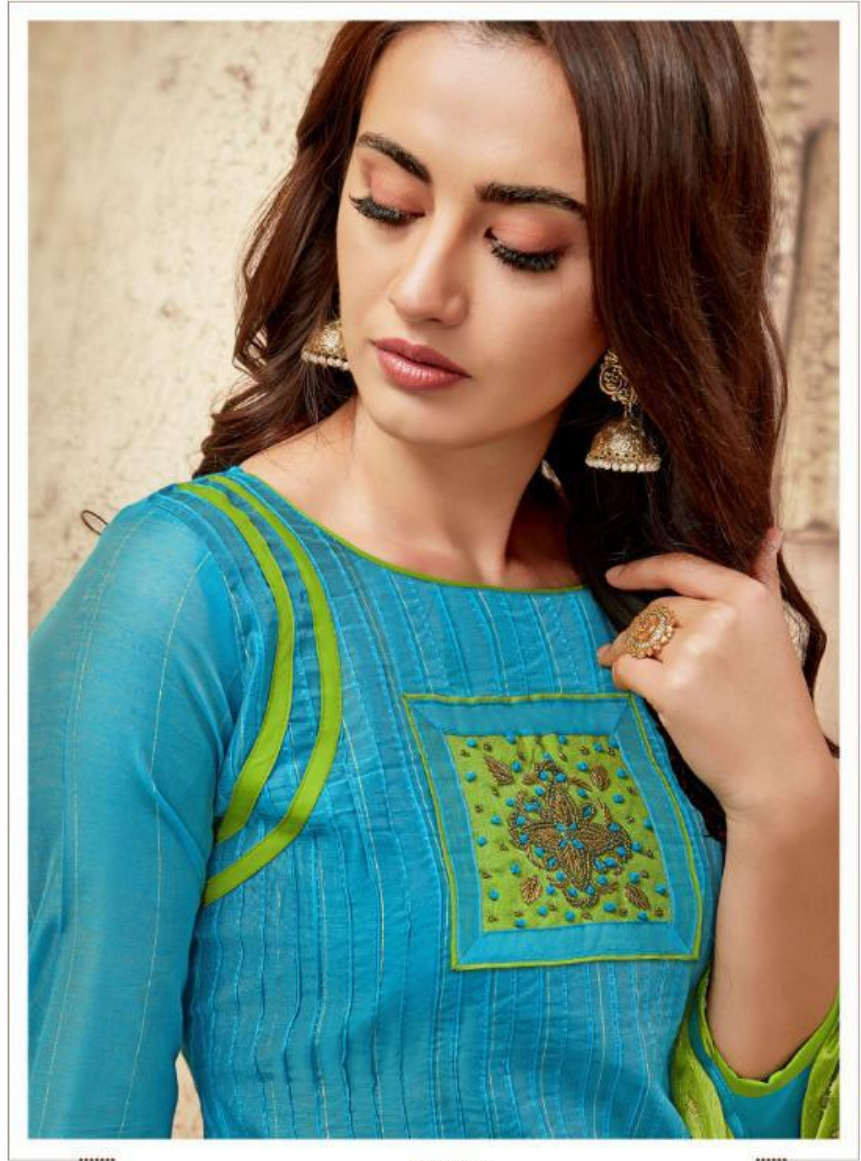

Vishnu
ROZY

E M O T I O N

D.81009

EXTRAVAGANZA

D.81004

F E M I N I N E

D.81002

M A S T E P I E C E S

Vishnu

D.81003

UNBELIEVABLE

D.81010

Vishnu
100% Pure Cotton Materials & Soft Dyes

D.81001

D.81002

D.81003