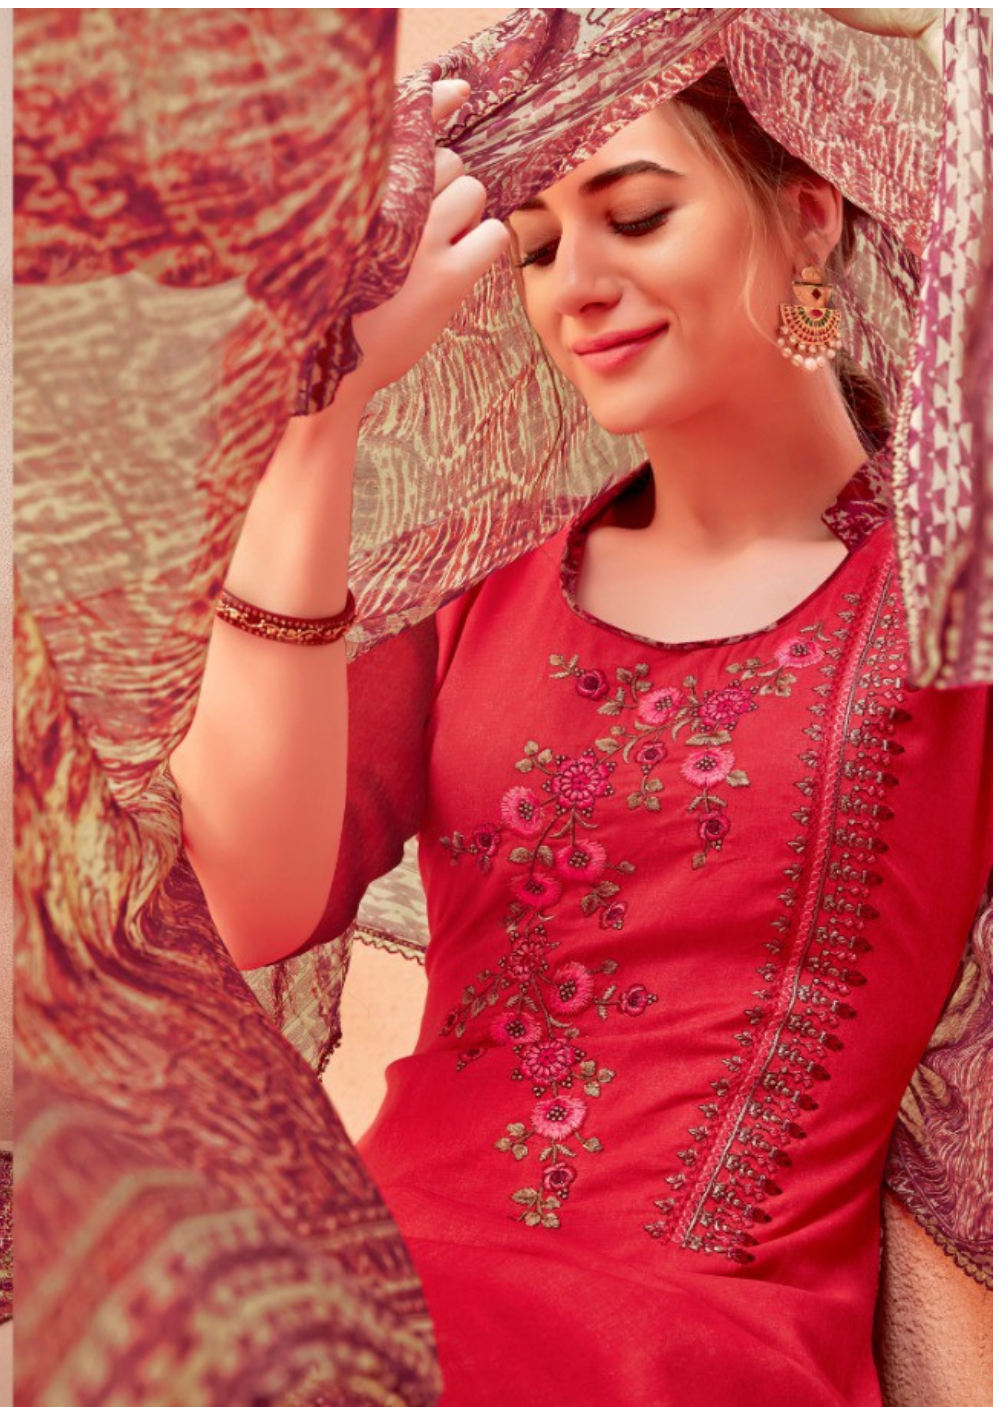

# 391/002

TEXTILE DEAL

Amber