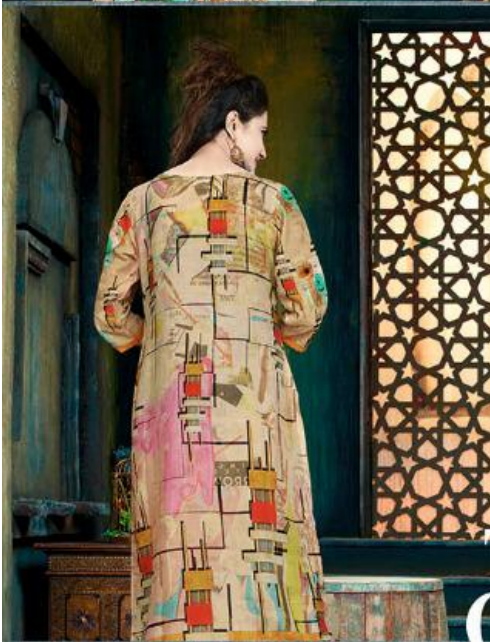

TO
PERFECT
look

MW- 108

MW-101

MW-102

MW-103

MW-104

MW-105

MW-106

AND
EVERY
colors

MW- 106

STFTM
SURYATECHNO FAB

THE EXOTIC Garment

MW- 107

THE
GLORY
toch

MW-105