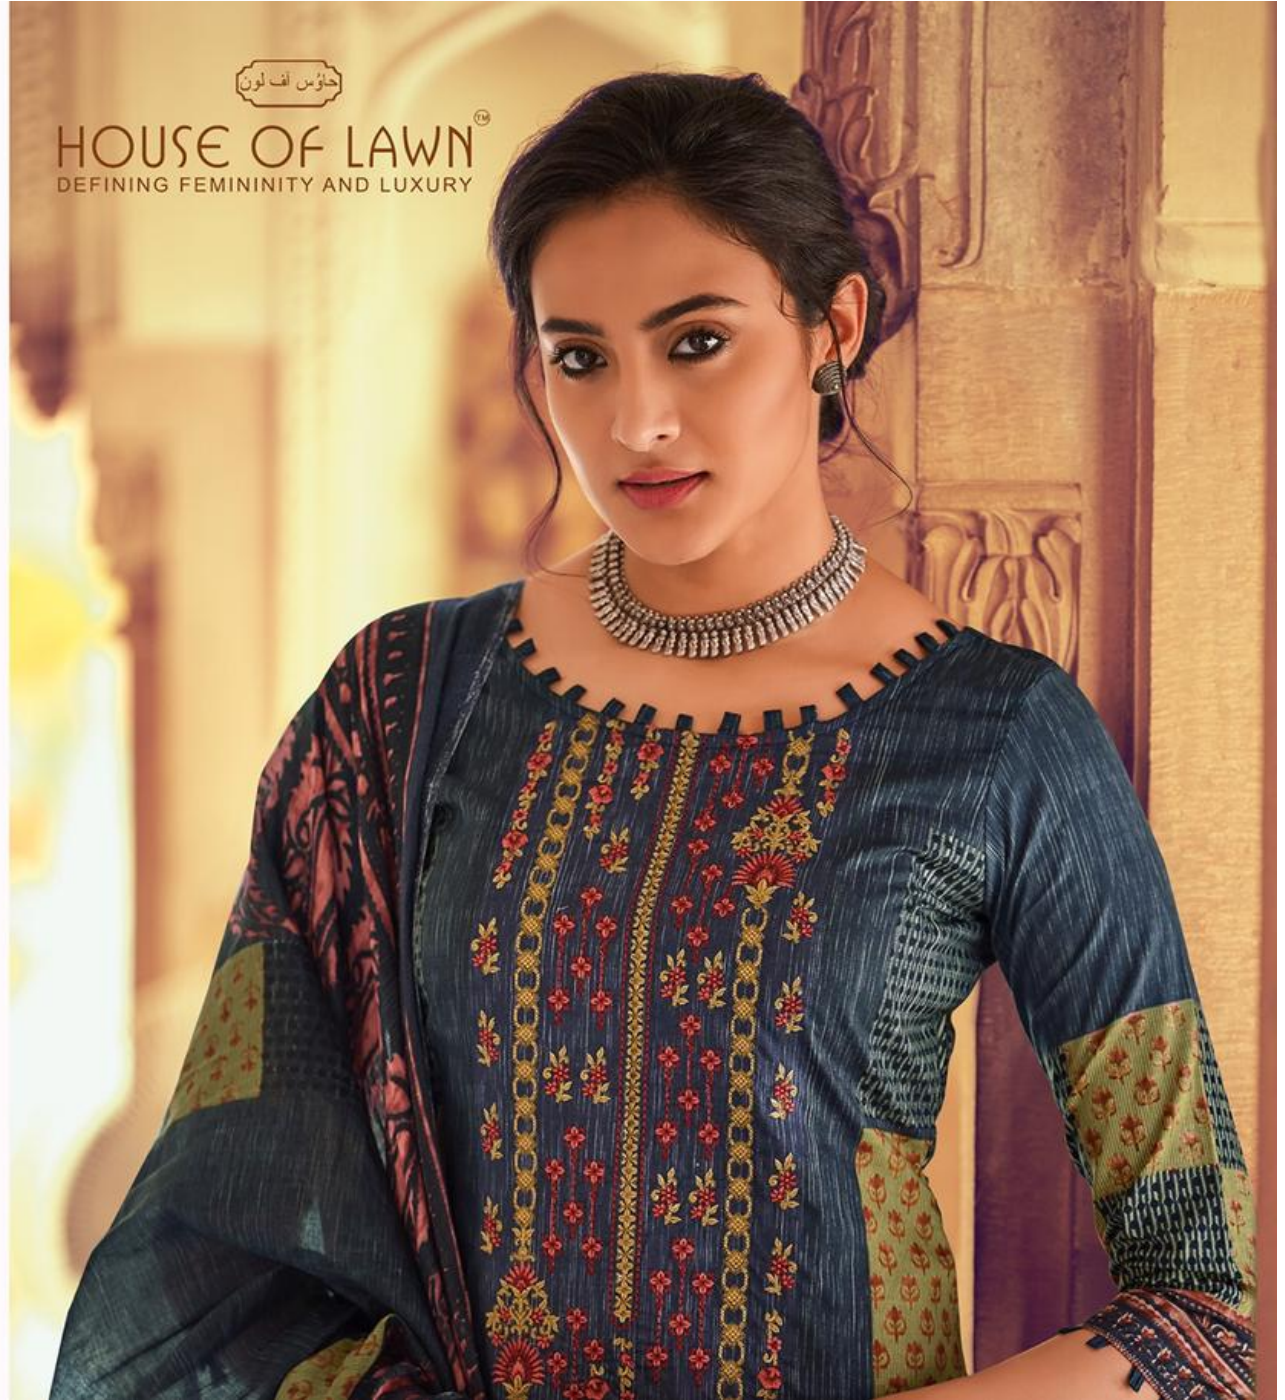

# GULBAHAR || گولبہار

100% PURE JAM SATIN DIGITAL PRINT WITH HEAVY EMBROIDERY

4001

4002

4003

4007

4008

4004

4005

4006

4009

4010

  
**HOUSE OF LAWN**<sup>®</sup>  
 DEFINING FEMININITY AND LUXURY  
 گلبرہار  
**GULBAHAR** || گولبہار  
100% PURE JAM SATIN DIGITAL PRINT WITH HEAVY EMBROIDERY

4009

4010

4009