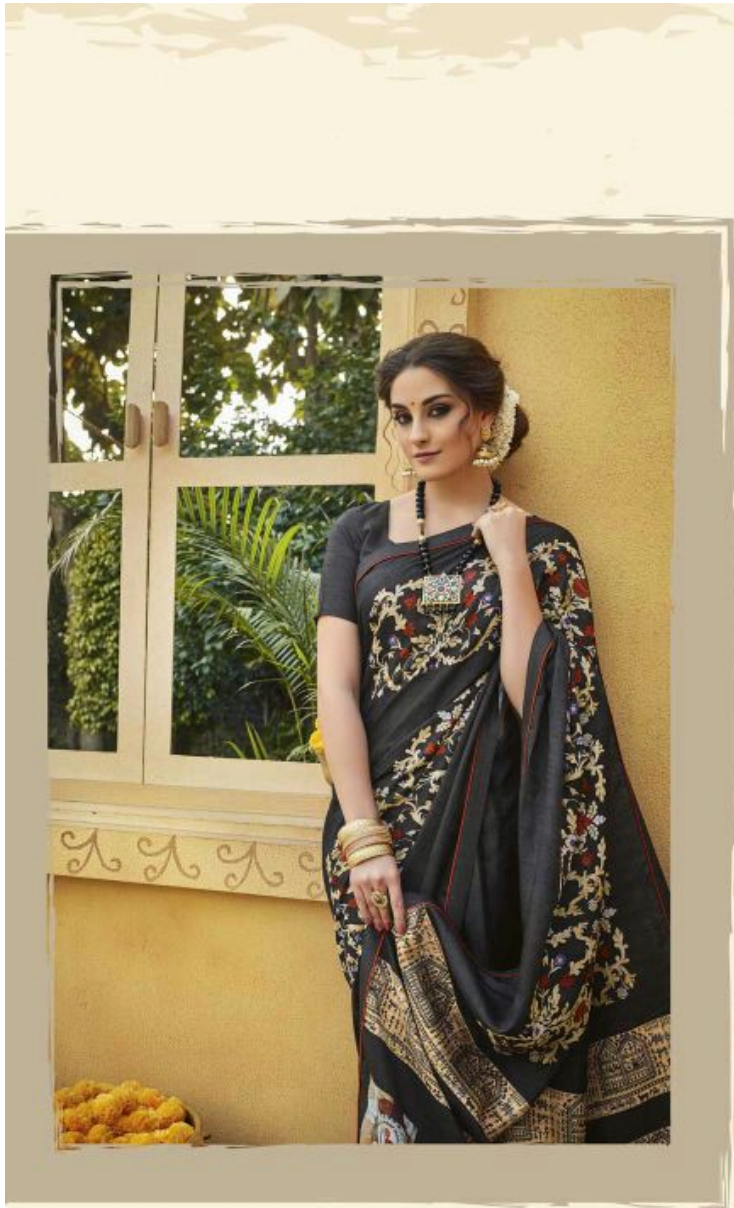

T&M Designer Studio®