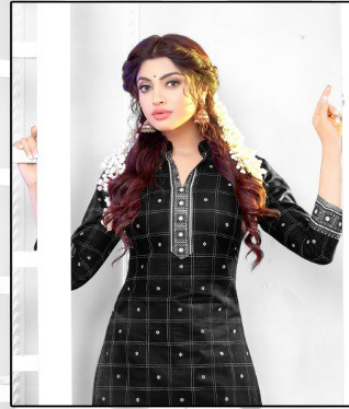

**BLACK  
BEAUTY**

**TEXTILE DEAL**

**BLACK  
BEAUTY**

**2002**

**TEXTILE DEAL**

**BLACK  
BEAUTY**

  
**2003**

**TEXTILE DEAL**

**BLACK  
BEAUTY**

**2004**

**TEXTILE DEAL**

**BLACK  
BEAUTY**

**LASSA**  
DRESSES  
A Product Of Arabi Dresses  
100% COTTON COLLECTION

**2001**

**TEXTILE DEAL**

**BLACK  
BEAUTY**