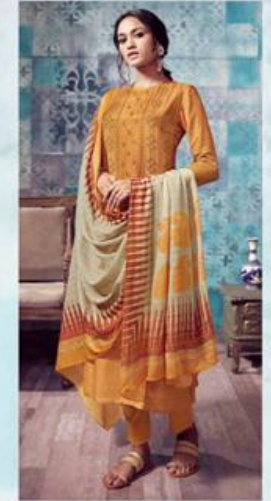

# SHEEN

SARG®

514

565

530

535

595

518