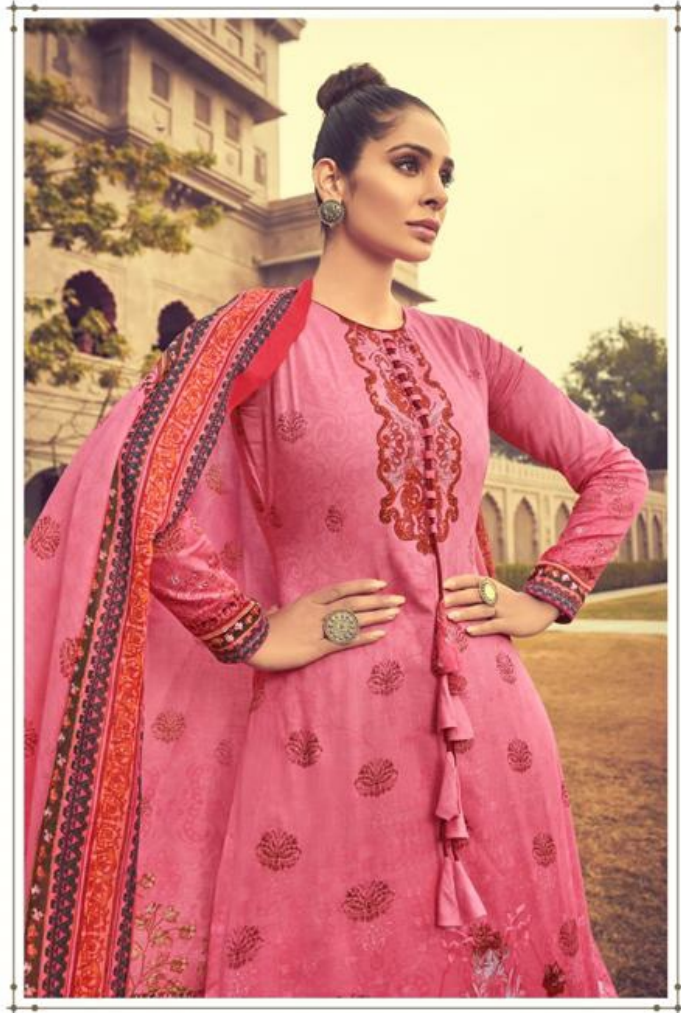

ممتاز آرٹس
MUMTAZ ARTS
Rajpuri ki Rang

5007