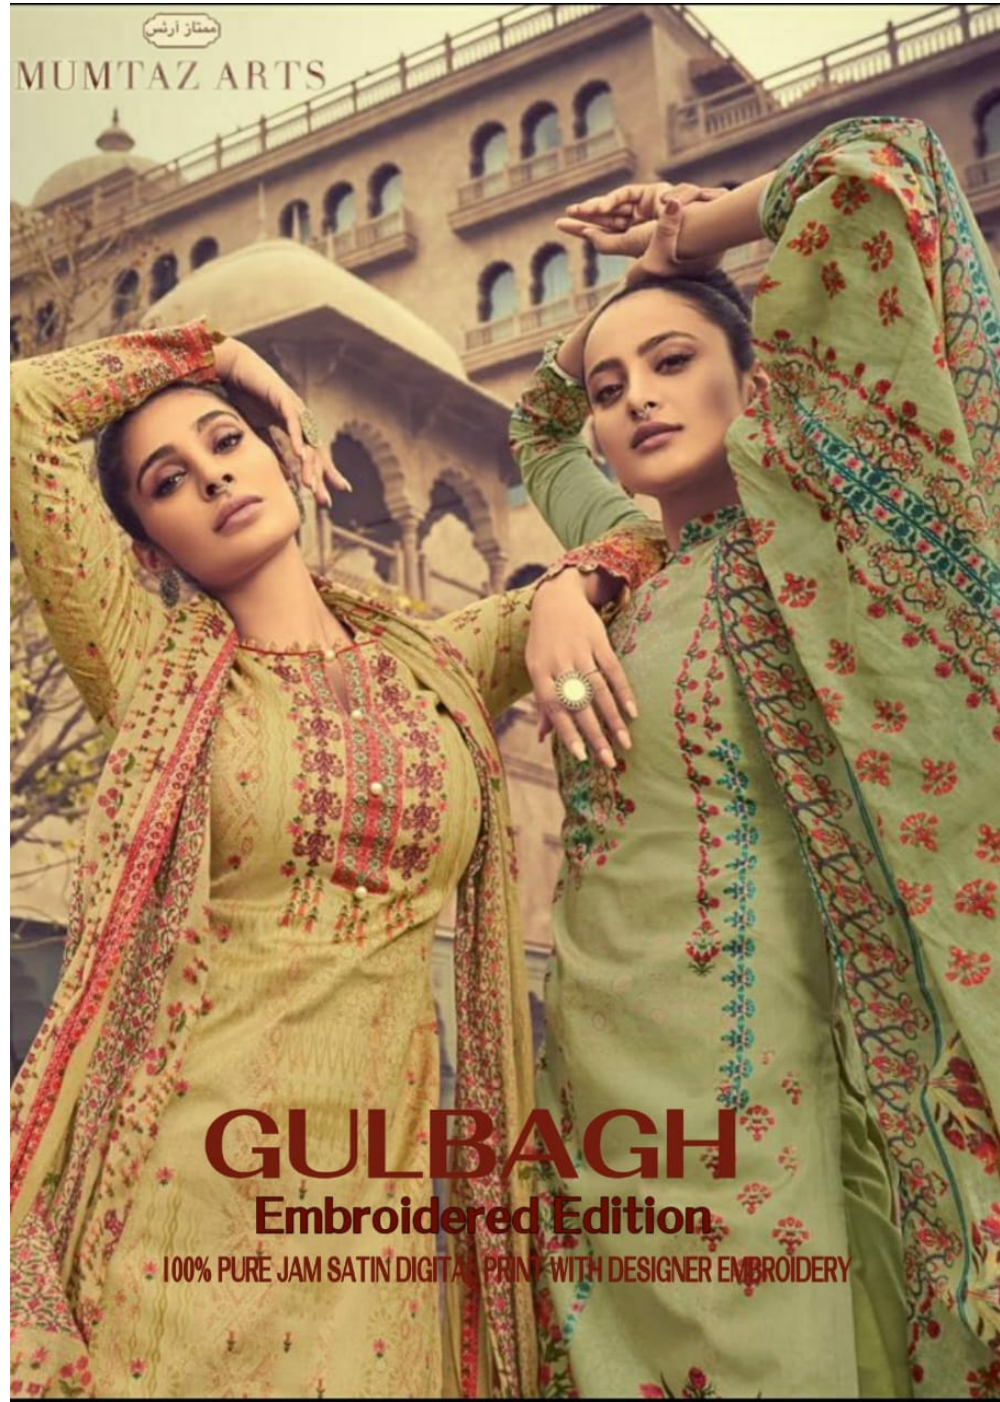

ممتاز آرٹس

MUMTAZ ARTS

GULBAGH

Embroidered Edition

100% PURE JAM SATIN DIGITAL PRINT WITH DESIGNER EMBROIDERY

5003

5005

5006