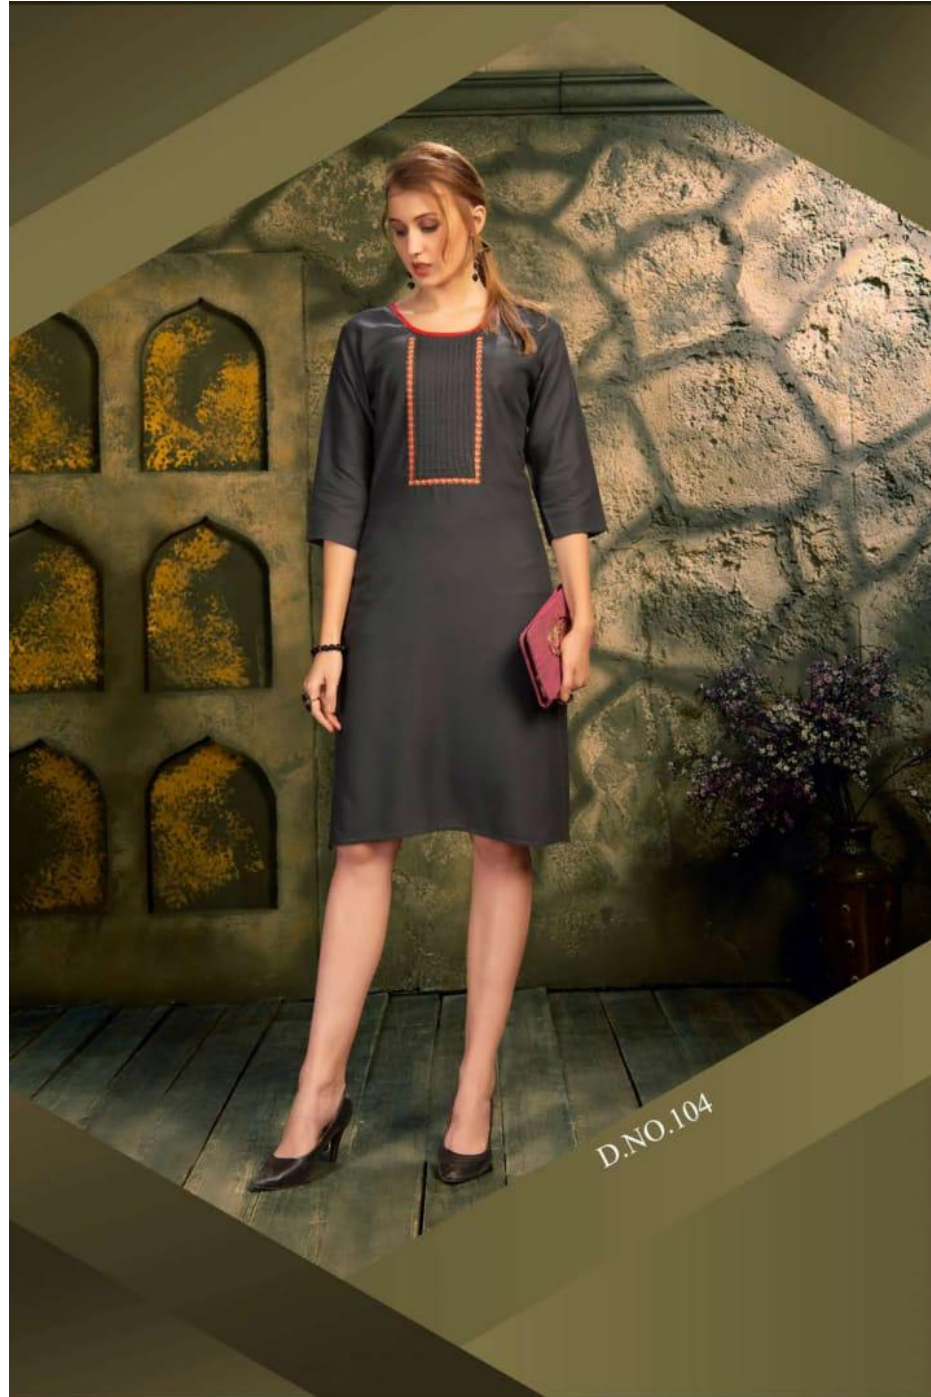

SoulMate...

10 DIFFERENT STYLISH WORK
KUPTI COLLECTION...

Size : M, L, XL, XXL

D.NO.103

D.NO.104

D.NO.101

D.NO.106

D.NO.109

Length
42

Material

Heavy Reyon

N.R.I. COLLECTION

Style

Casual

D.NO.110

D.NO.107