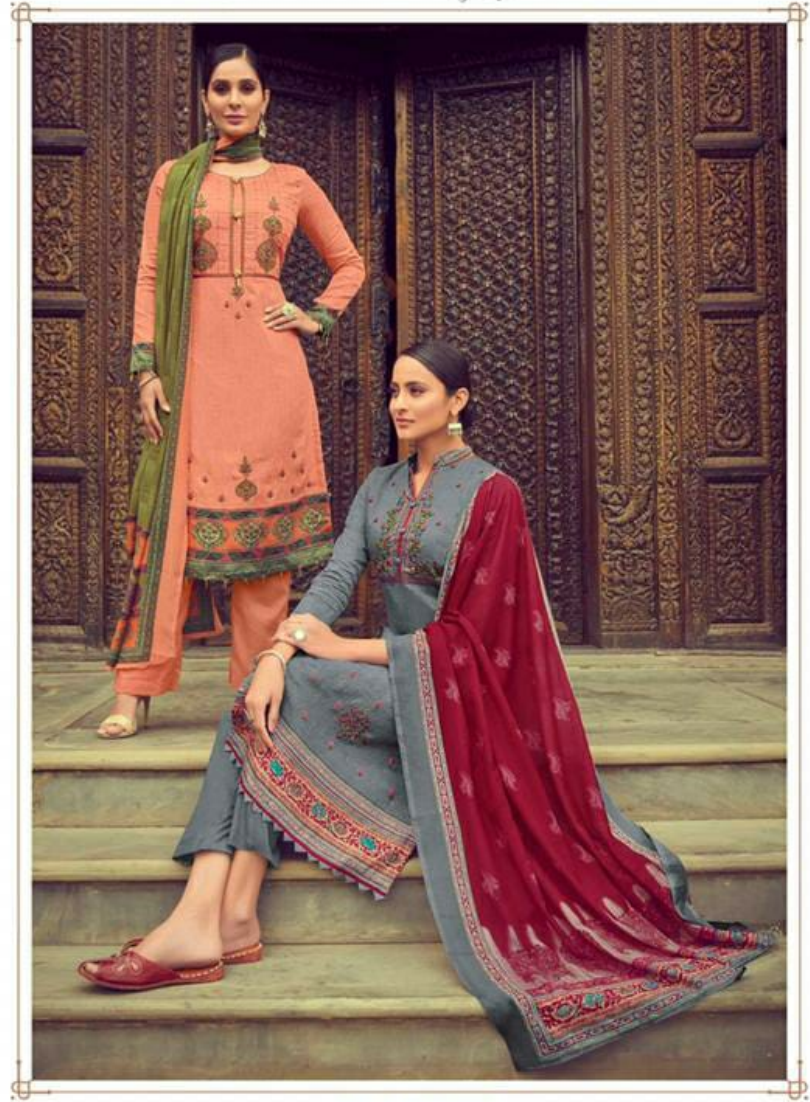

ممتاز آرٹس
MUMTAZ ARTS®
Rajpura ki design