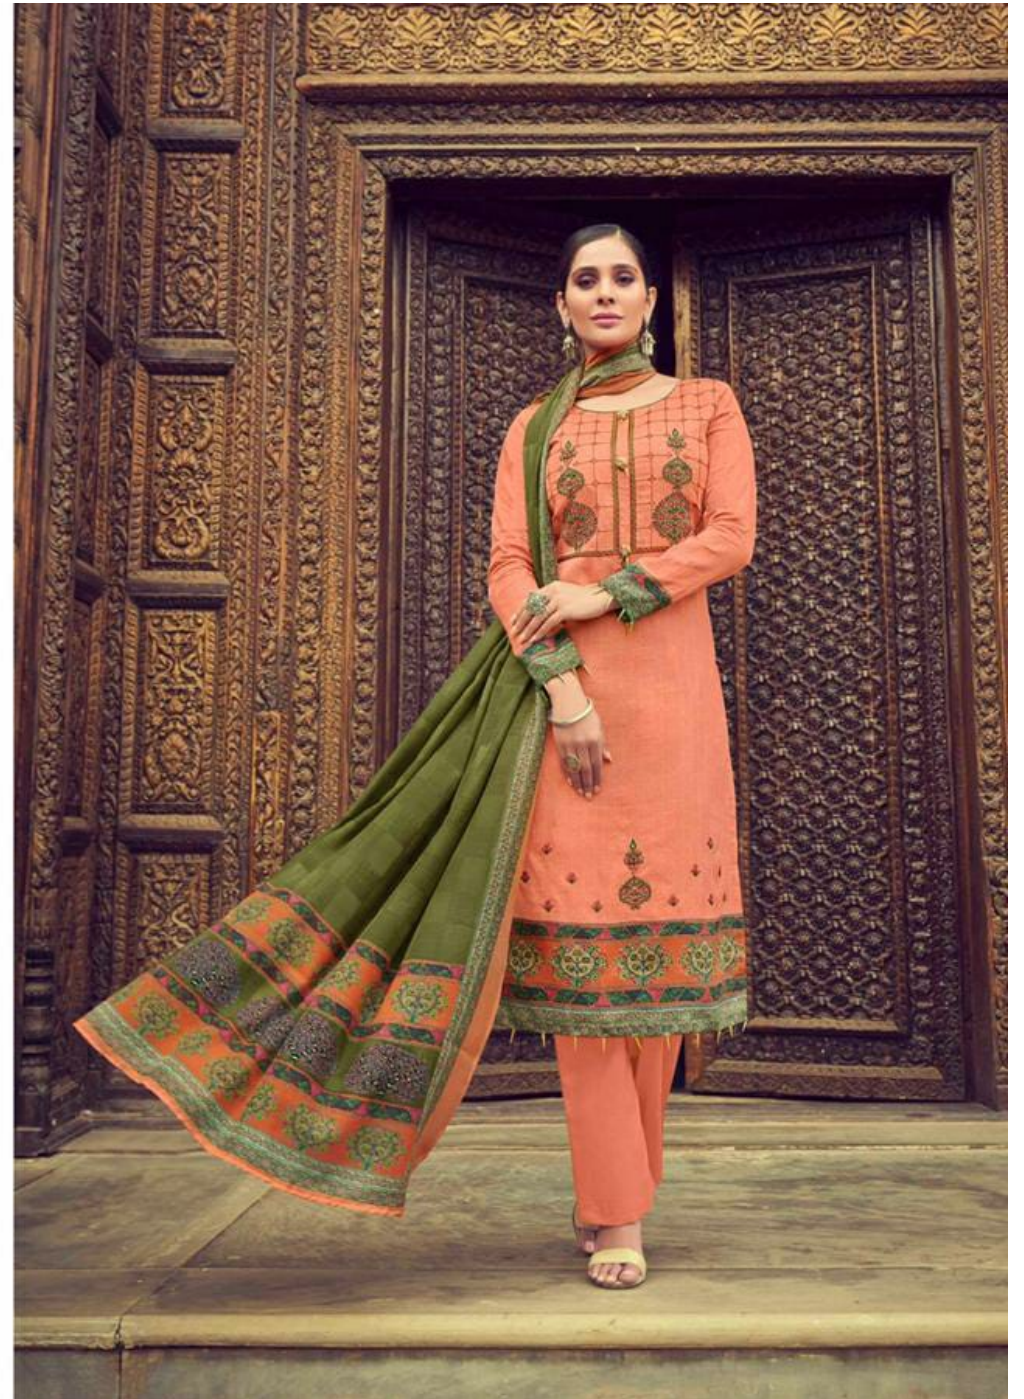

ممتاز آرٹس
MUMTAZ ARTS®
Rajpuri ki Rang

NAITRA | 4005