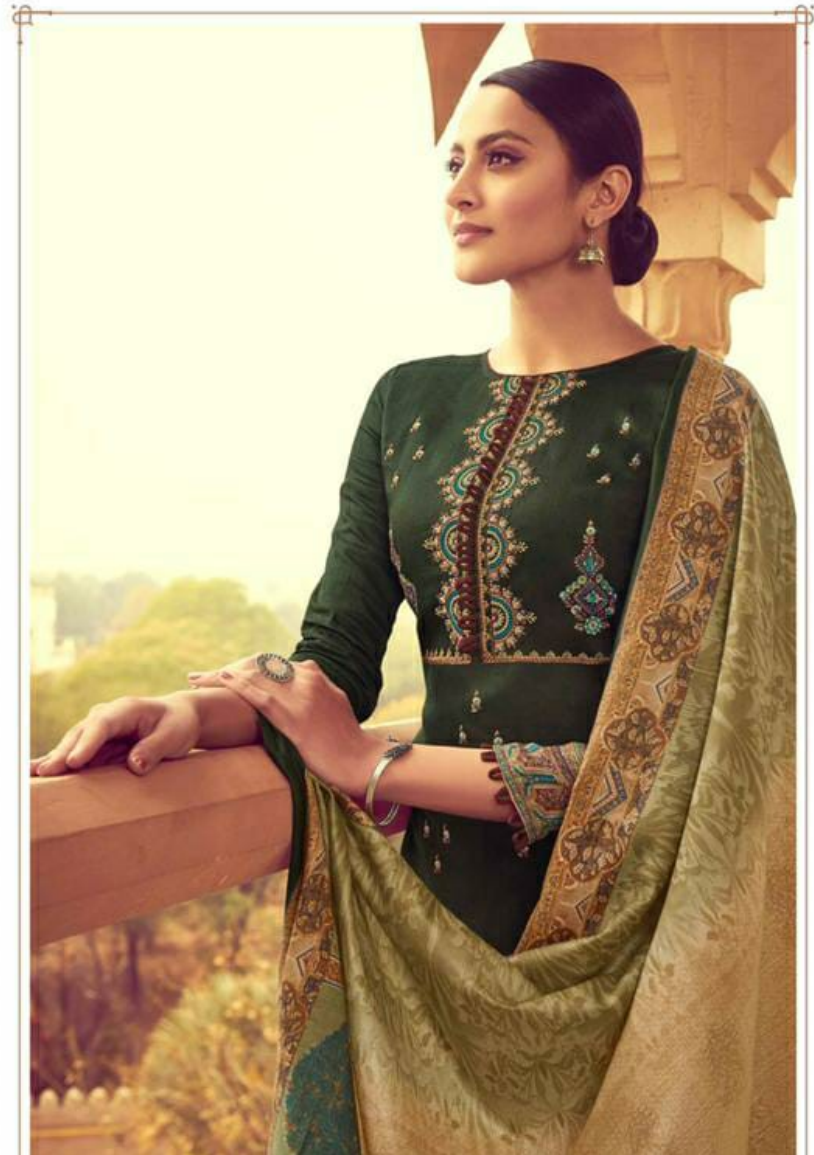

ممتاز آرٹس
MUMTAZ ARTS®
Khyber Pakhtunkhwa

NAITRA | 4002