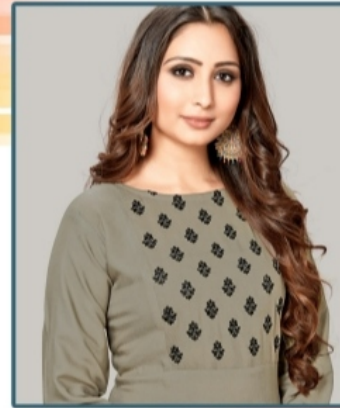

C H A N N E L
9
TAPSEE

Rayon Viscose With
Cotton Chex Pant.

D.NO-1003
■■■■■■■■■■
■■■■■■■■■■
■■■■■■■■■■

TAPSEE

CHANNEL
9

D.NO-1001

D.NO-1002

D.NO-1003

D.NO-1004

C H A N N E L
9
TAPSEE

Rayon Viscose With
Cotton Chex Pant.

D.NO-1002
■■■■■■■■■■
■■■■■■■■■■
■■■■■■■■■■

C H A N N E L
9
TAPSEE

Rayon Viscose With
Cotton Chex Pant.

D.NO-1001

CHANNEL
9
TAPSEE

Rayon Viscose With
Cotton Chex Pant.

D.NO-1004

C H A N N E L

TAPSEE

Rayon Viscose With
Cotton Chex Pant.

D.NO-1003