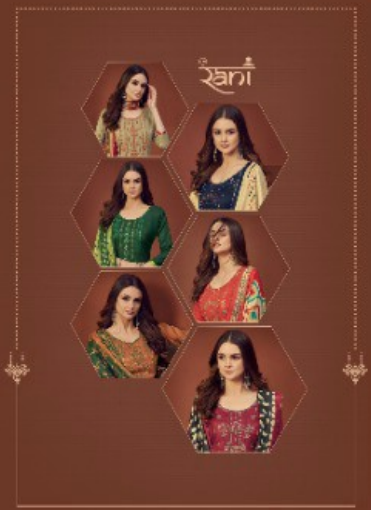

TEXTILE DEAL