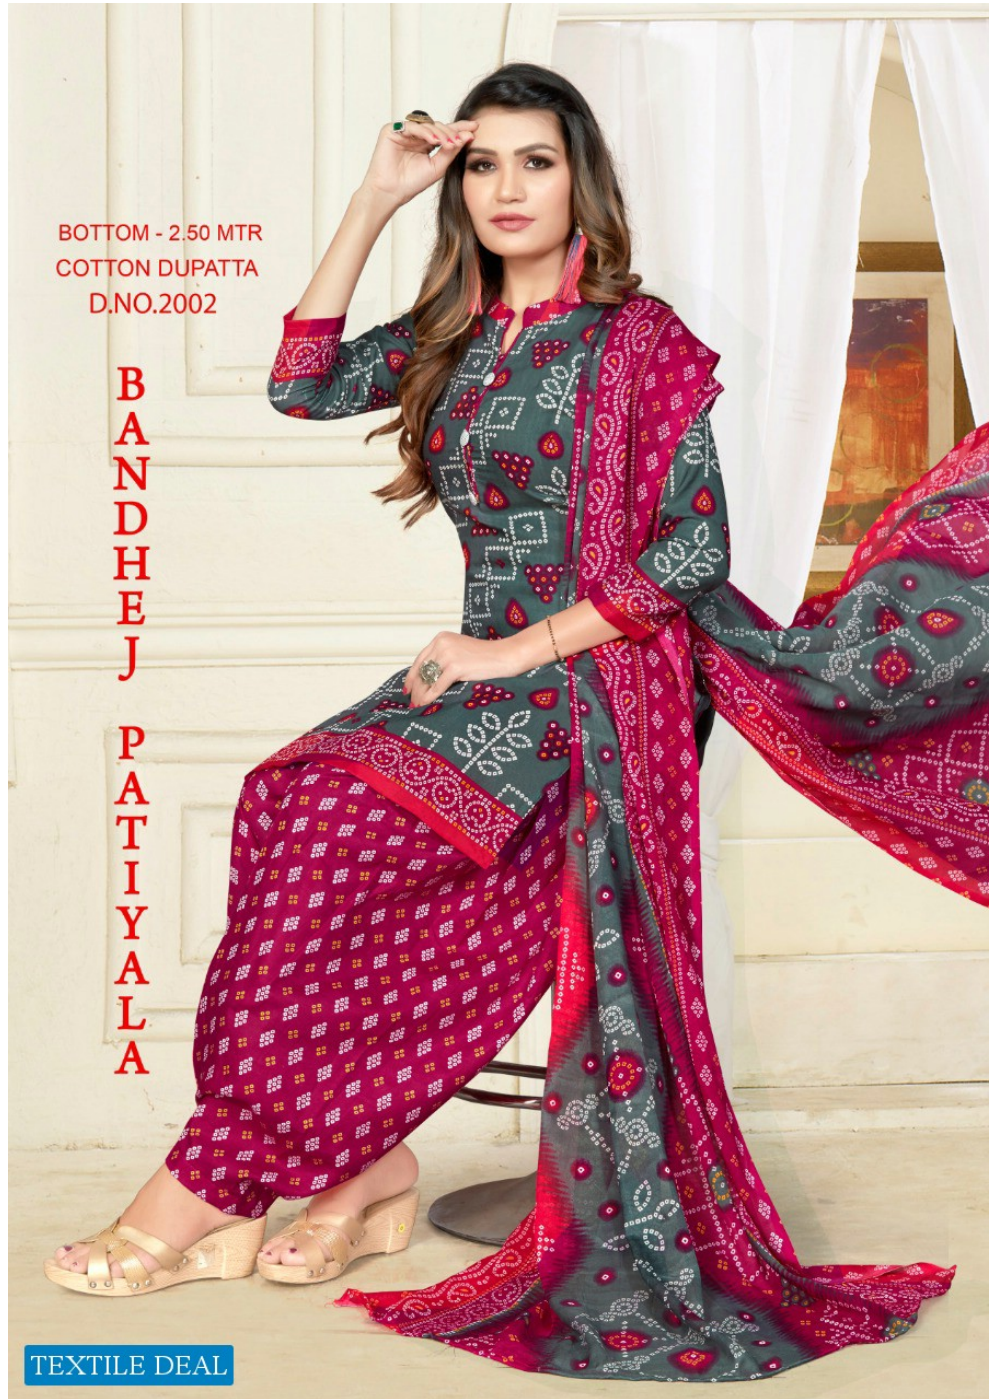

BOTTOM - 2.50 MTR
COTTON DUPATTA
D.NO.2004

B
A
N
D
H
E
J
P
A
T
I
Y
A
L
A

TEXTILE DEAL

BOTTOM - 2.50 MTR
COTTON DUPATTA
D.NO.2009

B
A
N
D
H
E
J

P
A
T
I
Y
A
L
A

TEXTILE DEAL

BOTTOM - 2.50 MTR
COTTON DUPATTA
D.NO.2010

B
A
N
D
H
E
J

P
A
T
I
Y
A
L
A

TEXTILE DEAL

BOTTOM - 2.50 MTR
COTTON DUPATTA
D.NO.2002

B
A
N
D
H
E
J

P
A
T
I
Y
A
L
A

TEXTILE DEAL

BOTTOM - 2.50 MTR
COTTON DUPATTA
D.NO.2012