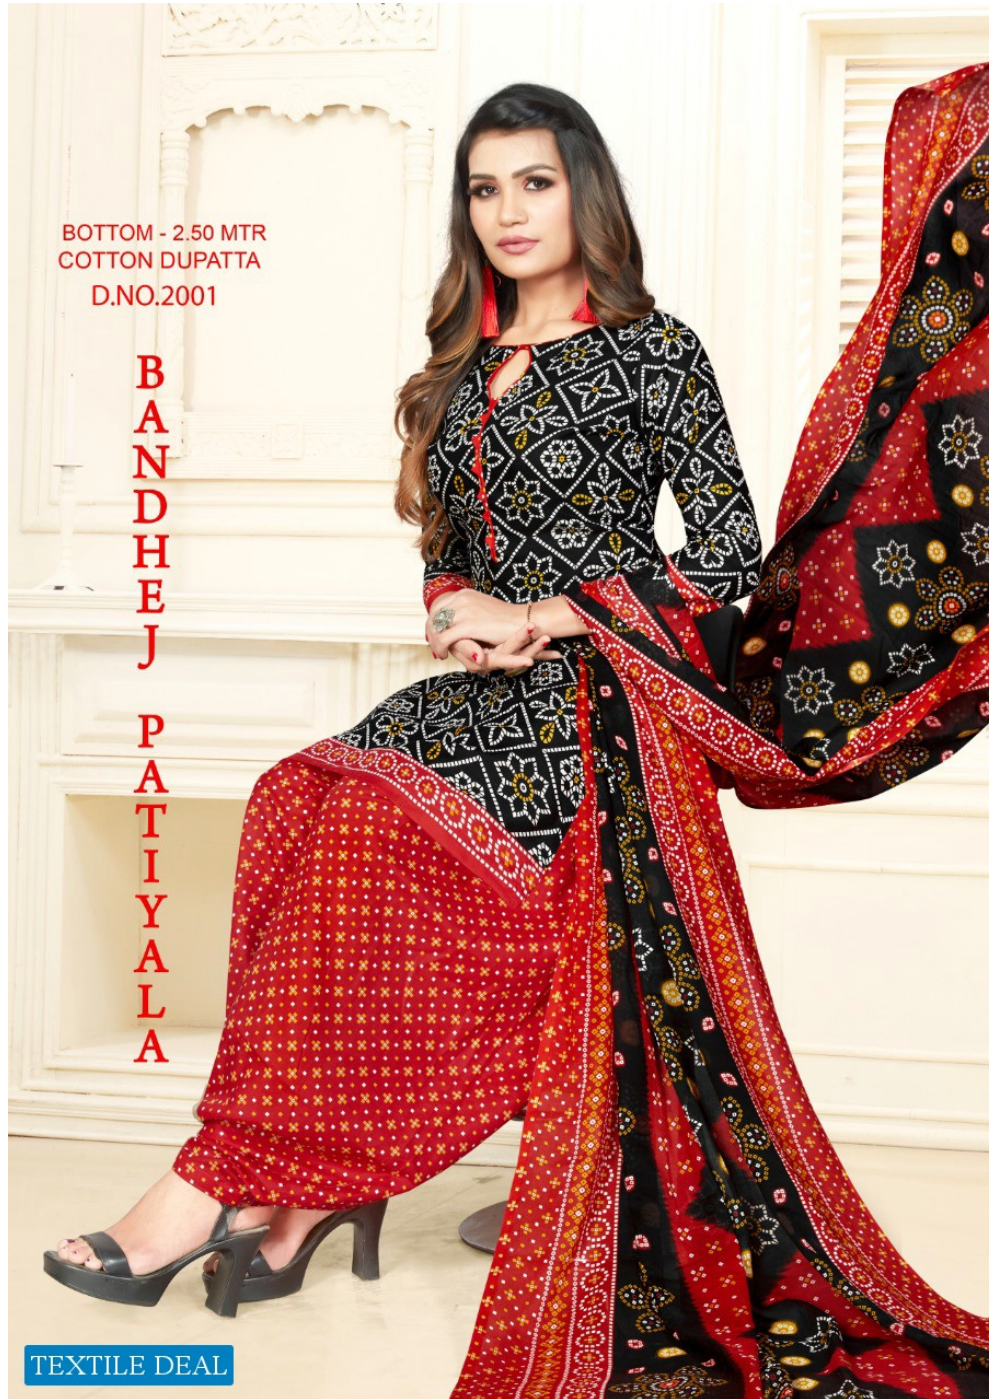

BOTTOM - 2.50 MTR
COTTON DUPATTA
D.NO.2001

B
A
N
D
H
E
J

P
A
T
I
Y
A
L
A

TEXTILE DEAL