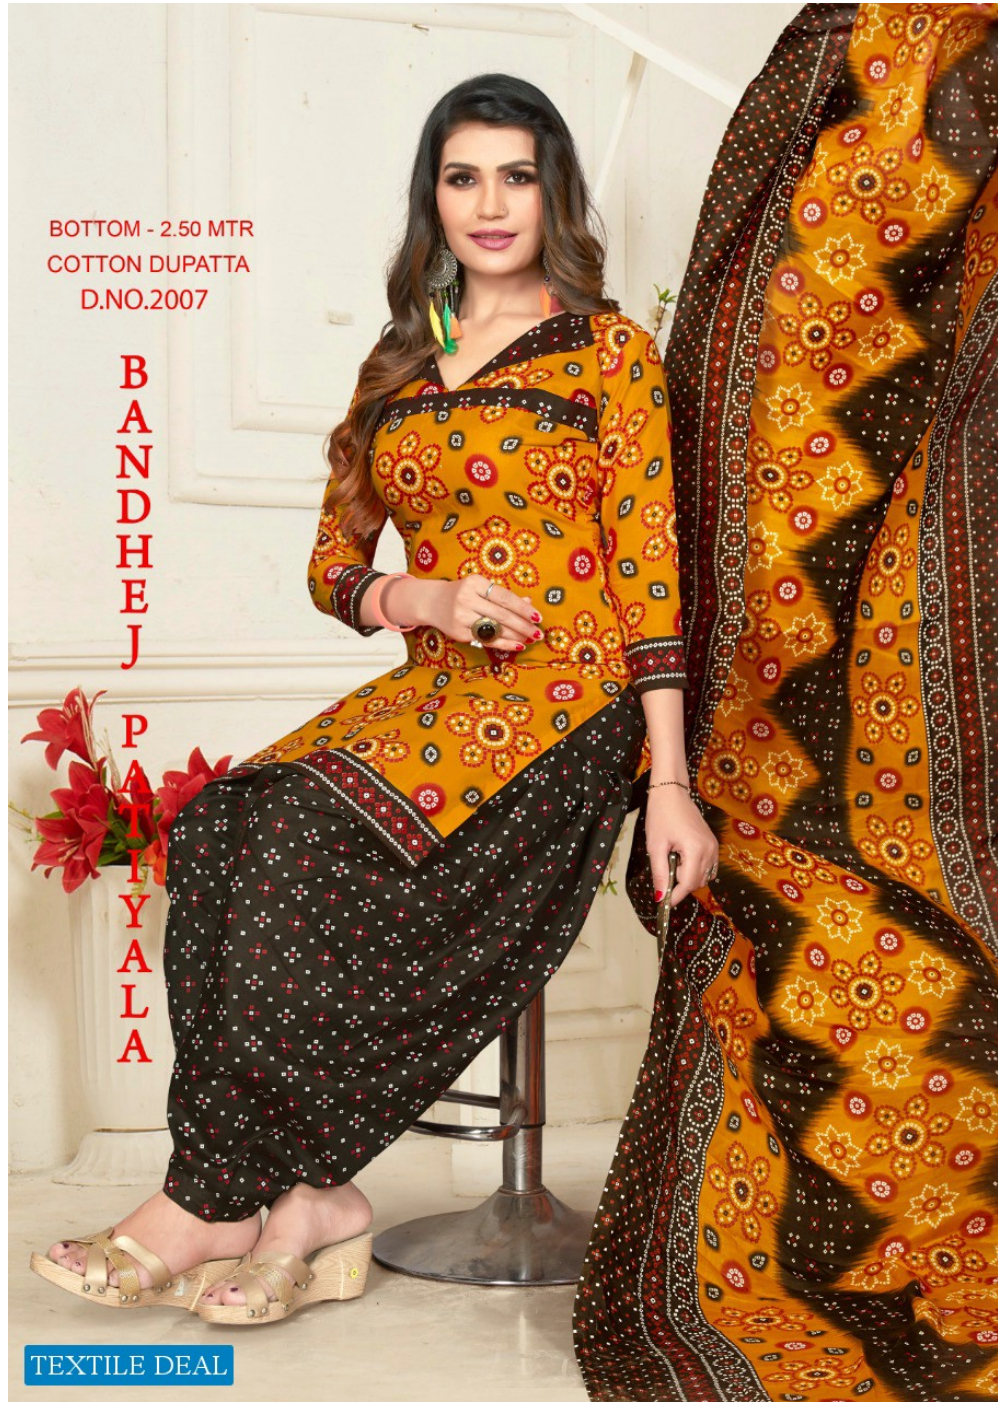

BOTTOM - 2.50 MTR
COTTON DUPATTA
D.NO.2007

B
A
N
D
H
E
J

P
A
Y
A
L
A

TEXTILE DEAL