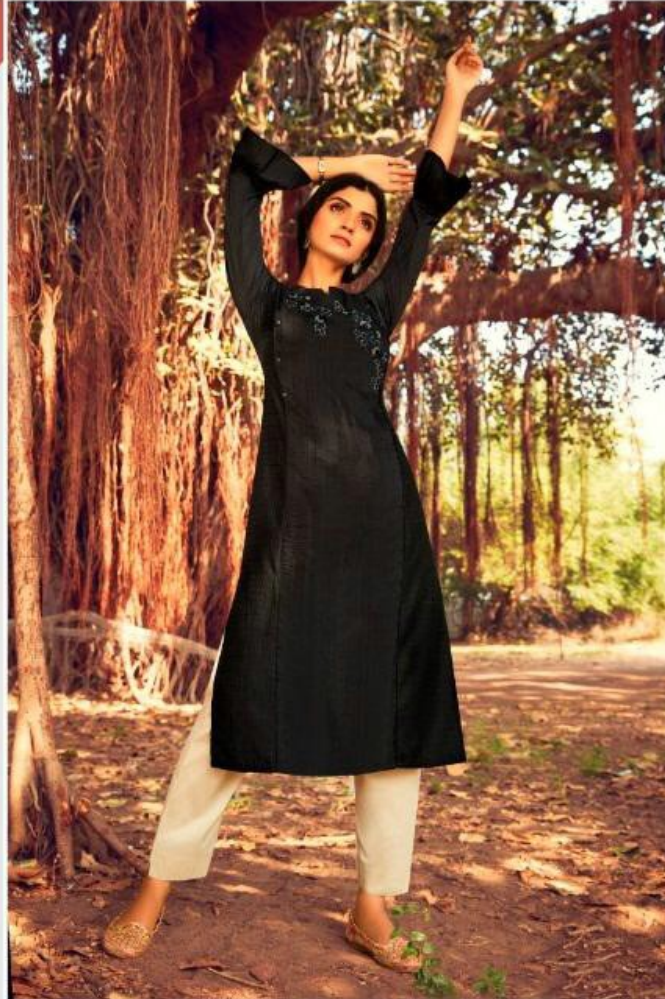

*Kalarōop*

**ZILI**

TEXTILE DEAL

BEAUTIFUL CRAFT

D.NO. 12340

TEXTILE DEAL

BRIGHT STYLE

D.NO. 12339