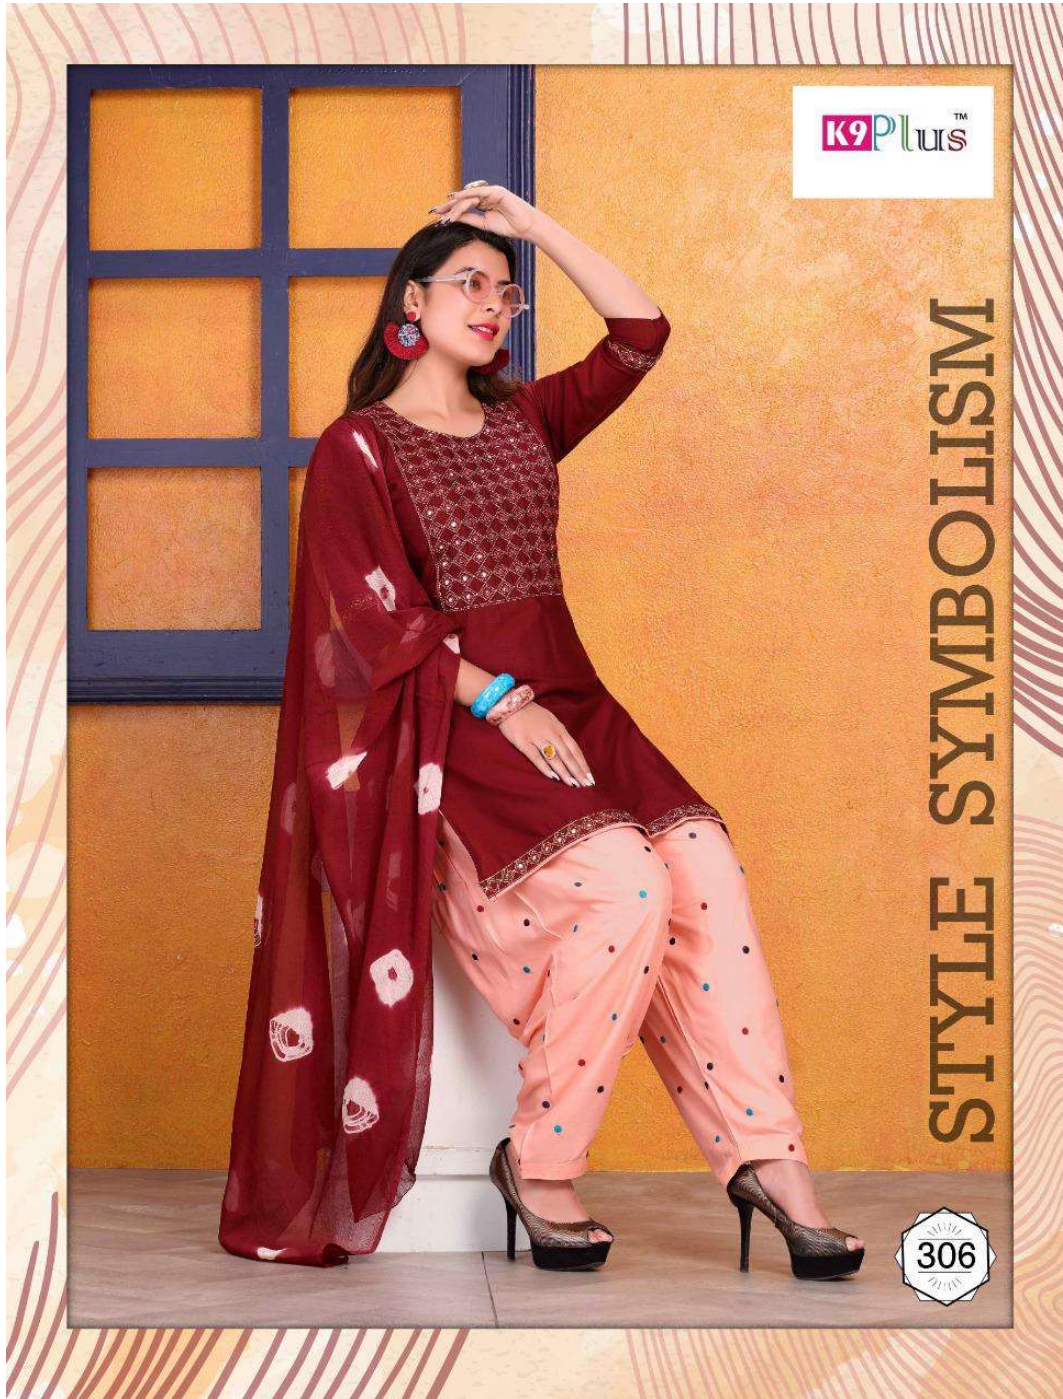

K9 Plus™

STYLE SYMBOLISM

306