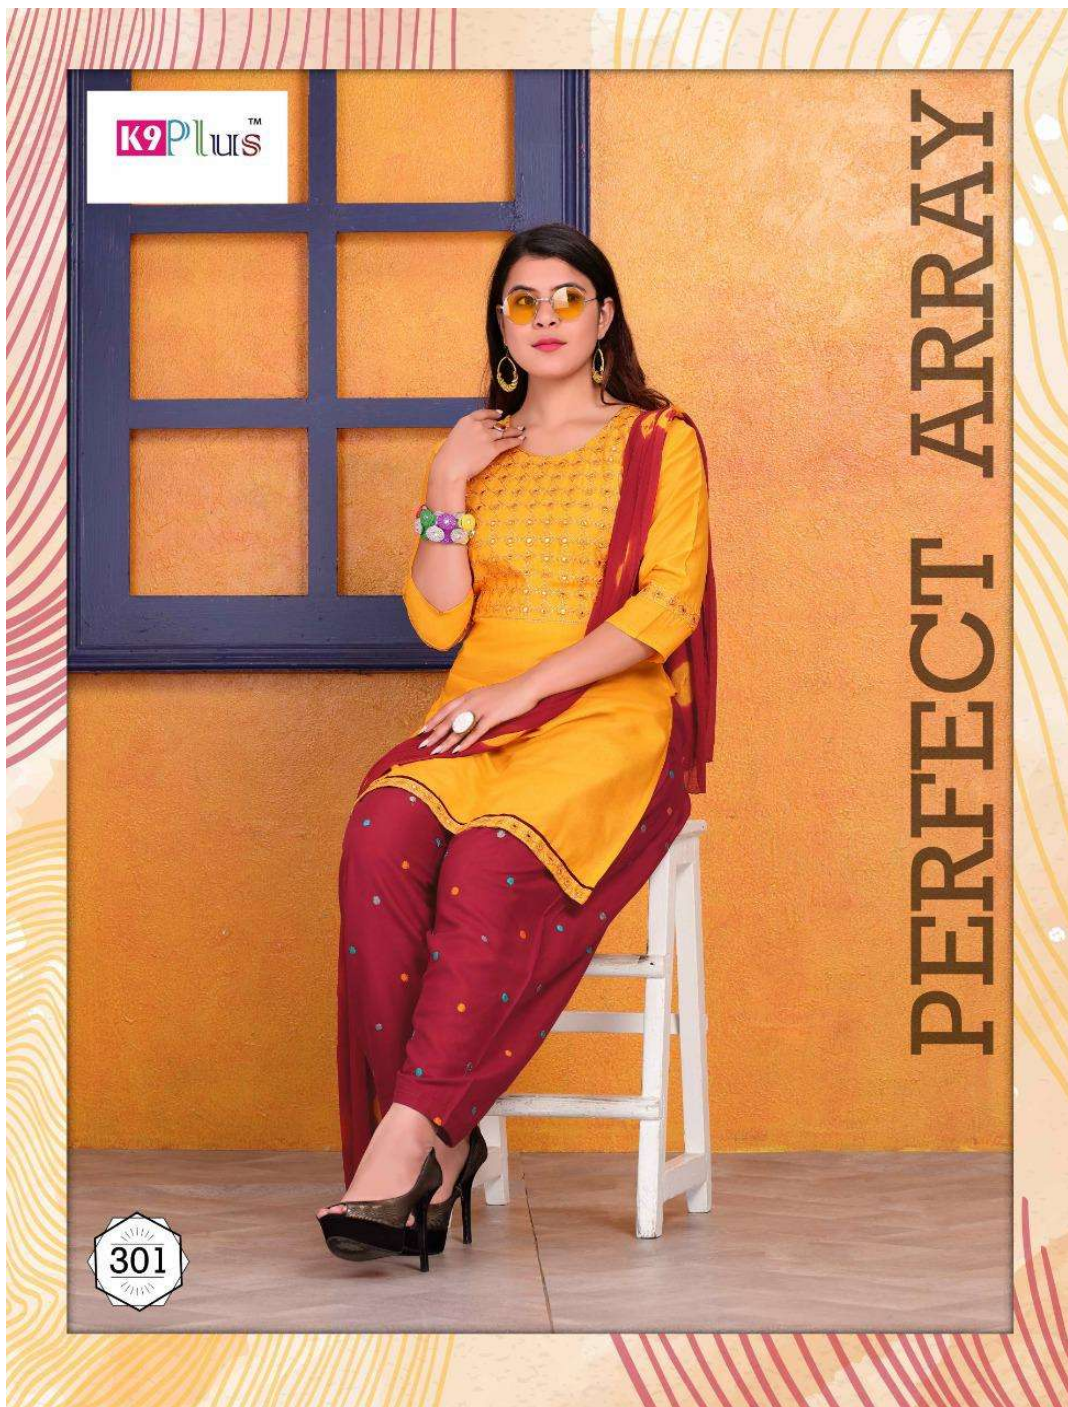

K9 Plus™

301

PERFECT ARRAY