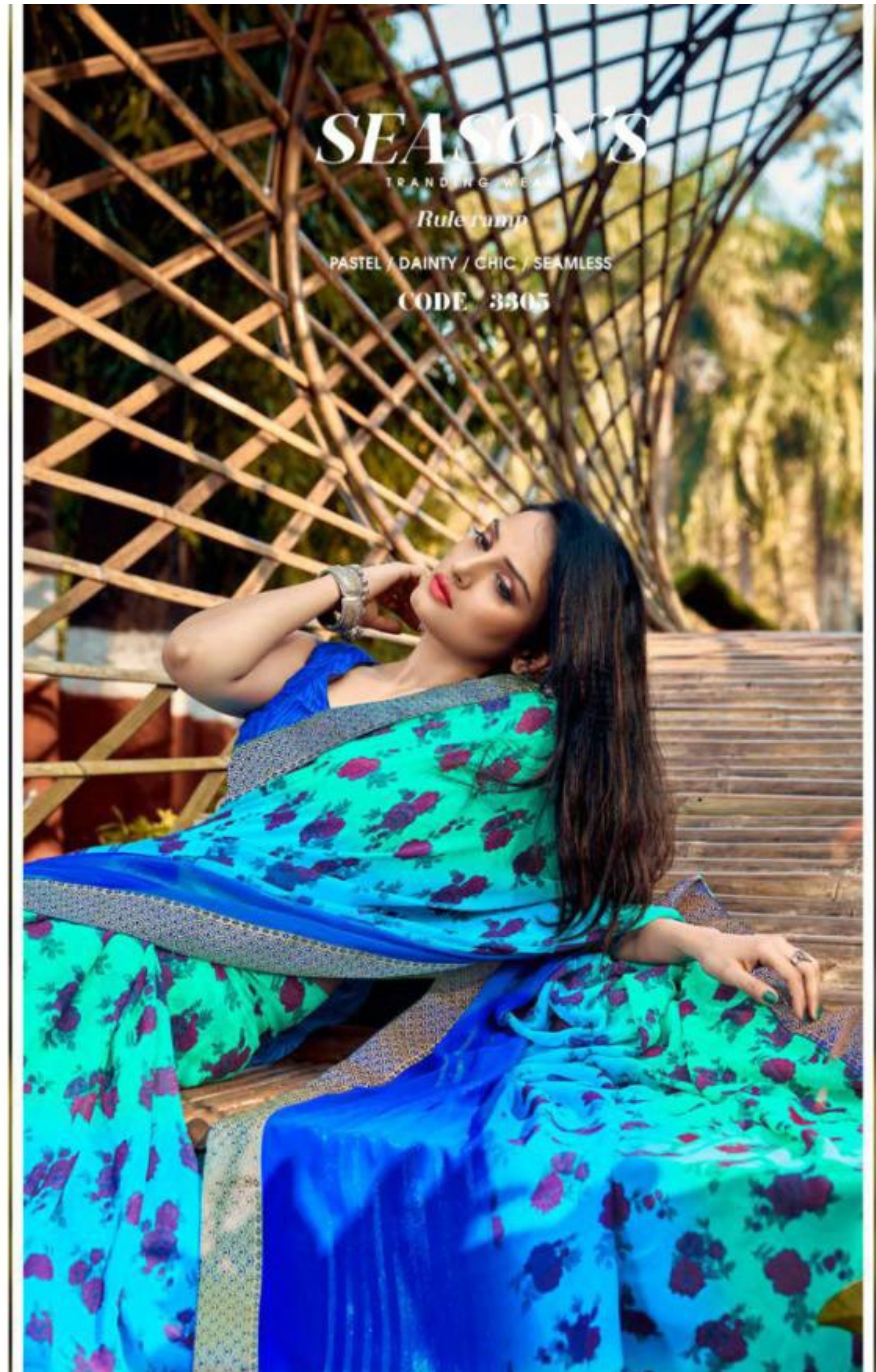

SEASONS

TRADING WEAR

Rule rump

PASTEL / DAINTY / CHIC / SEAMLESS

CODE: 3305