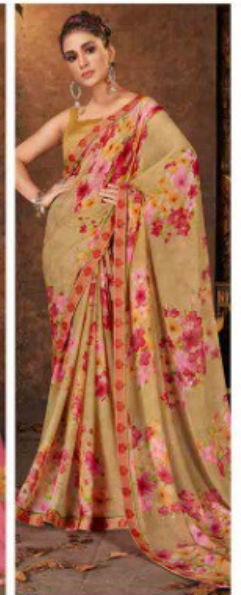

LAXMIMAYA
FAB

D/1640
TEXTILE DEAL

1633

1634

1635

1636

1637

1638

1639

1640