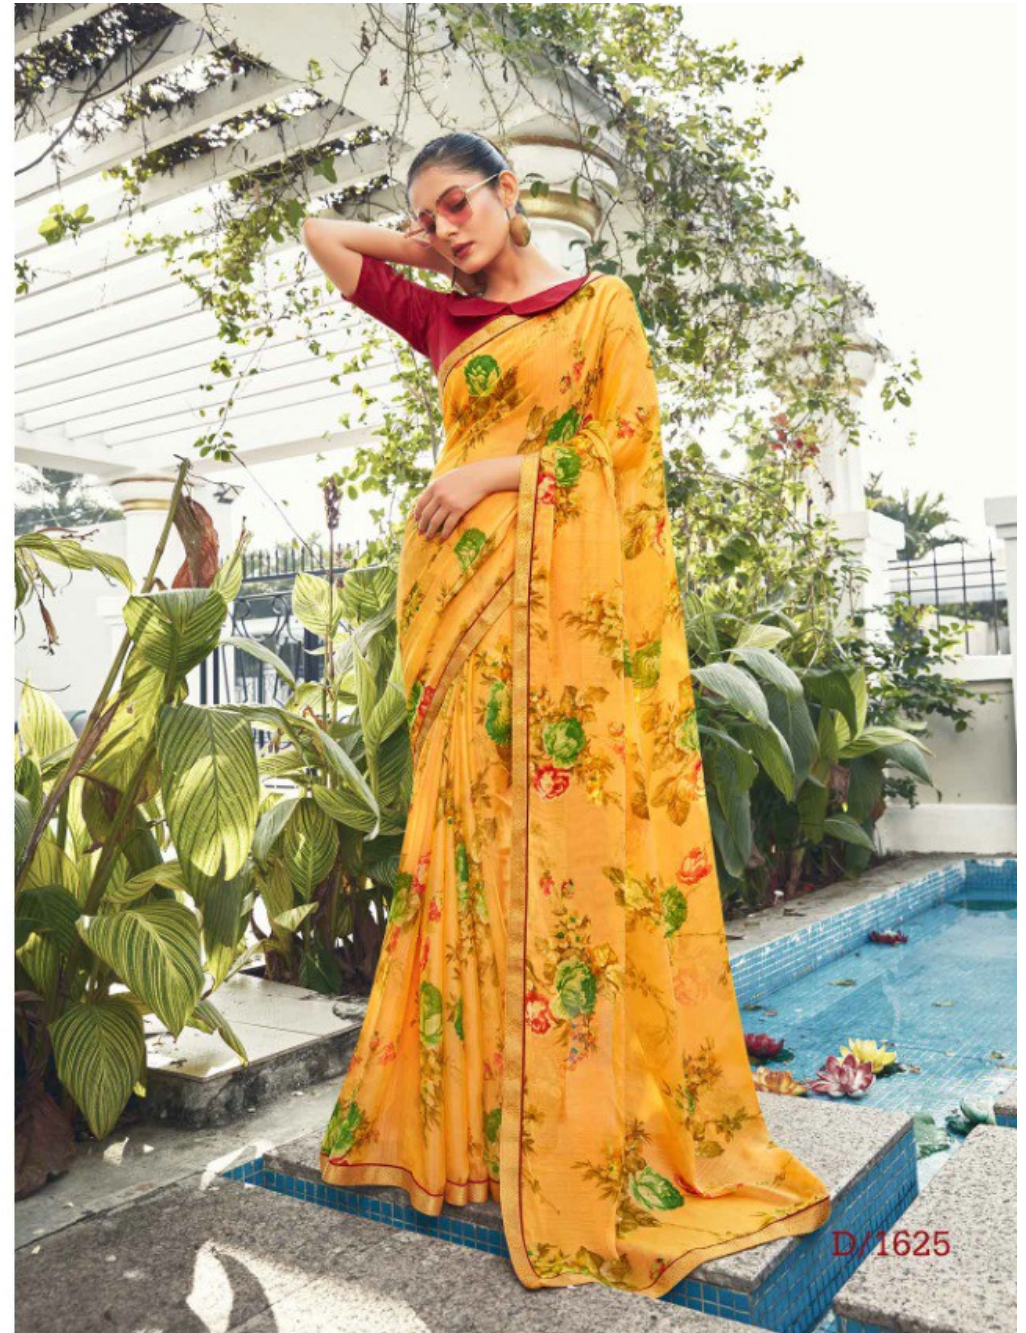

LAXMIMAYA
FAB

SHAHI
SUHANI

TEXTILE DEAL

LAXMIMAYA
FAB

TEXTILE DEAL

D/1625

D/1626
TEXTILE DEAL

LAXMIMAYA
FAB

D/1628

TEXTILE DEAL

LAXMIMAYA
FAB

D/1631

LAXMIMAYA
FAB

TEXTILE DEAL

SHAHI CHIFFON (PC)

Full Saree Saree Lace Border (शुरू से अंत तक)
6:30 Cut आगामी वैवाहिक सीजन को
देखते हुए भारतीय नारी की शोभा
बढ़ायेंगे