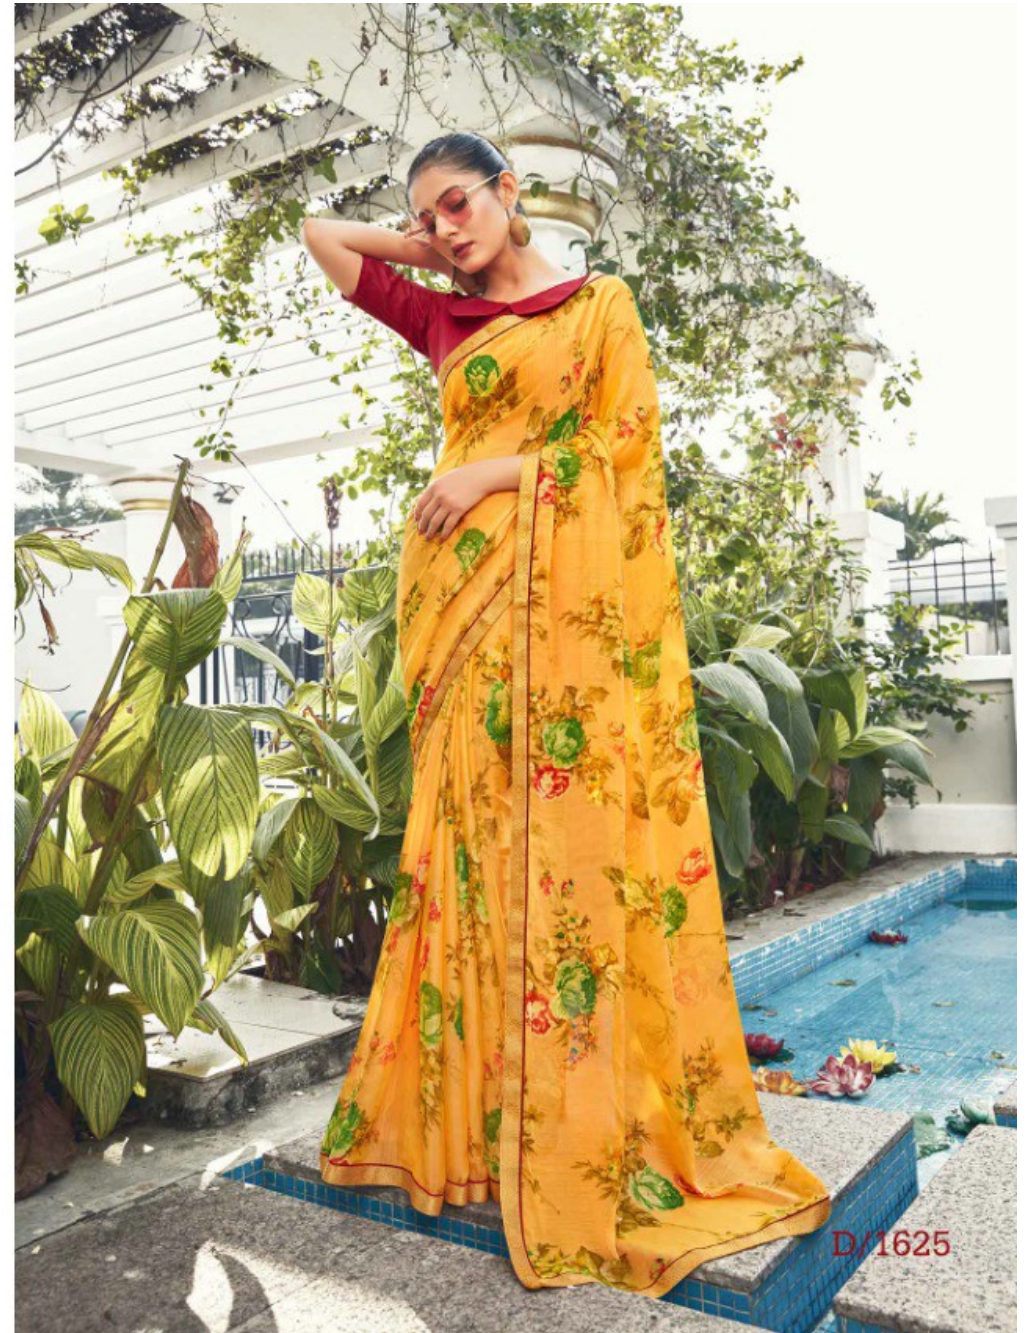

LAXMIMAYA  
FAB

SHAHI  
SUHANI

TEXTILE DEAL

LAXMIMAYA  
FAB

TEXTILE DEAL

D/1625

LAXMIMAYA  
FAB

D/1626

## SHAHI CHIFFON ( PC )

Full Saree Saree Lace Border ( शुरू से अंत तक )  
6:30 Cut आगामी वैवाहिक सीजन को  
देखते हुए भारतीय नारी की शोभा  
बढ़ायेंगे

आपकी सेवा मे  
LAXMIMAYA FAB

TEXTILE DEAL "भारतीय संस्कृति की पहचान साड़ी"