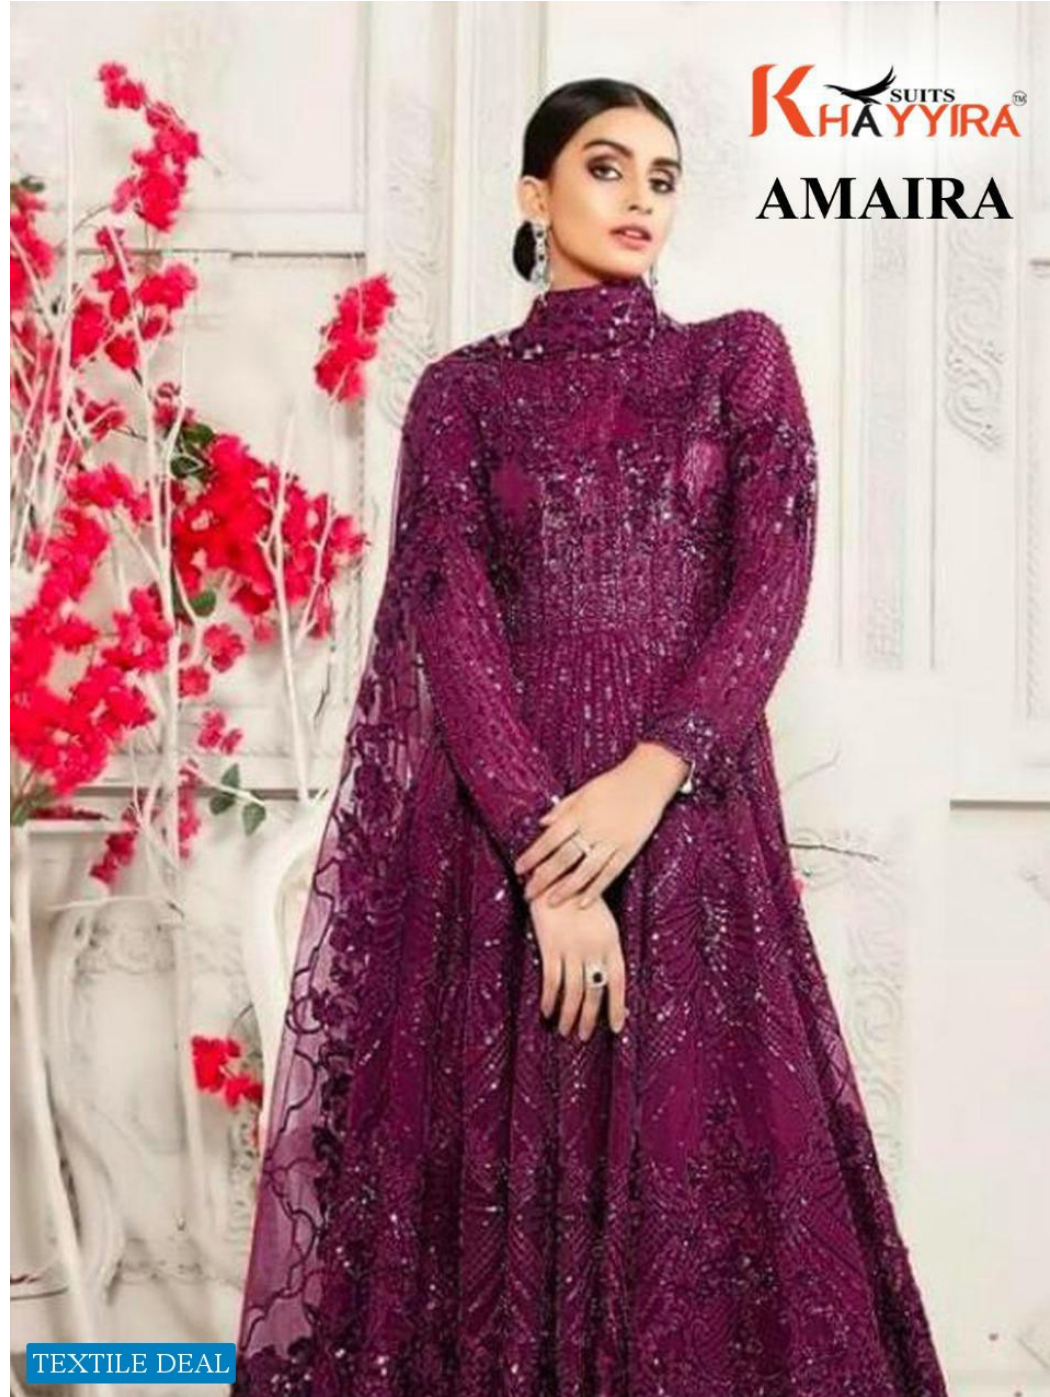

**K**<sup>SUITS</sup>  
**HAYYIRA**<sup>®</sup>

**AMAIRA**

TEXTILE DEAL

**K** SUITS  
**HAYYIRA**™

## AMAIRA

**D.NO.2000 A**

**D.NO.2000 B**

TEXTILE DEAL

**K** SUITS  
**HAYYIRA**™

**D.NO.2000 A**

Top - Butterfly net embroidered  
T/B Inner - Heavy santoon silk  
Bottom - Butterfly net moti work  
Dupatta - Butterfly net embroidered