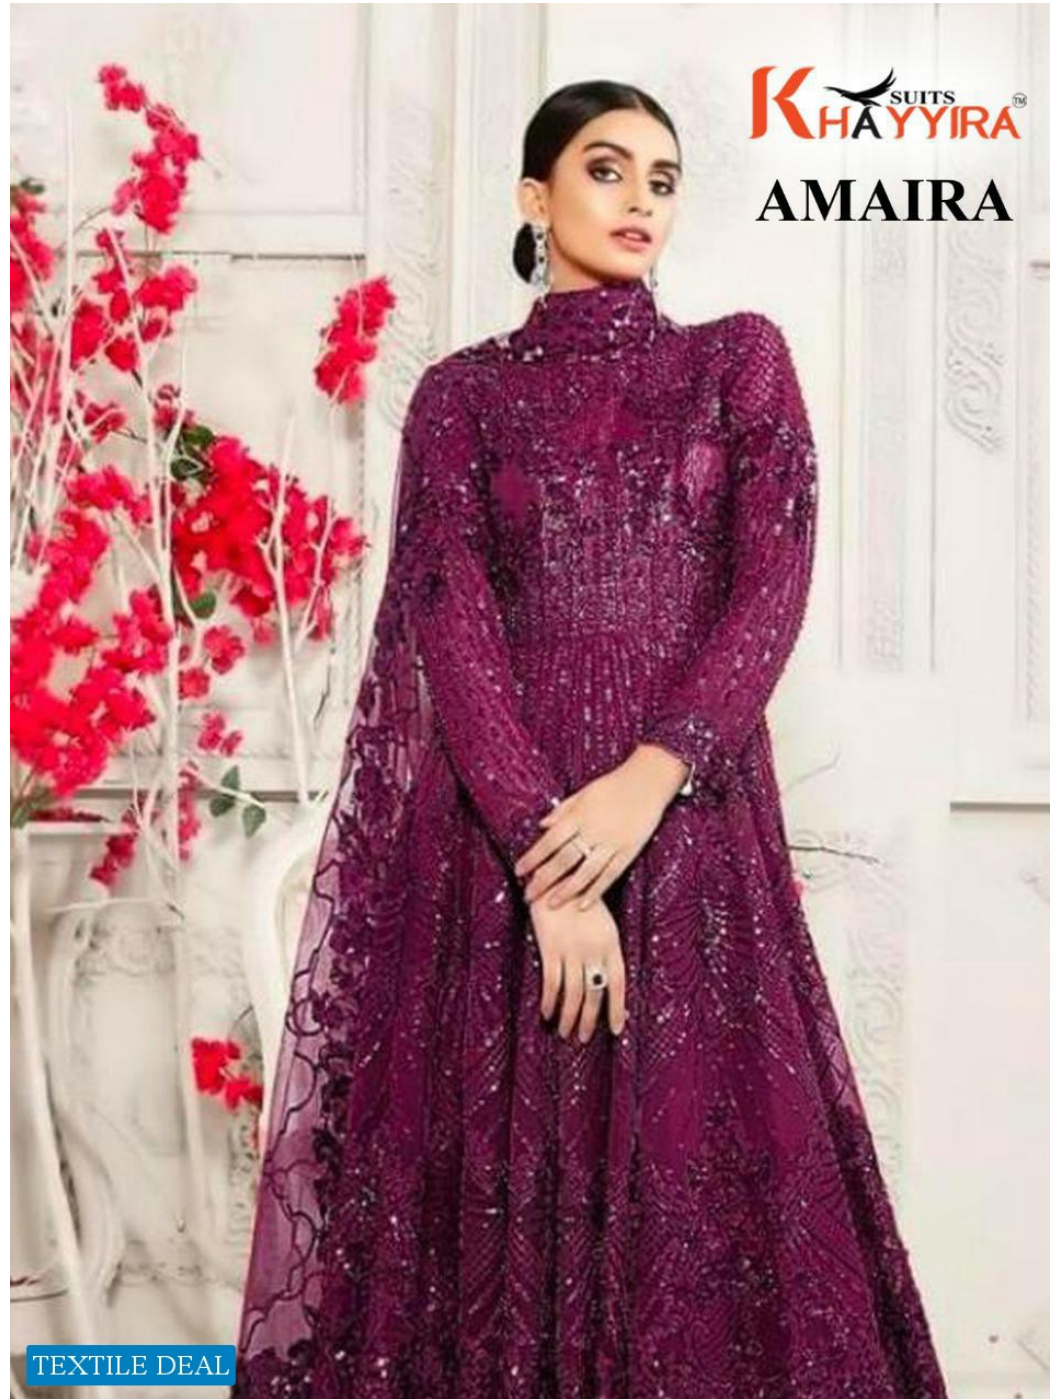

KSUITS
HAYYIRA®

AMAIRA

TEXTILE DEAL

AMAIRA

D.NO.2000 A

D.NO.2000 B

K SUITS
HAYYIRA™

D.NO.2000 A

Top - Butterfly net embroidered
T/B Inner - Heavy santoon silk
Bottom - Butterfly net moti work
Dupatta - Butterfly net embroidered

TEXTILE DEAL

K SUITS
HAYYIRA™

D.NO.2000 B

Top - Butterfly net embroidered
T/B Inner - Heavy santoon silk
Bottom - Butterfly net moti work
Dupatta - Butterfly net embroidered