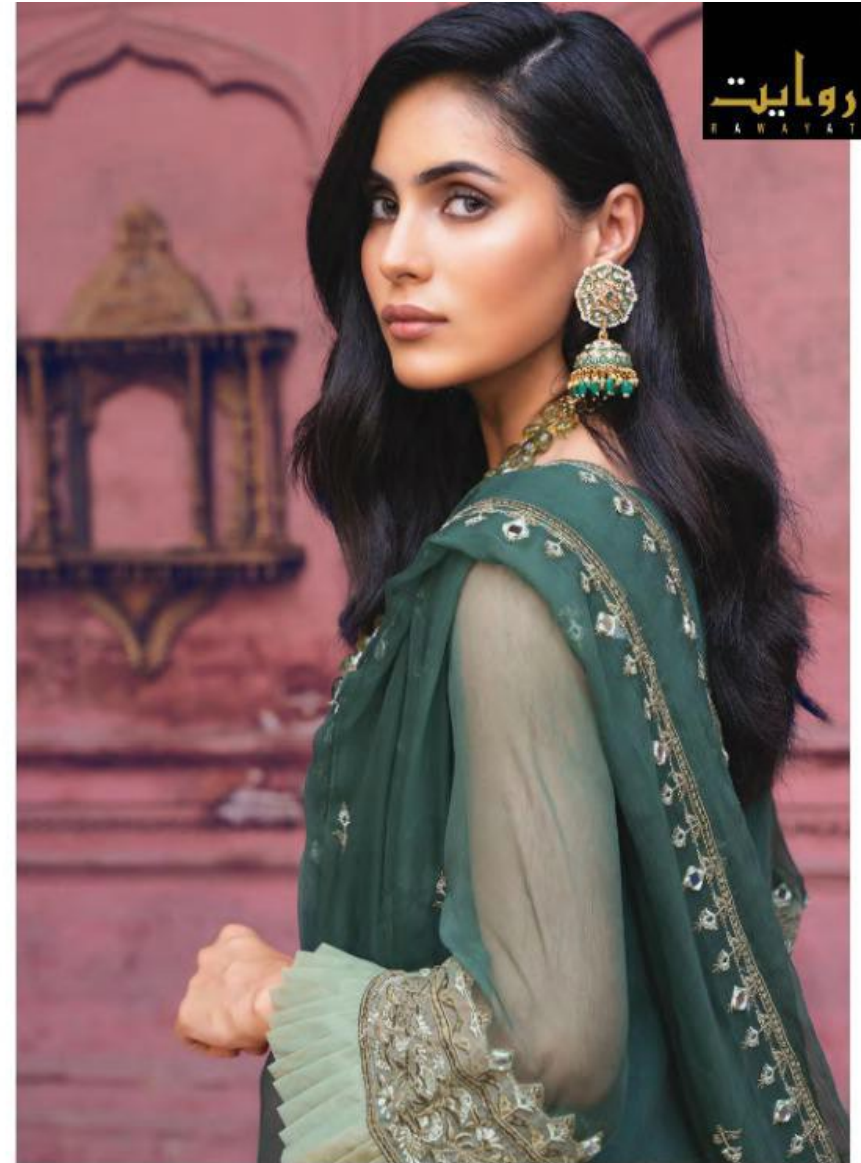

KHAS

روایت
R A W A Y A T

Luxury Chiffon
COLLECTION

TEXTILE DEAL

TEXTILE DEAL

روایت
FAWAYAT

CHIFFON EMB SHIRT FRONT 1.25METER
 SHIRT FRONT EMB PATCH 1PCS
 EMB NECK PATCH 1PCS
 CHIFFON EMB SHIRT BACK 1.25 METER
 FRONT AND BACK LACE 1PCS
 ORGANZA EMB DUPATTA 2.5METER

DUPATTA PALLU 2PCS
 CHIFFON EMB SLEEVES 0.75 METER
 SLEEVE LACE 1PCS
 SLEEVE MOTIF 2PCS
 GRIP TROUSER 2.5 METER

3008

گل دین

TEXTILE DEAL

روایت
FAWAYAT

CHIFFON EMB SHIRT FRONT 1.25METER
SHIRT FRONT EMB PATCH 1PCS
EMB NECK LACE 1PCS
CHIFFON EMB SHIRT BACK 1.25 METER
BACK EMB LACE 1PCS