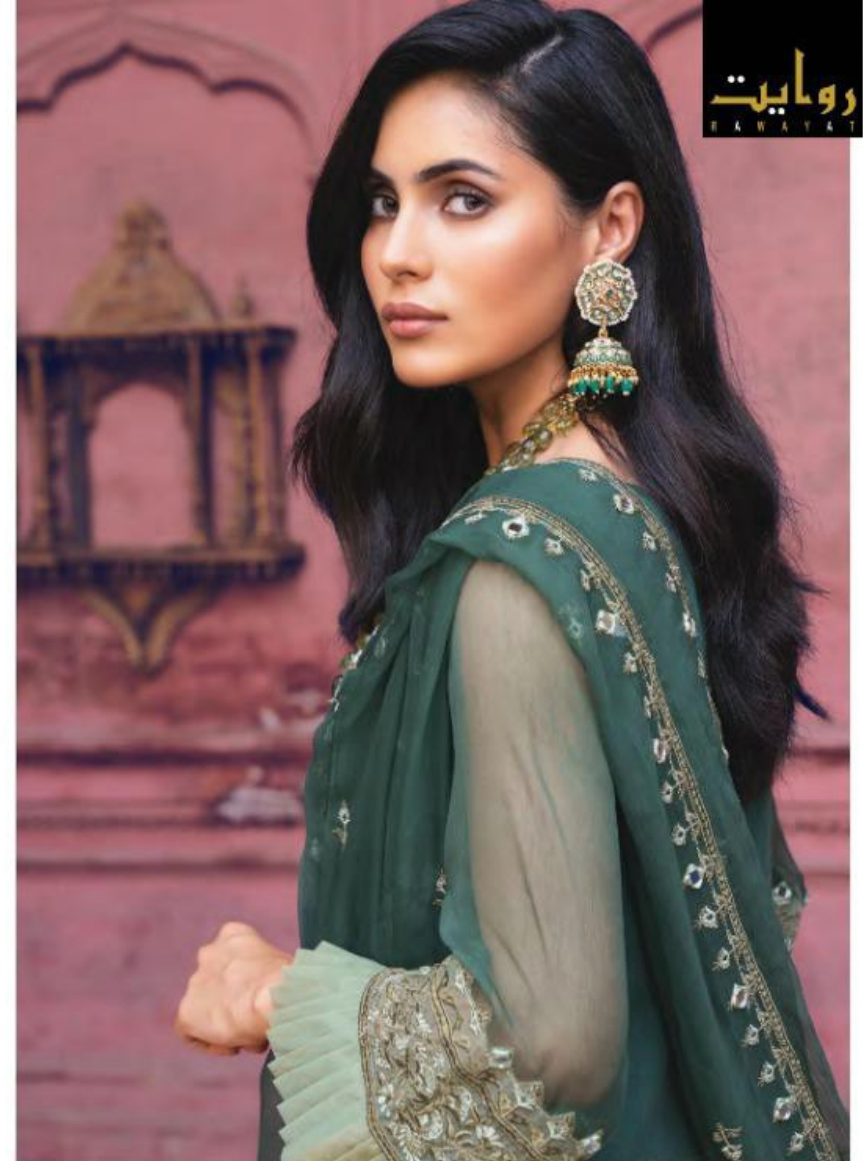

KHAS

روایت
R A W A Y A T

Luxury Chiffon
COLLECTION

TEXTILE DEAL

TEXTILE DEAL

روایت
FAWAYAT

CHIFFON EMB SHIRT FRONT 1.25METER
SHIRT FRONT EMB PATCH 1PCS
EMB NECK PATCH 1PCS
CHIFFON EMB SHIRT BACK 1.25 METER
FRONT AND BACK LACE 1PCS
ORGANZA EMB DUPATTA 2.5METER

DUPATTA PALLU 2PCS
CHIFFON EMB SLEEVES 0.75 METER
SLEEVE LACE 1PCS
SLEEVE MOTIF 2PCS
GRIP TROUSER 2.5 METER

3008

گل دین

TEXTILE DEAL

روایت
FAWAYAT

CHIFFON EMB SHIRT FRONT 1.25METER
SHIRT FRONT EMB PATCH 1PCS
EMB NECK LACE 1PCS
CHIFFON EMB SHIRT BACK 1.25 METER
BACK EMB LACE 1PCS