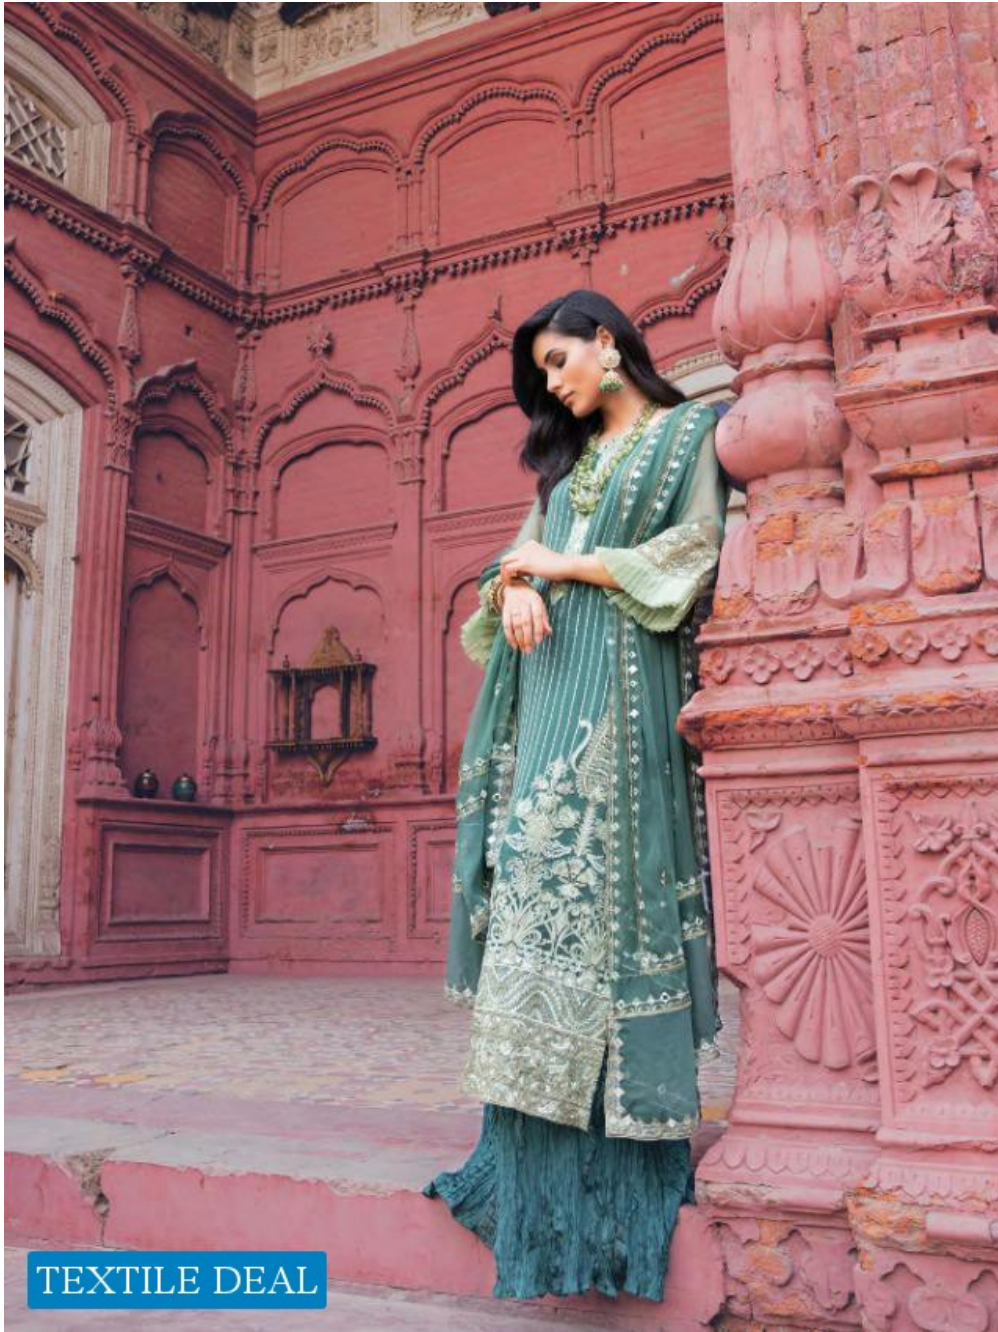

KHAS

روایت
R A W A Y A T

Luxury Chiffon
COLLECTION

TEXTILE DEAL

TEXTILE DEAL

روایت
FAWAYAT

CHIFFON EMB SHIRT FRONT 1.25METER
 SHIRT FRONT EMB PATCH 1PCS
 EMB NECK PATCH 1PCS
 CHIFFON EMB SHIRT BACK 1.25 METER
 FRONT AND BACK LACE 1PCS
 ORGANZA EMB DUPATTA 2.5METER

DUPATTA PALLU 2PCS
 CHIFFON EMB SLEEVES 0.75 METER
 SLEEVE LACE 1PCS
 SLEEVE MOTIF 2PCS
 GRIP TROUSER 2.5 METER

3008

گل دین

TEXTILE DEAL

روایت
FAWAYAT

CHIFFON EMB SHIRT FRONT 1.25METER
SHIRT FRONT EMB PATCH 1PCS
EMB NECK LACE 1PCS
CHIFFON EMB SHIRT BACK 1.25 METER
BACK EMB LACE 1PCS