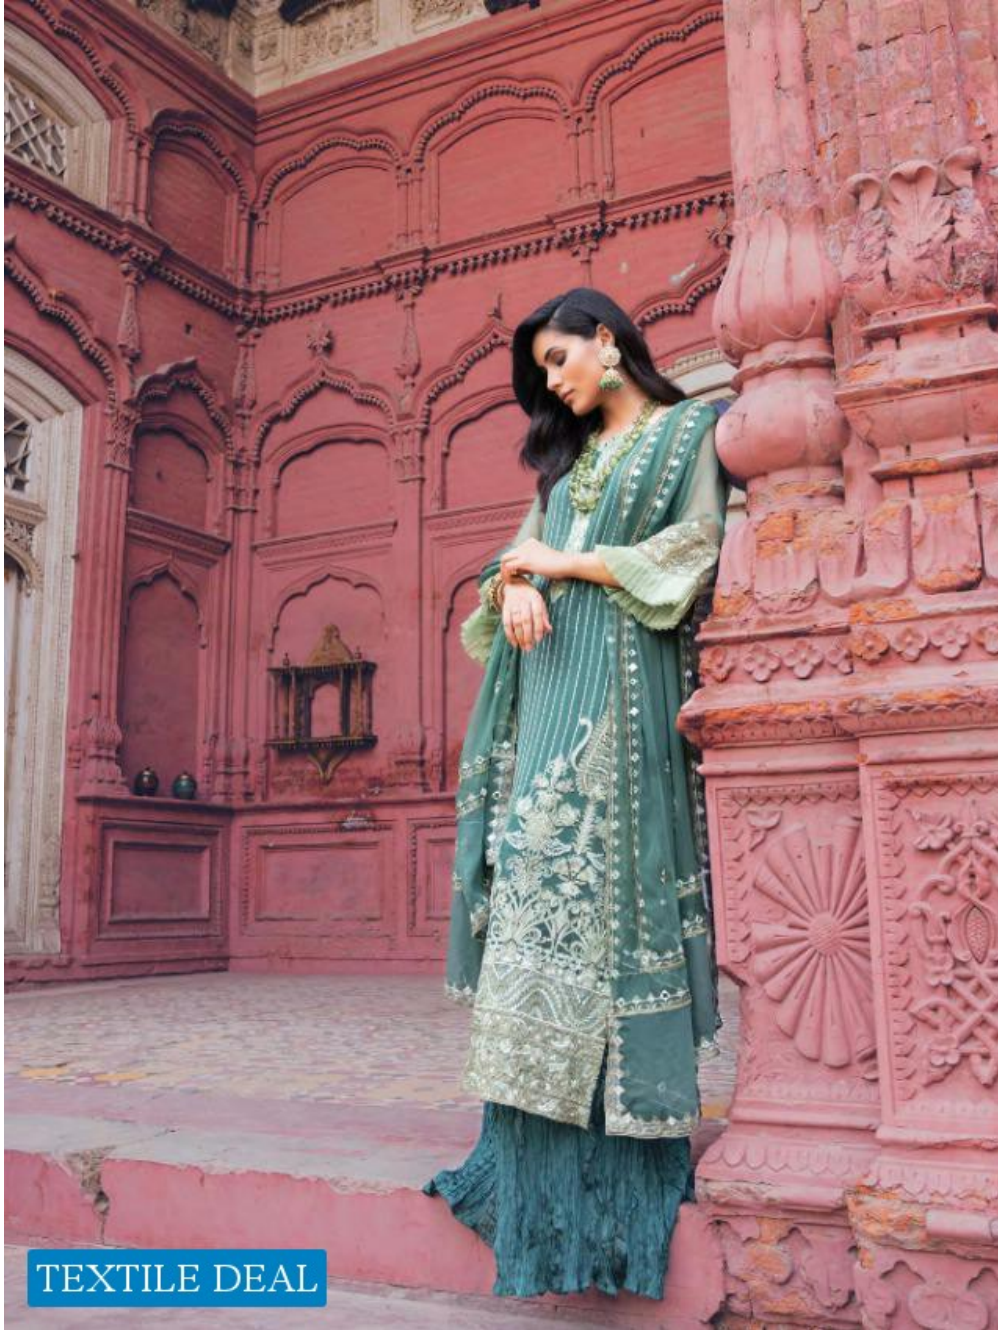

KHAS

روایت
R A W A Y A T

Luxury Chiffon
COLLECTION

TEXTILE DEAL

TEXTILE DEAL

روایت
FAWAYAT

CHIFFON EMB SHIRT FRONT 1.25METER
SHIRT FRONT EMB PATCH 1PCS
EMB NECK PATCH 1PCS
CHIFFON EMB SHIRT BACK 1.25 METER
FRONT AND BACK LACE 1PCS
ORGANZA EMB DUPATTA 2.5METER

DUPATTA PALLU 2PCS
CHIFFON EMB SLEEVES 0.75 METER
SLEEVE LACE 1PCS
SLEEVE MOTIF 2PCS
GRIP TROUSER 2.5 METER

3008

گل دین

TEXTILE DEAL

روایت
FAWAYAT

CHIFFON EMB SHIRT FRONT 1.25METER
SHIRT FRONT EMB PATCH 1PCS
EMB NECK LACE 1PCS
CHIFFON EMB SHIRT BACK 1.25 METER
BACK EMB LACE 1PCS