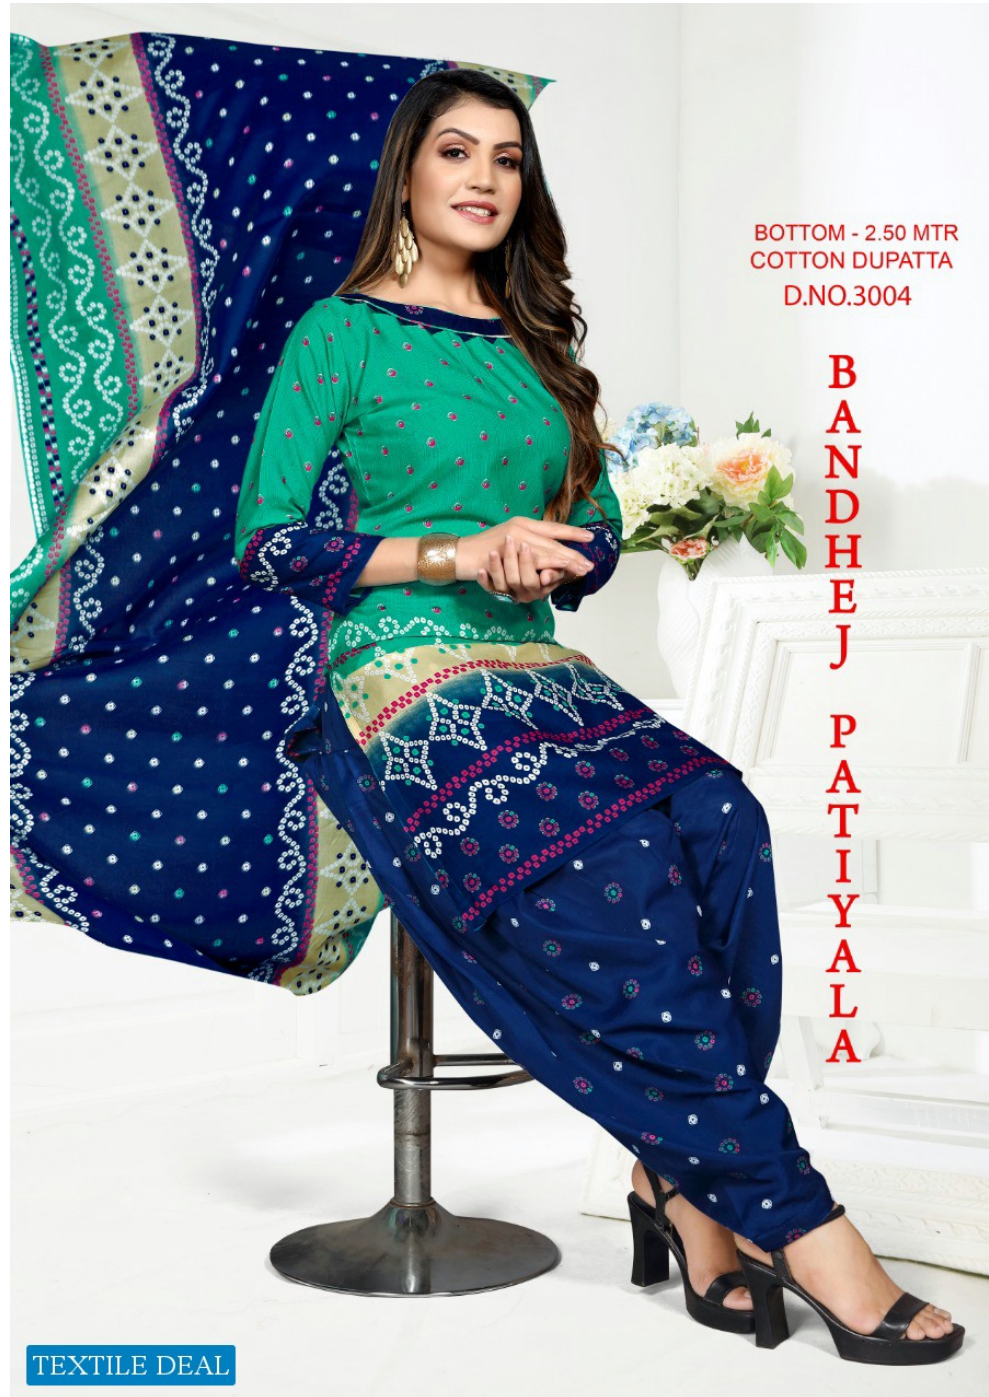

BOTTOM - 2.50 MTR
COTTON DUPATTA
D.NO.3009

B
A
N
D
H
E
J

P
A
T
I
Y
A
L
A

TEXTILE DEAL

BOTTOM - 2.50 MTR
COTTON DUPATTA
D.NO.3001

**B
A
N
D
H
E
J

P
A
T
I
Y
A
L
A**

TEXTILE DEAL

BOTTOM - 2.50 MTR
COTTON DUPATTA
D.NO.3002

**B
A
N
D
H
E
J

P
A
T
I
Y
A
L
A**

TEXTILE DEAL

BOTTOM - 2.50 MTR
COTTON DUPATTA
D.NO.3003

B
A
N
D
H
E
J

P
A
T
I
Y
A
L
A

TEXTILE DEAL

BOTTOM - 2.50 MTR
COTTON DUPATTA
D.NO.3004

B
A
N
D
H
E
J

P
A
T
I
Y
A
L
A

TEXTILE DEAL

BOTTOM - 2.50 MTR
COTTON DUPATTA
D.NO.3005

B
A
N
D
H
E
J

P
A
T
I
Y
A
L
A

TEXTILE DEAL