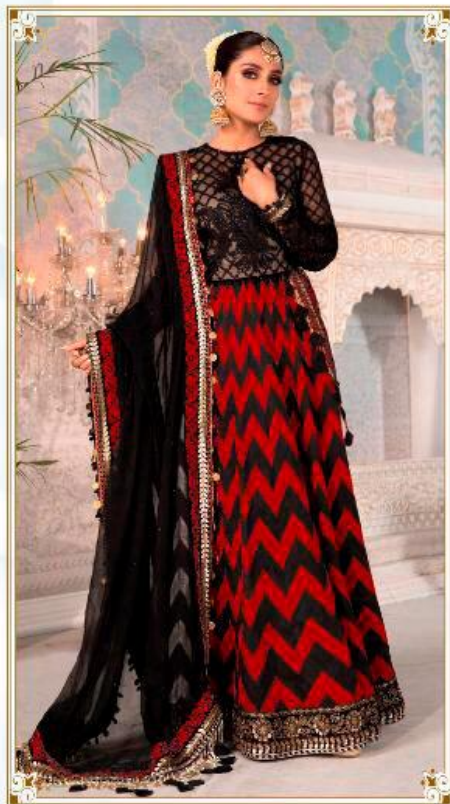

GUL BAHAR

a.B-21

Maria.B-21

M-1014

M-1015

M-1016

GUL BAHAR

Maria.B-21

GUL BAHAR

Maria.B-21

FABRIC: M-1014

Top : Georgette+ Nett
Inner: Santoon
Dupatta: Nett Dupatta

GUL BAHAR

Maria.B-21

FABRIC: M-1015

Top : Georgette+ Nett
Inner: Santoon
Dupatta: Nett Dupatta

GUL BAHAR

Maria.B-21

FABRIC: M-1016

Top : Georgette+ Nett
Inner: Santoon
Dupatta: Nett Dupatta