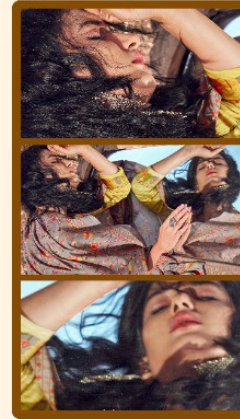

# Kalakari

TOP- JAM SILK PRINT WITH WORK  
DUPATTA- MUSLIN DIGITAL PRINT  
BOTTOM- SOLID COTTON

TEXTILE DEAL

1024

  
**Rang**  
पहरे स्त्रियों के

1023  
TEXTILE DEAL

Rang  
पहरे सुशियों के

1024