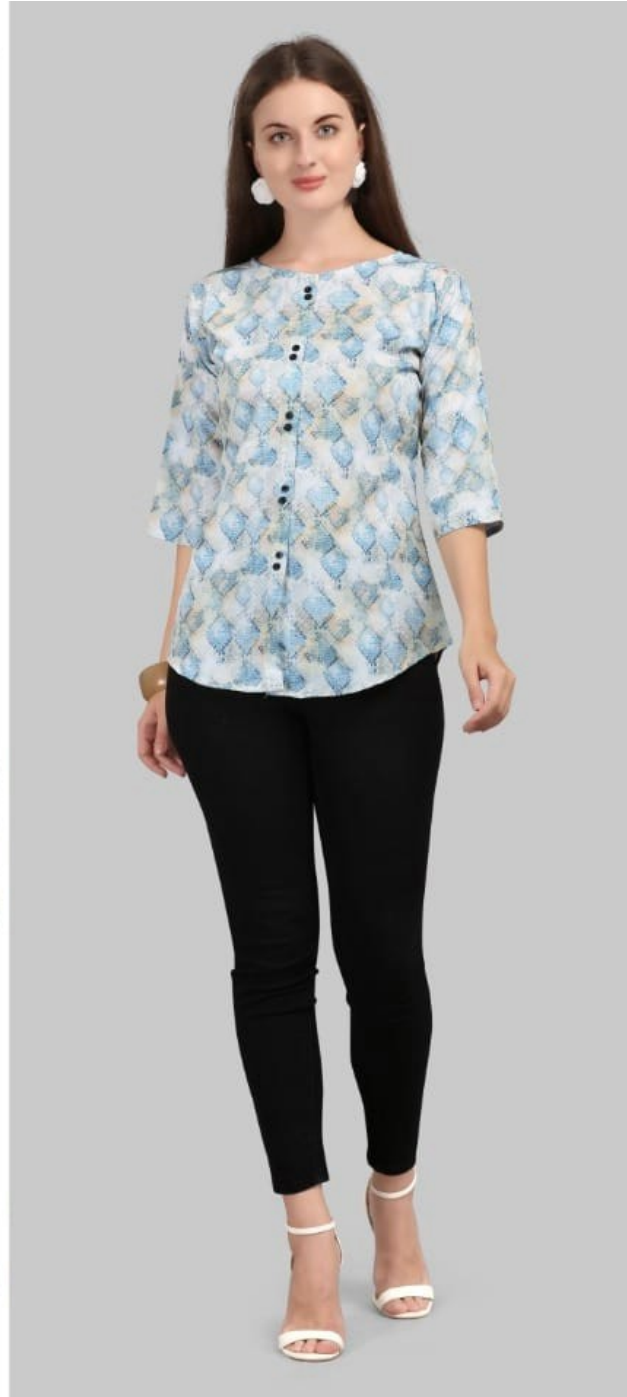

W

TUL

(FABRIC: DIGIT

 **JELITE**
WOMEN APPARELS

D.NO.117

TEXTILE DEAL

D.NO.118

D.NO.119

TEXTILE DEAL

JELITE
WOMEN APPARELS

 **JELITE**
WOMEN APPARELS

D.NO.120

TEXTILE DEAL

D.NO.121

TEXTILE DEAL

D.NO.122