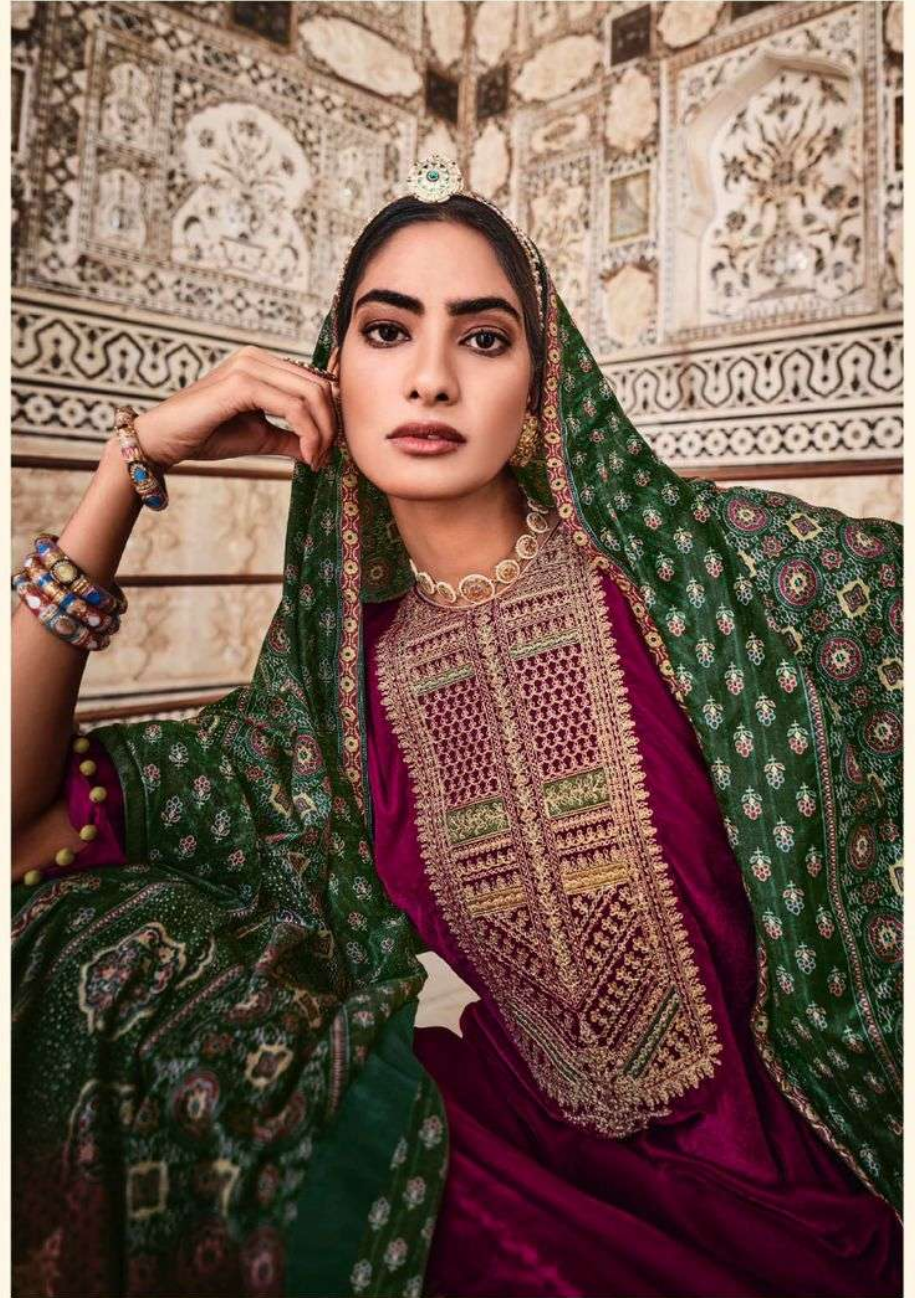

ممتاز آرٹس
MUMTAZ ARTS®
Regina di Desai

TARRUF | 3005