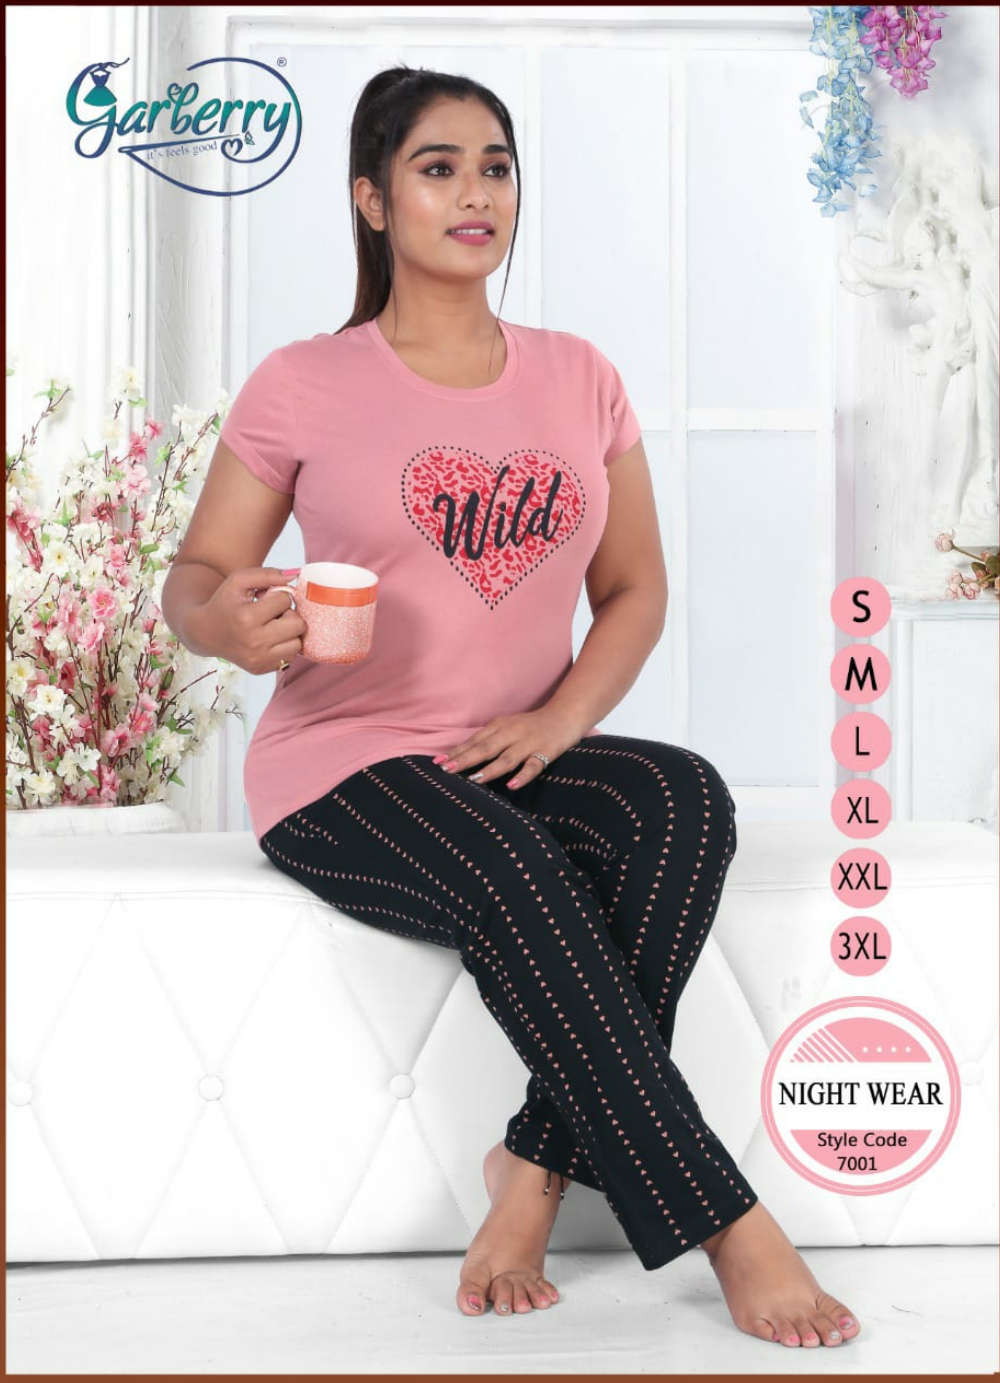

everybody
SOMEbody
LOVE

S

M

L

XL

XXL

3XL

NIGHT WEAR

Style Code
7001

- S
- M
- L
- XL
- XXL
- 3XL

- S
- M
- L
- XL
- XXL
- 3XL

- S
- M
- L
- XL
- XXL
- 3XL

NIGHT WEAR
Style Code
7001

- S
- M
- L
- XL
- XXL
- 3XL

- S
- M
- L
- XL
- XXL
- 3XL

NIGHT WEAR
Style Code
7001