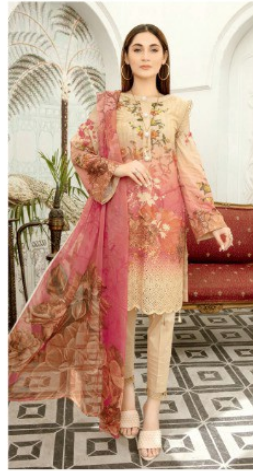

UNSTITCHED 4-PIECE LAWN

D.NO.4001

D.NO.4002

D.NO.4003

D.NO.4004

D.NO.4005

D.NO.4006

<p>DIGITAL PRINTED HEAVY COTTON TOP (2.50 MTR)</p> <p>DIGITAL PRINTED DUPATTA (2.25 MTR)</p> <p>PURE COTTON BOTTOM (2.00 MTR)</p>

سویہ نظیر سوبیا ناظیر
SOBIA NAZIR
LUXURY
lawn **4**
 THE ORIGINAL LAWN

TEXTILE DEAL