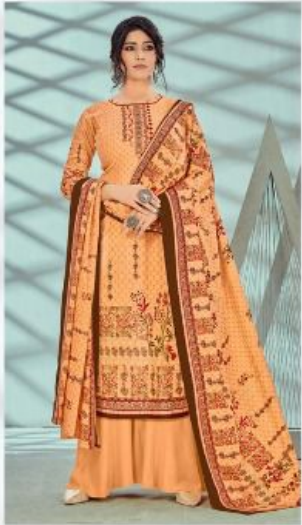

# ZULFFAT VOL-03

SPECIAL COLLECTION OF LAWN COTTON

TEXTILE DEAL

D.NO.3001

D.NO.3002

D.NO.3003

D.NO.3004

D.NO.3005