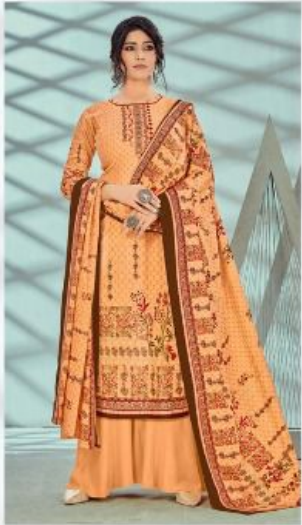

YASHIKA
TRENDS

ZULFFAT VOL-03

SPECIAL COLLECTION OF LAWN COTTON

TEXTILE DEAL

D.NO.3001

D.NO.3002

D.NO.3003

D.NO.3004