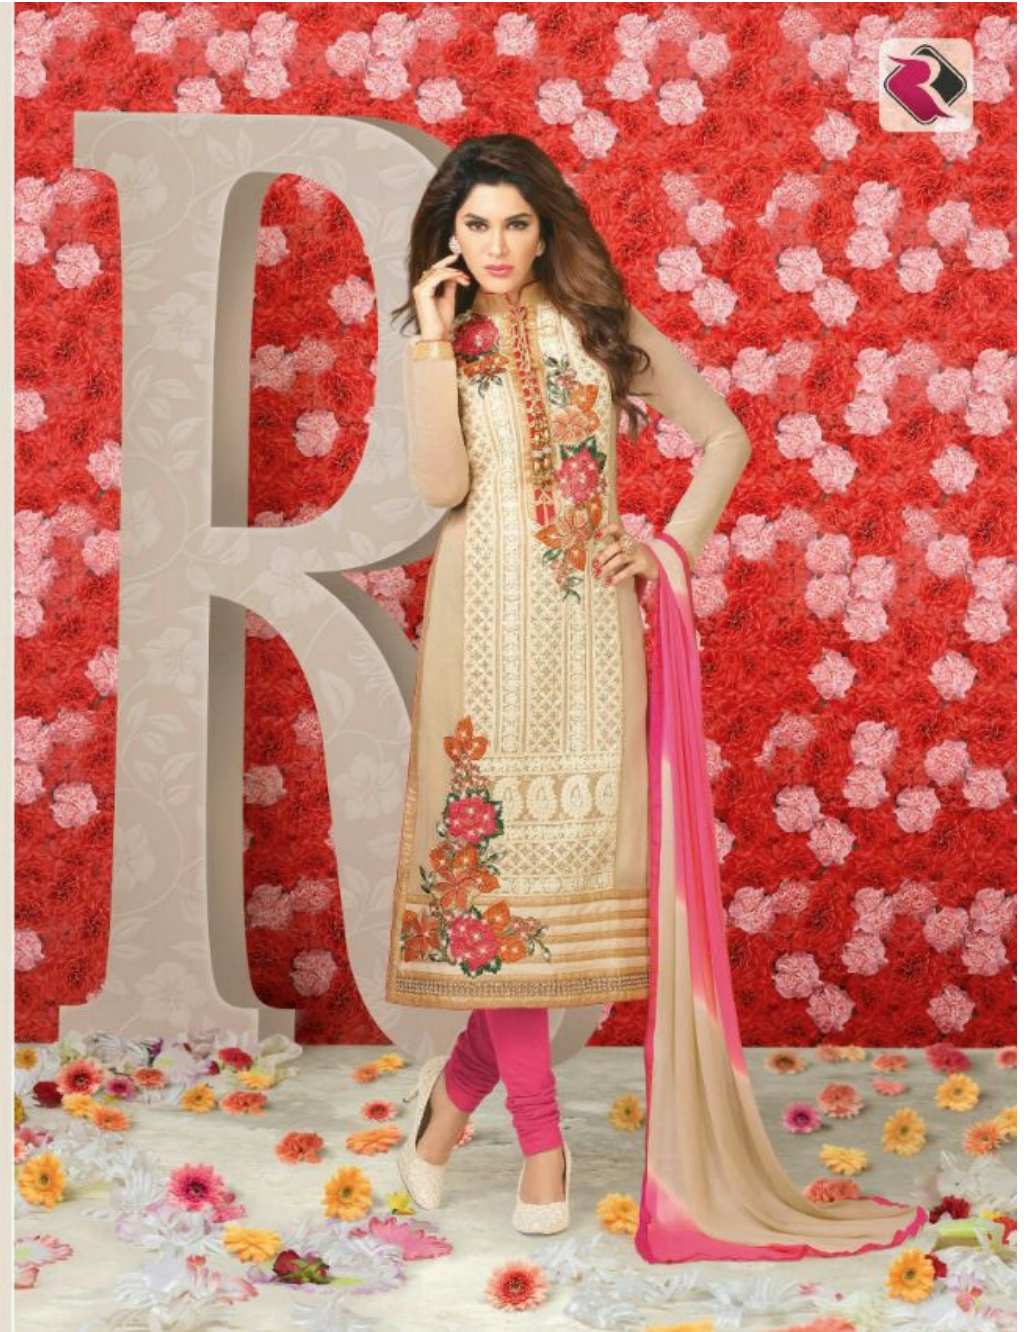

RANI

TEXTILE DEAL

D.no 533

TEXTILE DEAL

D.ON. 529 TOP LININN
HEAVY SOFI' NETT HEAVY SATOON SILK
DUPTTA PURE CHIFFON

D.ON. 530 TOP FOAX GEORGETTE
BOTTOM HEAVY SATOON SILK
DUPTTA PURE NAJMEEN CHIFFON

D.ON. 531 TOP FOAX GEORGETTE
BOTTOM HEAVY SATOON SILK
DUPTTA PURE NAJMEEN CHIFFON

D.ON. 535 TOP HEAVY FOAX GEORGETTE
BOTTOM FOAX GEORGETTE DIGITAL PRINT
DUPTTA HEAVY NAJMEEN CHIFFON

D.ON. 536 TOP FOAX GEORGETTE
BOTTOM HEAVY SATOON SILK
DUPTTA PURE NAJMEEN CHIFFON

D.no 530

TEXTILE DEAL